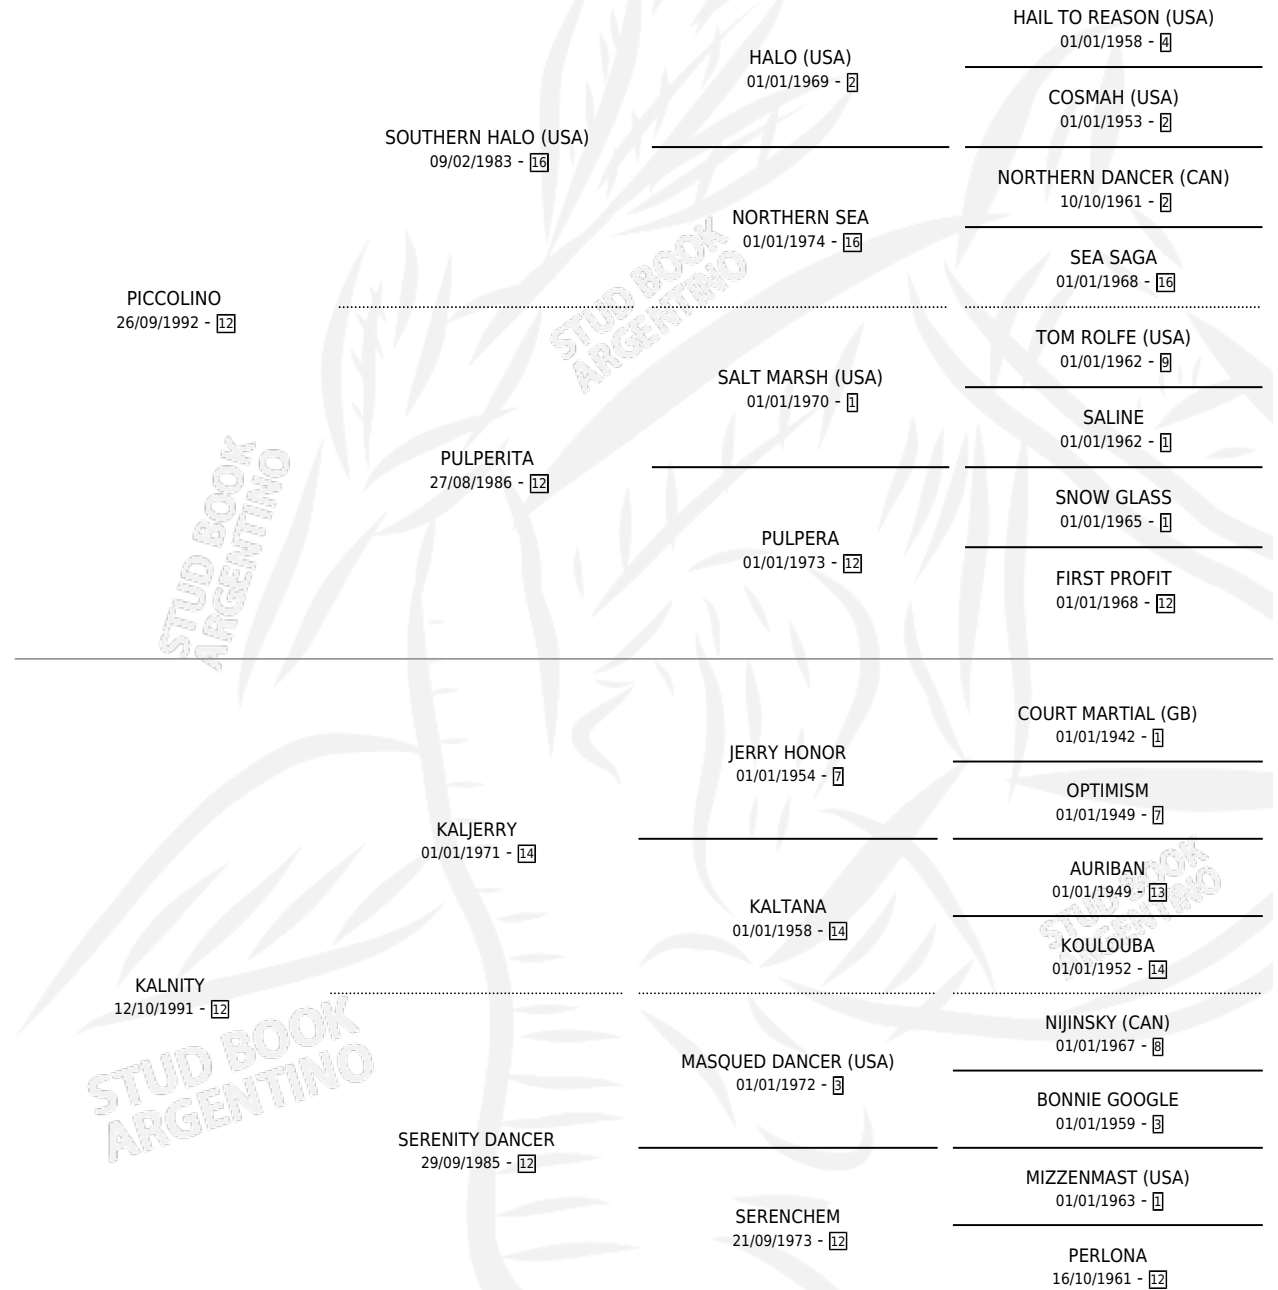

# SAN KARLIN

por PICCOLINO y KALNITY por KALJERRY

Argentina · Macho · Zaino o Tordillo · SP · 10/10/2005  
Familia 12-a · Volumen 39

## ESTADO

TIPIFICACIÓN SANGUÍNEA	X
TIPIFICACIÓN POR ADN	X
PASAPORTE	X
IDENTIFICACIÓN POR MICROCHIP	X
REPRODUCTOR	X

**Lugar de nacimiento:** San Lazaro

**Criador:** Sin dato

## PEDIGREE