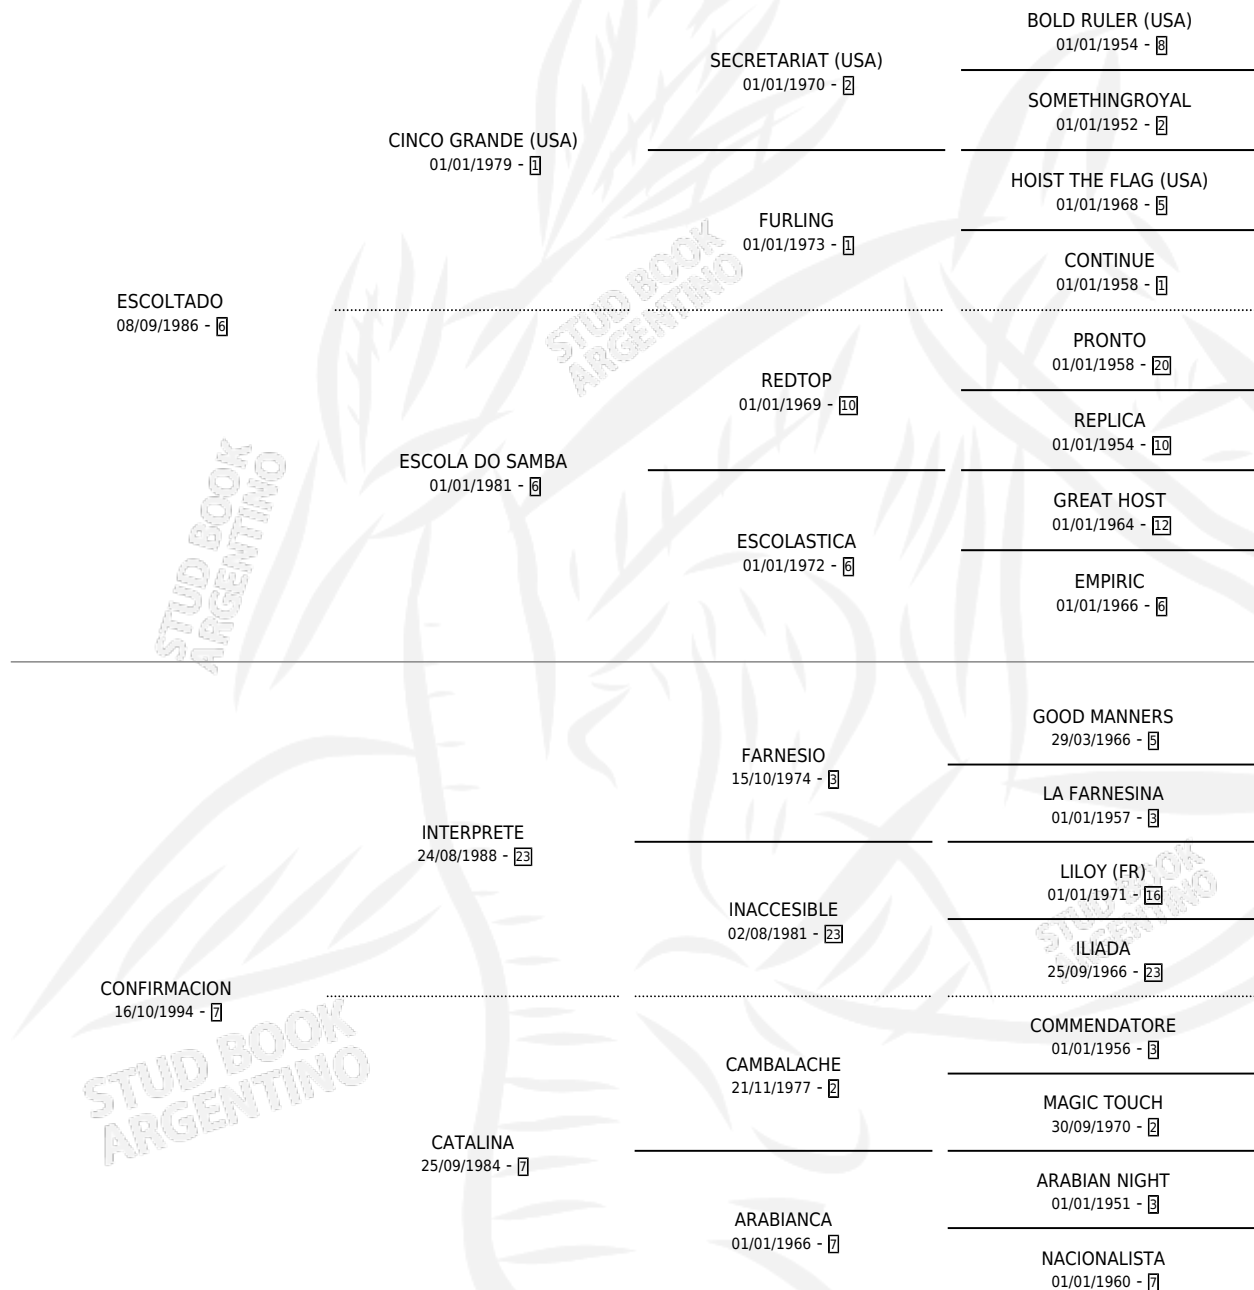

SOY GALACTICO

por **ESCOLTADO** y **CONFIRMACION** por **INTERPRETE**

Argentina · Macho · Alazan · SP · 25/10/2005
Familia 7-d · Volumen 39

ESTADO

TIPIFICACIÓN SANGUÍNEA	X
TIPIFICACIÓN POR ADN	✓
PASAPORTE	X
IDENTIFICACIÓN POR MICROCHIP	X
REPRODUCTOR	X

Lugar de nacimiento: Doña Pancha

Criador: Doña Pancha

PEDIGREE

CAMPAÑA

Solo carreras oficiales de Argentina

POR EDAD

EDAD	CC	1°	2°	3°	4°	5°	NP	CLC	CLG	CLCG1	CLGG1	IMPORTE	GANANCIA / CC
4 AÑOS	8	0	0	1	0	1	6	0	0	0	0	\$5,625	\$703
5 AÑOS	8	0	0	1	1	1	5	0	0	0	0	\$5,250	\$656
TOTALES	16	0	0	2	1	2	11	0	0	0	0	\$10,875	\$680
%		0.0%	0.0%	12.5%	6.3%	12.5%	68.8%	0.0%	0.0%	0.0%	0.0%		