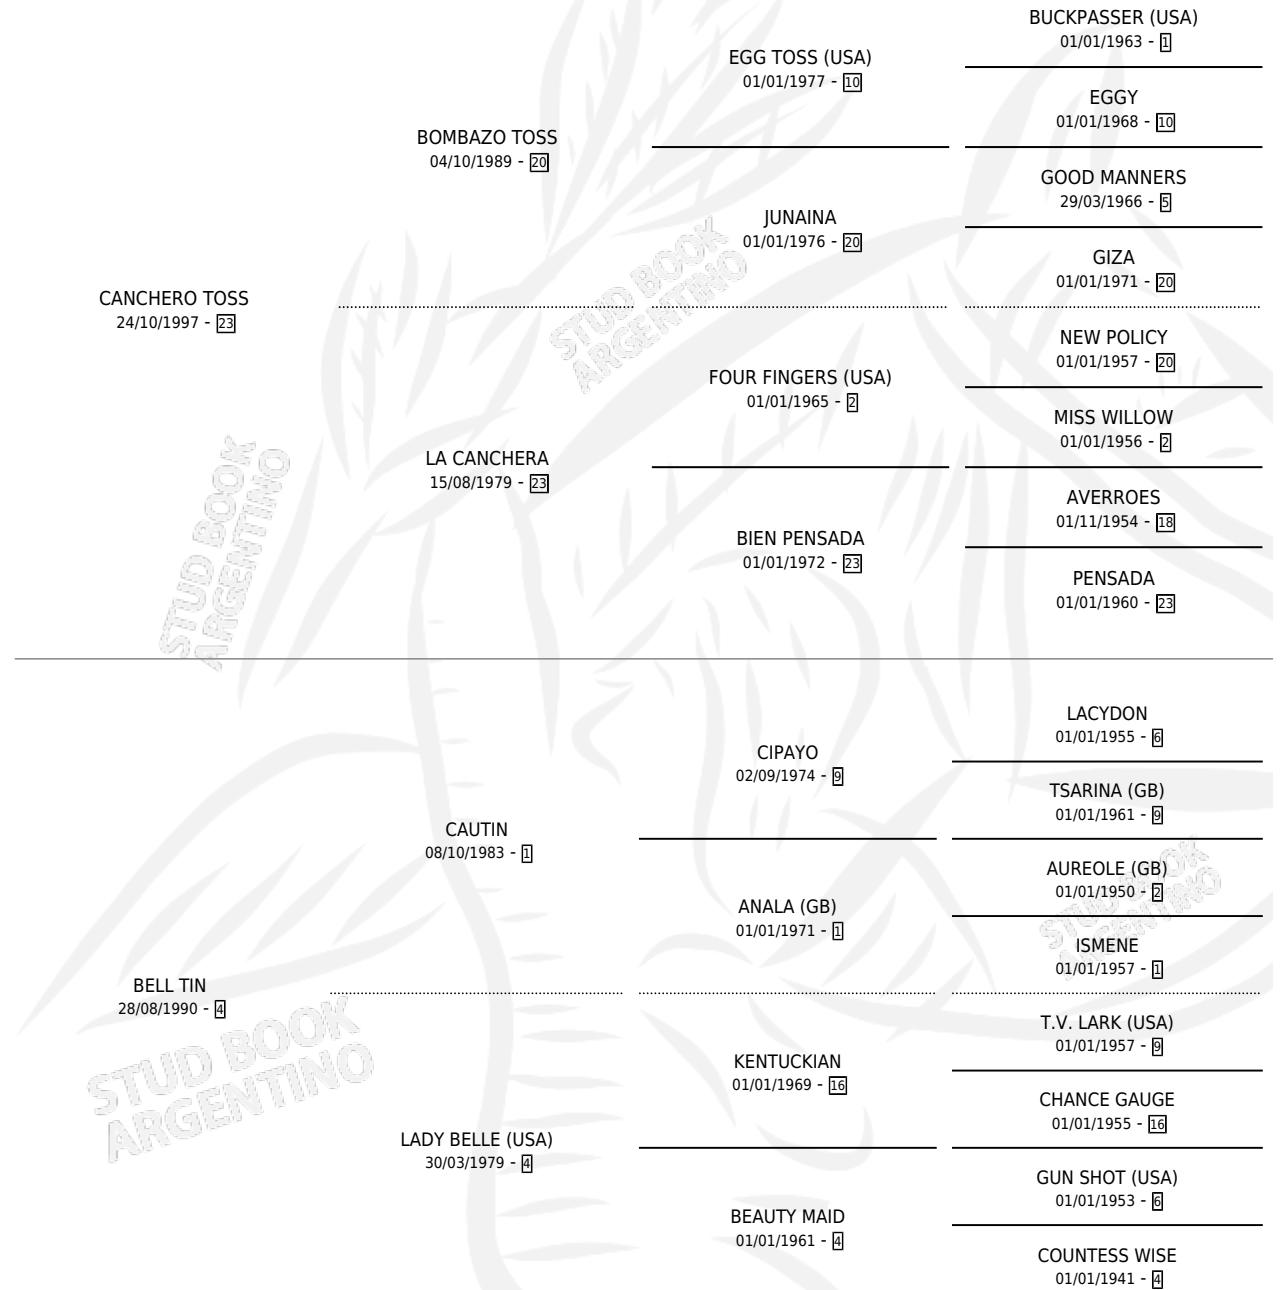

CANCHERO TIN

por **CANCHERO TOSS** y **BELL TIN** por **CAUTIN**

Argentina · Macho · Alazan · SP · 05/08/2005
Familia 4-r · Volumen 39

ESTADO

TIPIFICACIÓN SANGUÍNEA	X
TIPIFICACIÓN POR ADN	✓
PASAPORTE	X
IDENTIFICACIÓN POR MICROCHIP	X
REPRODUCTOR	X

Lugar de nacimiento: El Bendito

Criador: El Bendito

PEDIGREE

CANCHERO TIN

Datos oficiales del Stud Book Argentino

Documento generado el 03/05/2026

studbook.org.ar