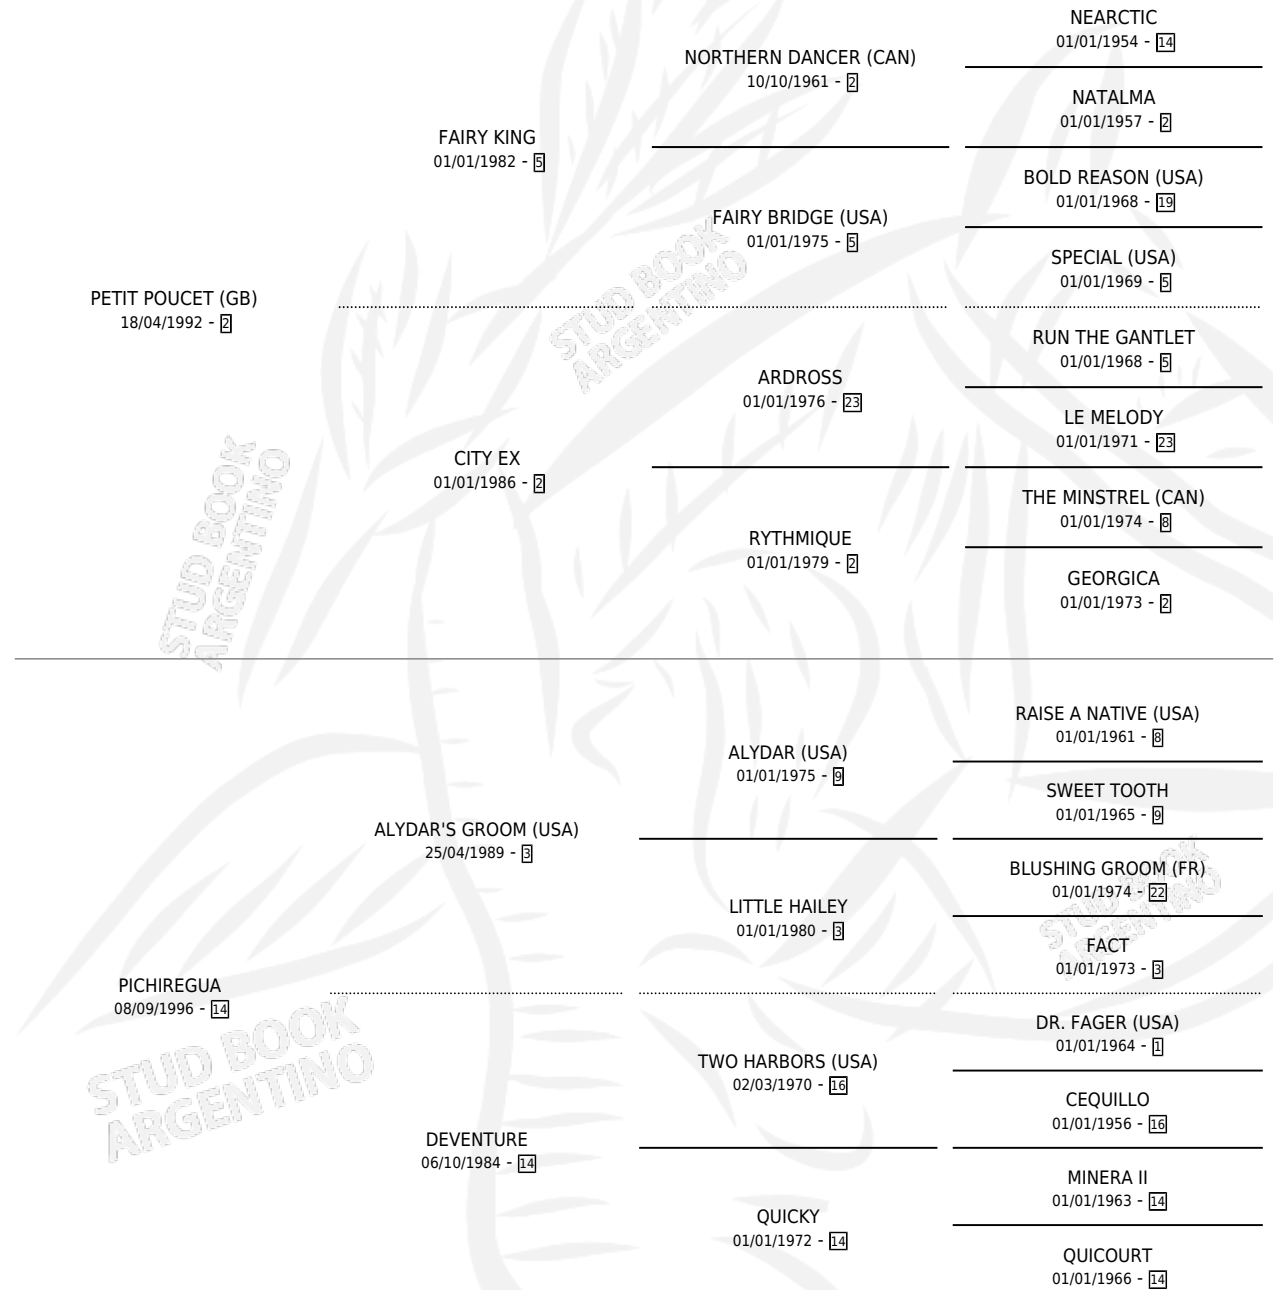

MARTINIANA

por **PETIT POU CET (GB)** y **PICHIREGUA** por **ALYDAR'S GROOM (USA)**

Argentina · Hembra · Zaino Doradillo · SP · 06/10/2005
Familia 14 · Volumen 39

ESTADO

TIPIFICACIÓN SANGUÍNEA	X
TIPIFICACIÓN POR ADN	✓
PASAPORTE	X
IDENTIFICACIÓN POR MICROCHIP	X
REPRODUCTOR	✓

Lugar de nacimiento: Campo particular
Criador: Gama-maen

~

HIJOS

	MACHOS	HEMBRAS
3 NACIERON	2	1
2 CORRIERON	2	0

SIN ACTUACIONES

PEDIGREE

CAMPAÑA

Solo carreras oficiales de Argentina