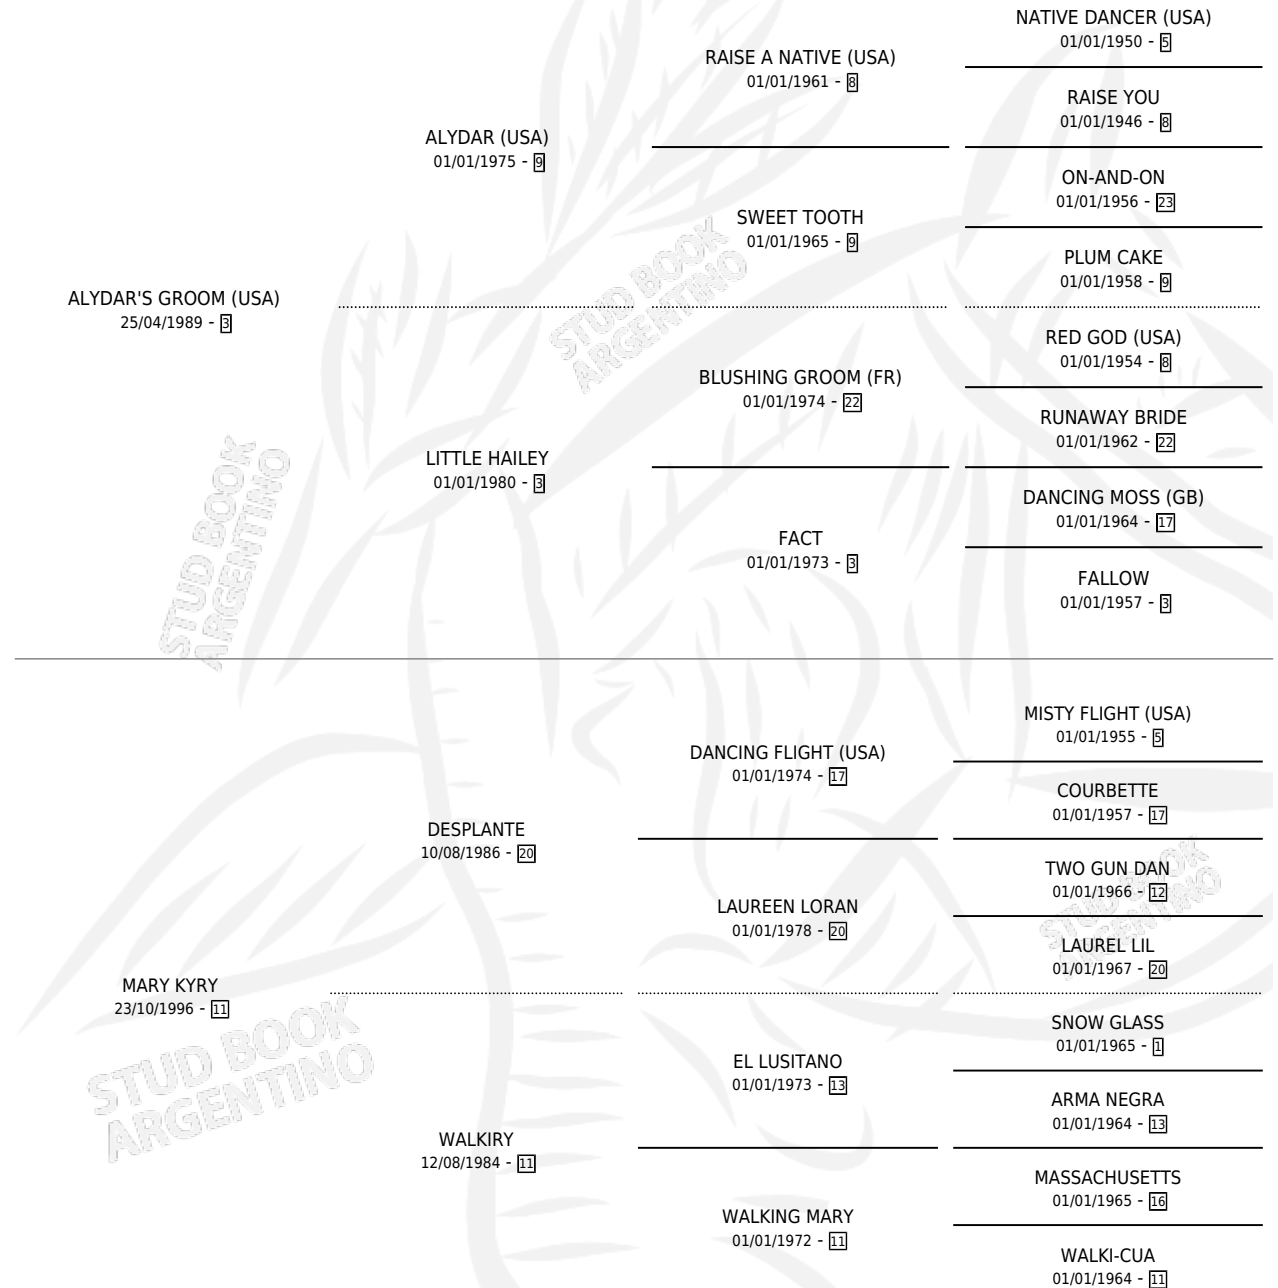

ALEJO GROOM

por **ALYDAR'S GROOM (USA)** y **MARY KYRY** por **DESPLANTE**

Argentina · Macho · Alazan · SP · 02/11/2005
Familia 11-a · Volumen 39

ESTADO

TIPIFICACIÓN SANGUÍNEA	X
TIPIFICACIÓN POR ADN	X
PASAPORTE	X
IDENTIFICACIÓN POR MICROCHIP	X
REPRODUCTOR	X

Lugar de nacimiento: Campo particular
Criador: Gama-maen

PEDIGREE