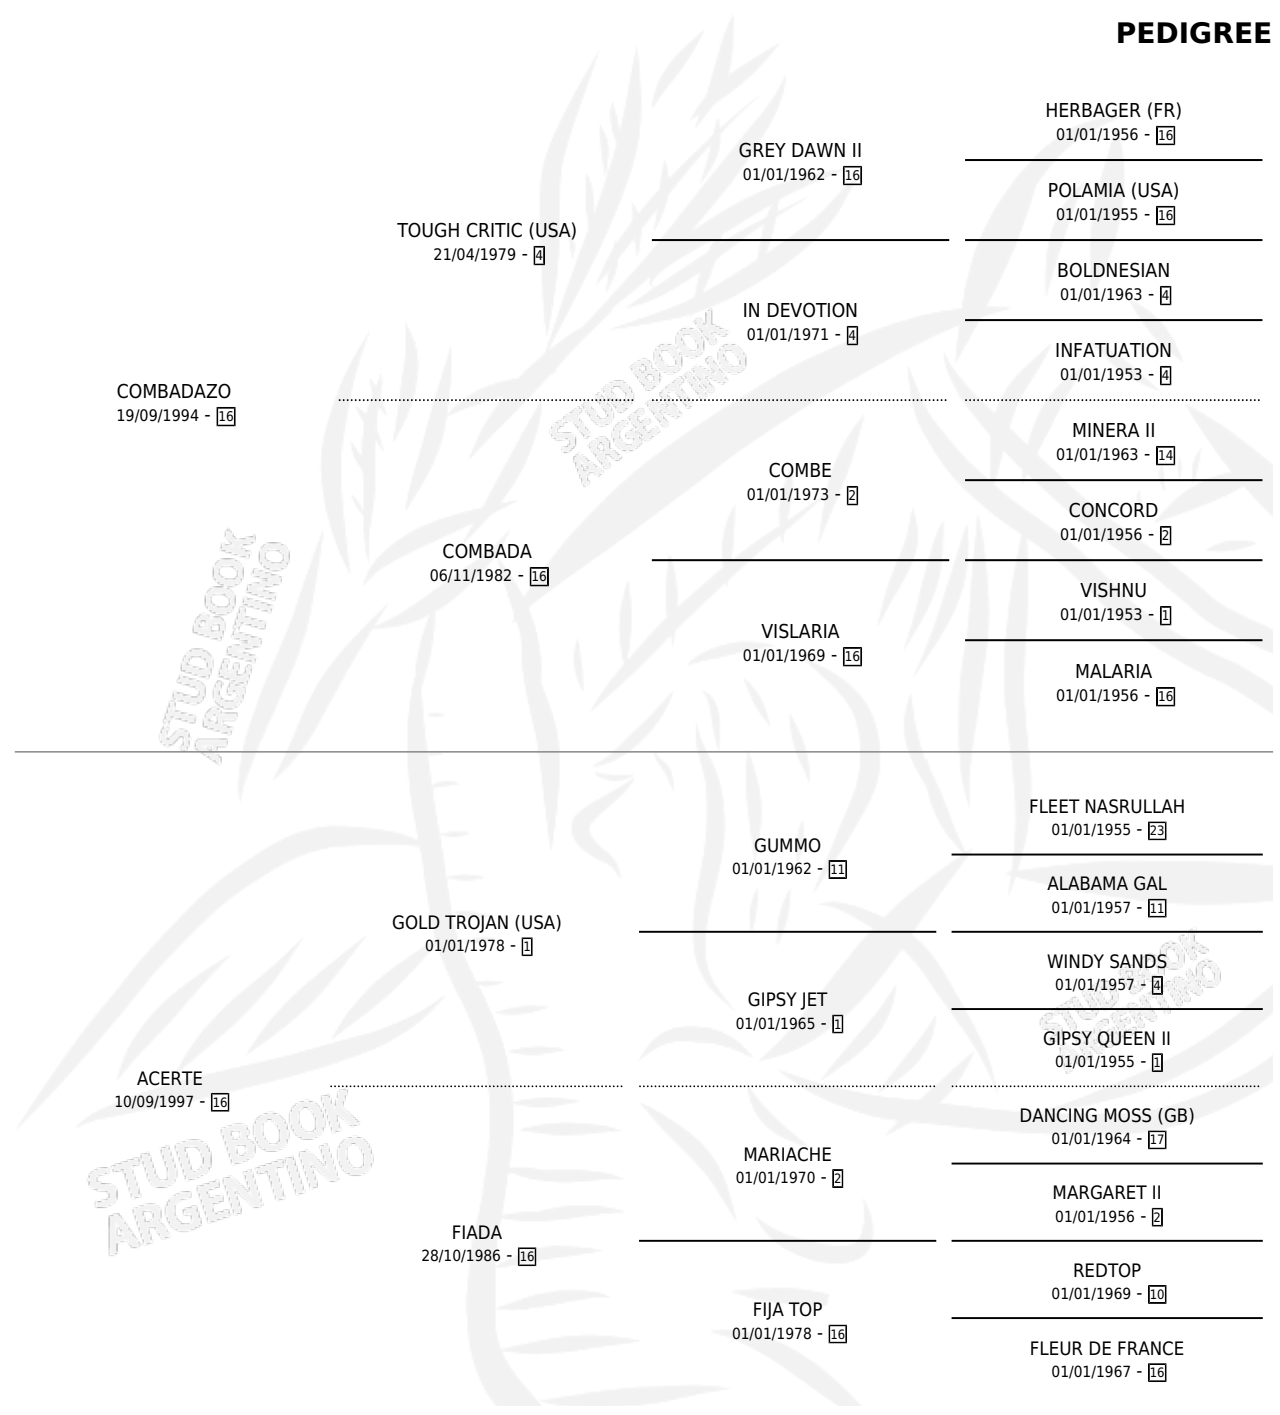

LA ARROYERA

por **COMBADAZO** y **ACERTE** por **GOLD TROJAN (USA)**

Argentina · Hembra · Alazan · SP · 08/09/2005
Familia 16-e · Volumen 39

ESTADO

TIPIFICACIÓN SANGUÍNEA	X
TIPIFICACIÓN POR ADN	✓
PASAPORTE	X
IDENTIFICACIÓN POR MICROCHIP	X
REPRODUCTOR	X

Lugar de nacimiento: Don Julian

Criador: Sin dato

PEDIGREE