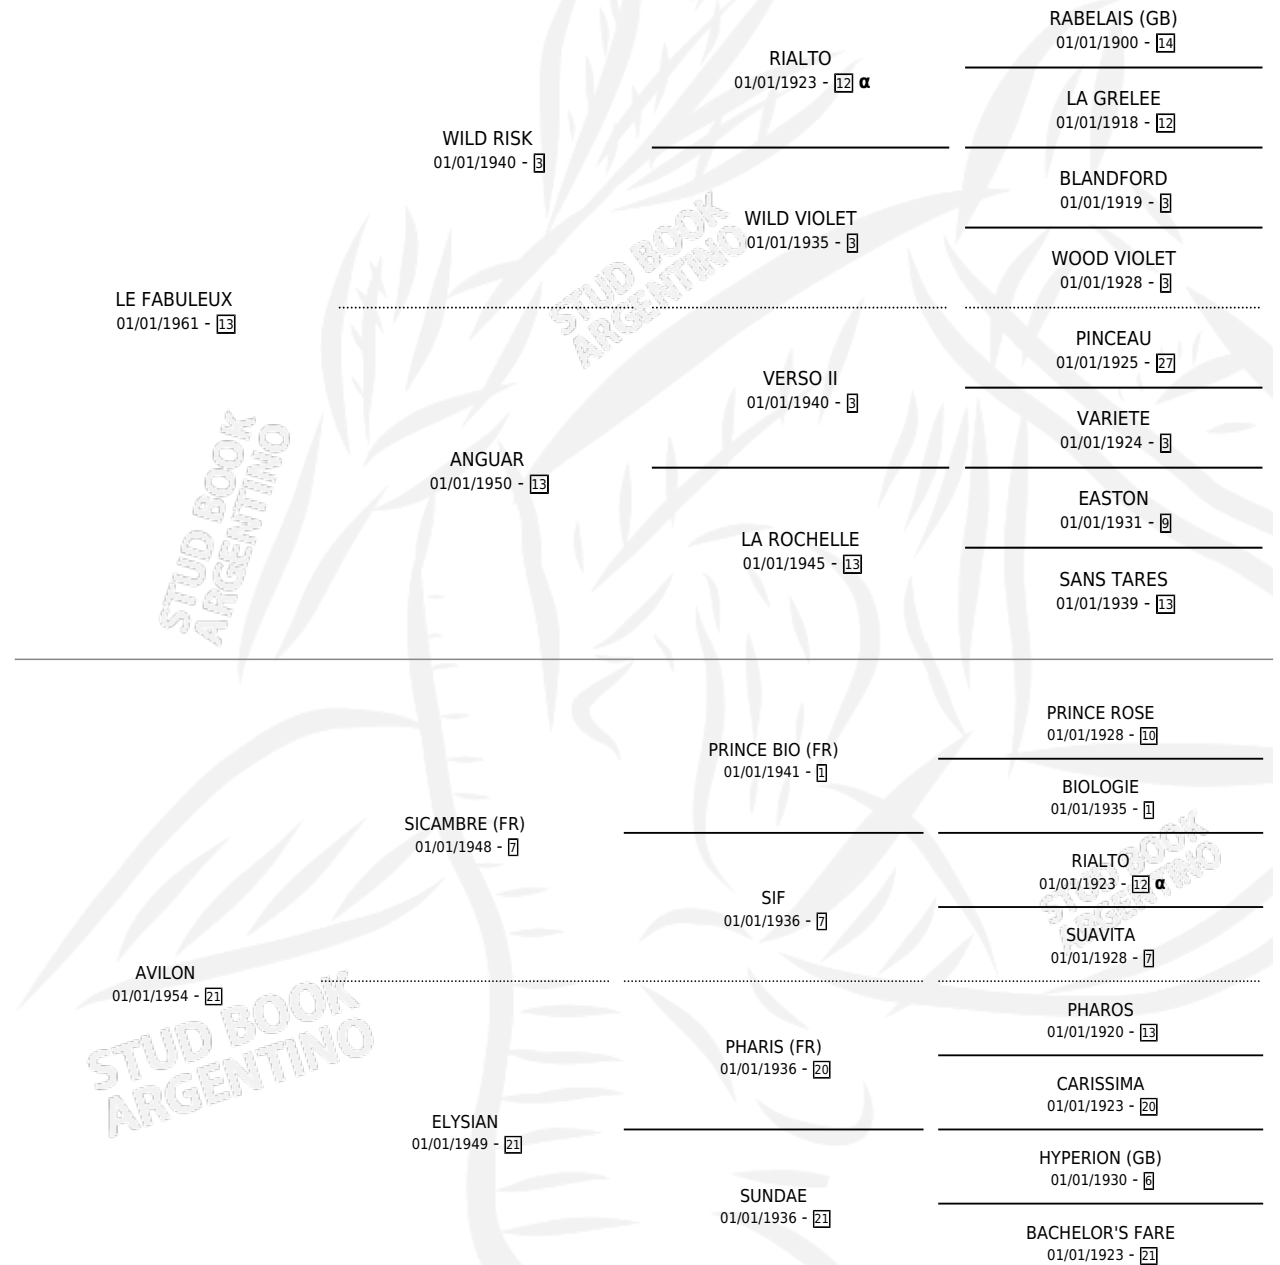

NIMOISE (FR)

por LE FABULEUX y AVILON por SICAMBRE (FR)

Francia · Hembra · Alazan · SP · 01/01/1968
Familia 21-a · Volumen web

ESTADO

TIPIFICACIÓN SANGUÍNEA	X
TIPIFICACIÓN POR ADN	X
PASAPORTE	X
IDENTIFICACIÓN POR MICROCHIP	X
REPRODUCTOR	✓

Lugar de nacimiento: Francia

Criador: Extranjero

~

HIJOS

	MACHOS	HEMBRAS
11 NACIERON	6	5
9 CORRIERON	5	4
6 GANARON	2	4
2 GANADORES CL	2 GANADORES GR	1 GANADORES G1

PEDIGREE

INBREEDING : α