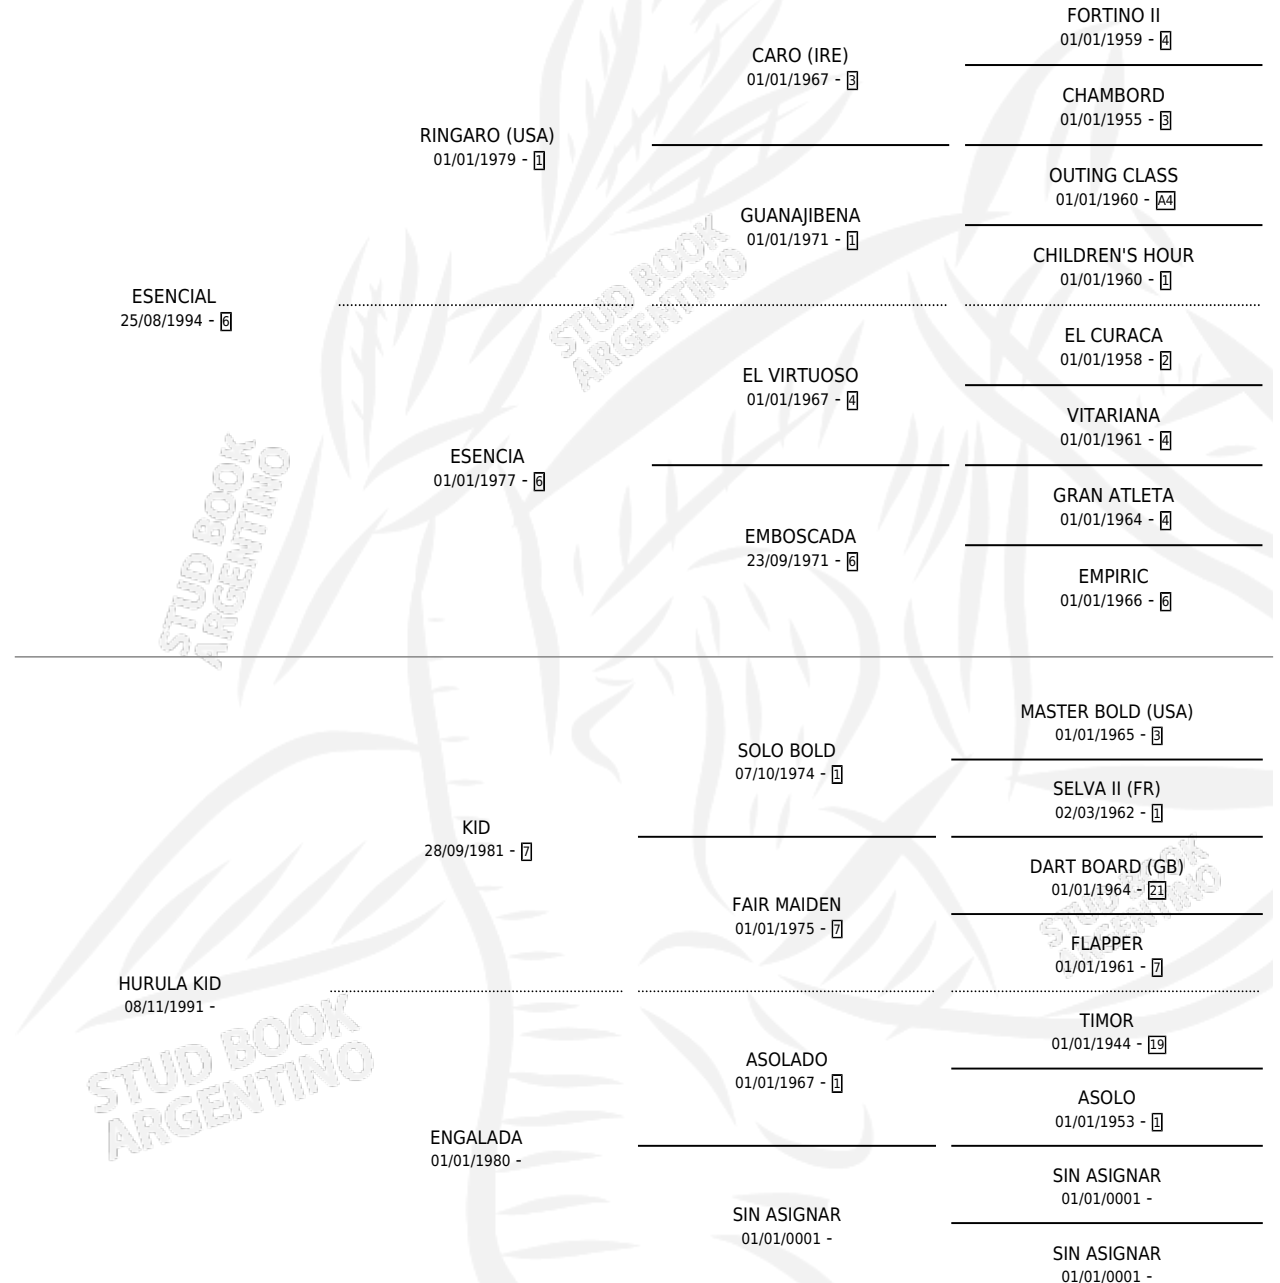

KIDENCIALA

por ESENCIAL y HURULA KID por KID

Argentina · Hembra · Zaino · SP · 15/10/2005
Familia · Volumen 39

ESTADO

TIPIFICACIÓN SANGUÍNEA	X
TIPIFICACIÓN POR ADN	✓
PASAPORTE	X
IDENTIFICACIÓN POR MICROCHIP	X
REPRODUCTOR	X

Lugar de nacimiento: Mojon del Pago

Criador: Mojon del Pago

PEDIGREE