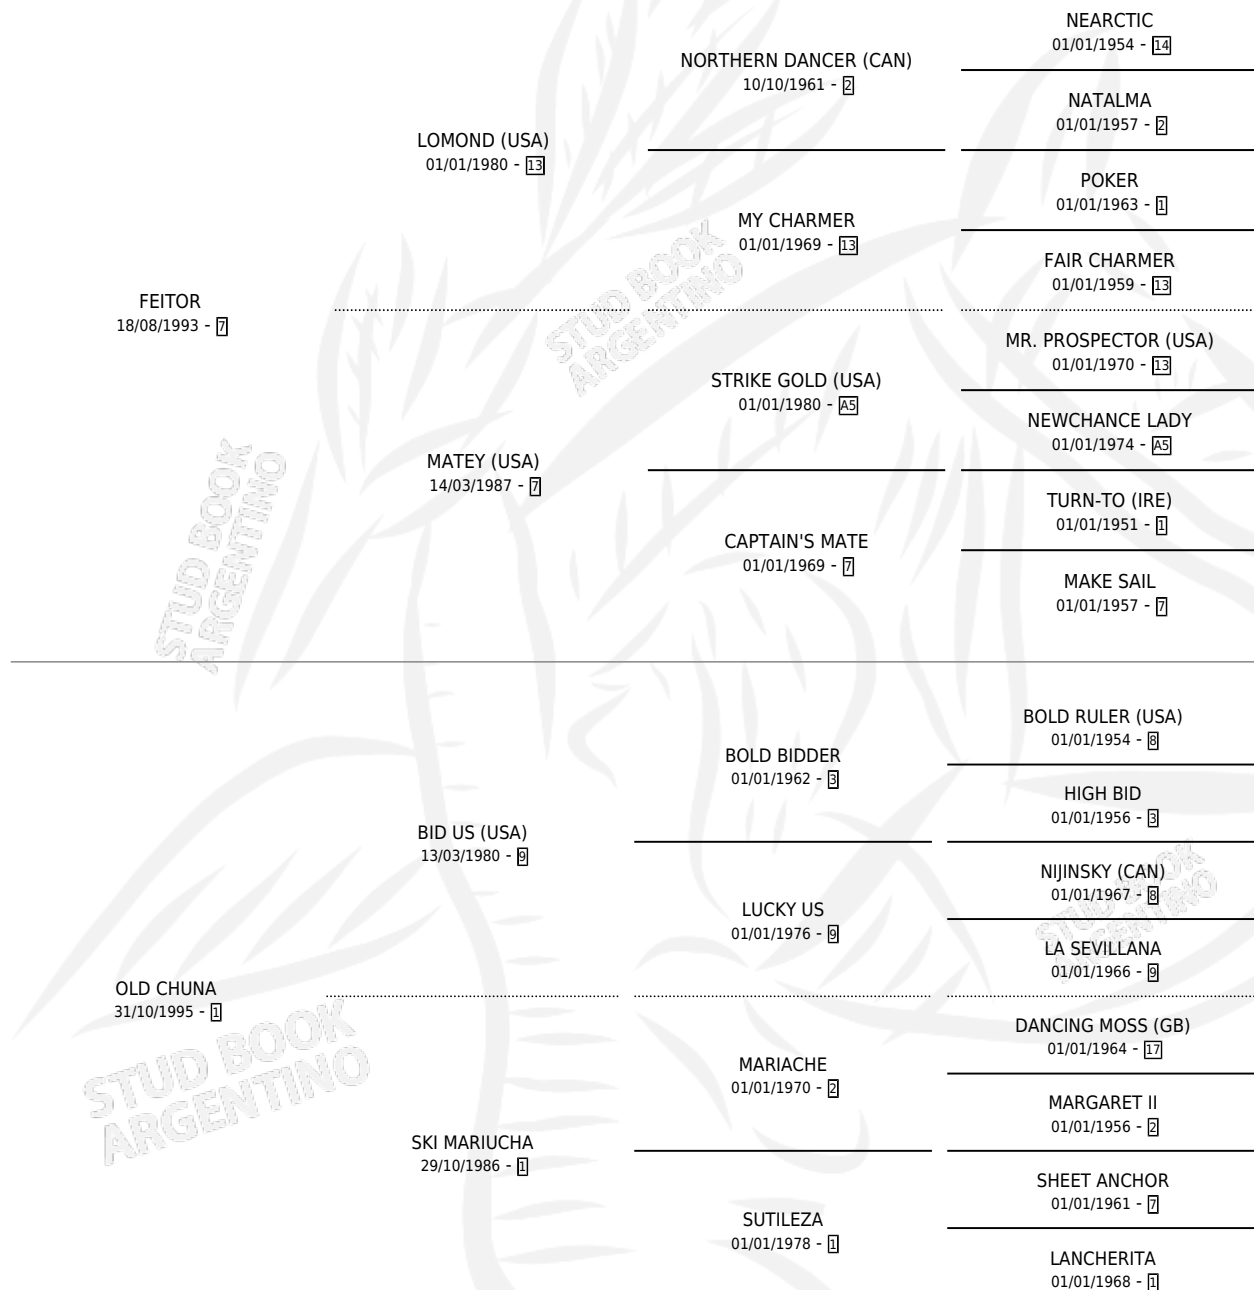

FEI MERQUEN

por FEITOR y OLD CHUNA por BID US (USA)

Argentina · Macho · Zaino Colorado · SP · 04/11/2005
Familia 1-s · Volumen 39

ESTADO

TIPIFICACIÓN SANGUÍNEA	X
TIPIFICACIÓN POR ADN	✓
PASAPORTE	X
IDENTIFICACIÓN POR MICROCHIP	X
REPRODUCTOR	X

Lugar de nacimiento: Nonthue

Criador: Jomar

PEDIGREE