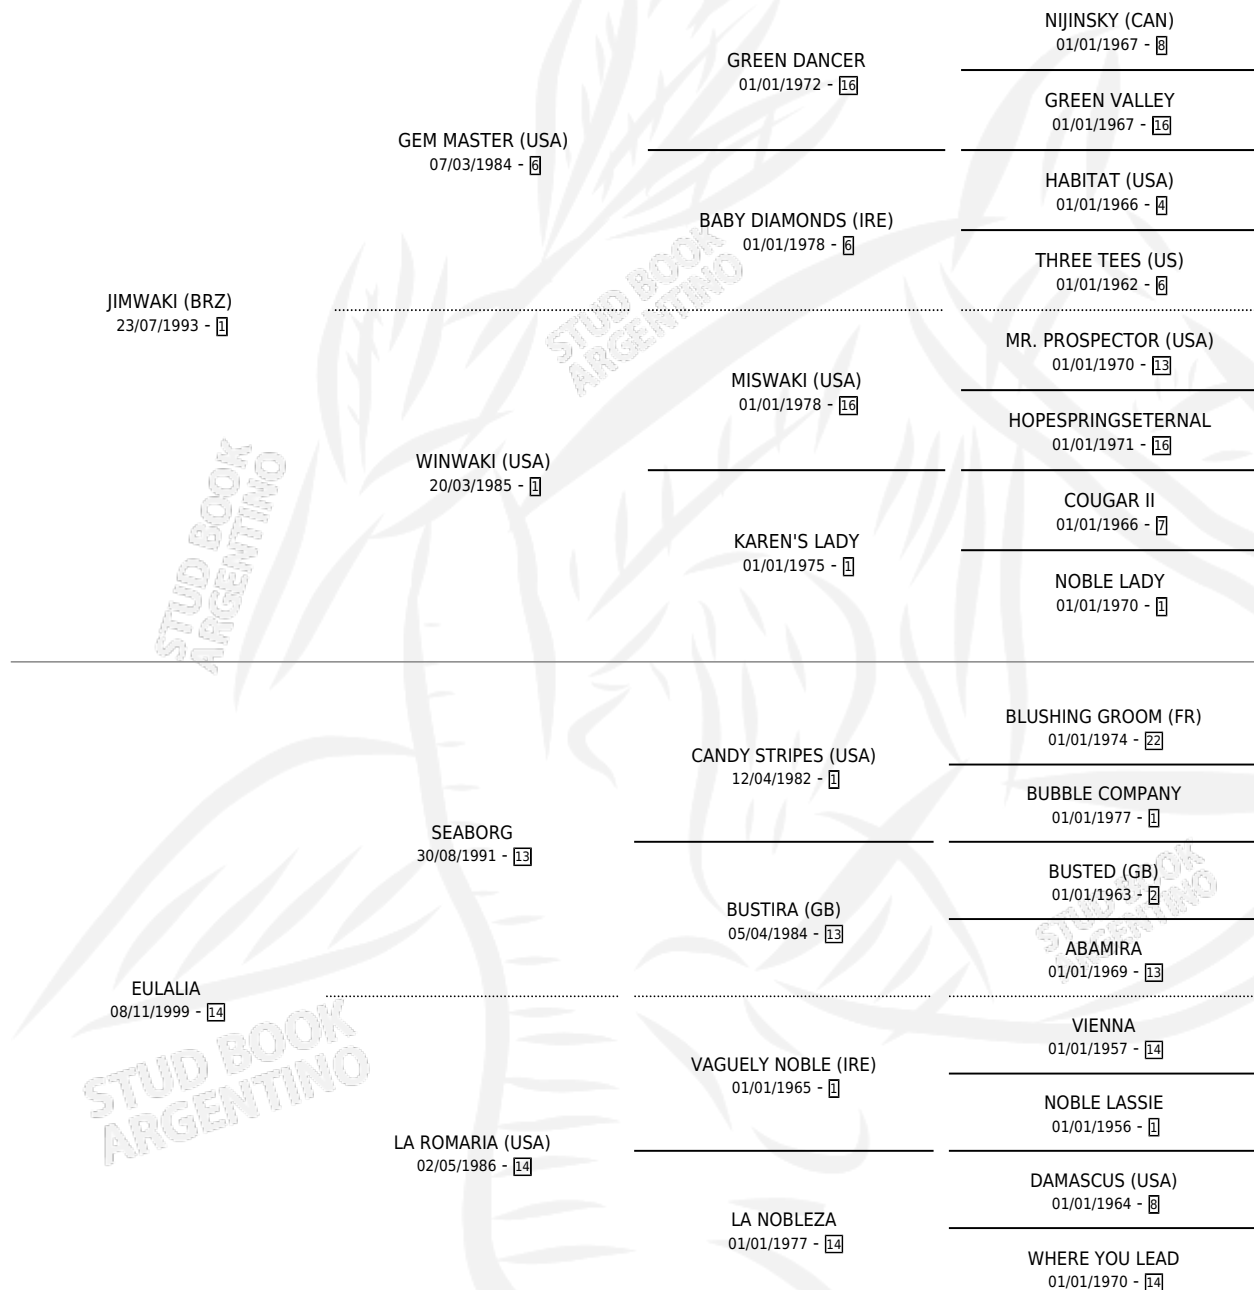

VAGUELY DOBLE

por **JIMWAKI (BRZ)** y **EULALIA** por **SEABORG**

Argentina · Hembra · Zaino Doradillo · SP · 07/11/2005
Familia 14-f · Volumen 39

ESTADO

TIPIFICACIÓN SANGUÍNEA	X
TIPIFICACIÓN POR ADN	✓
PASAPORTE	X
IDENTIFICACIÓN POR MICROCHIP	X
REPRODUCTOR	✓

Lugar de nacimiento: Altos Del Salado

Criador: Altos Del Salado

~

HIJOS

	MACHOS	HEMBRAS
1 NACIERON	1	0
1 CORRIERON	1	0

SIN ACTUACIONES

PEDIGREE

CAMPAÑA

Solo carreras oficiales de Argentina

POR EDAD

EDAD	CC	1°	2°	3°	4°	5°	NP	CLC	CLG	CLCG1	CLGG1	IMPORTE	GANANCIA / CC
3 AÑOS	3	0	0	0	0	0	3	0	0	0	0	\$0	\$0
TOTALES	3	0	0	0	0	0	3	0	0	0	0	\$0	\$0
%		0.0%	0.0%	0.0%	0.0%	0.0%	100%	0.0%	0.0%	0.0%	0.0%		