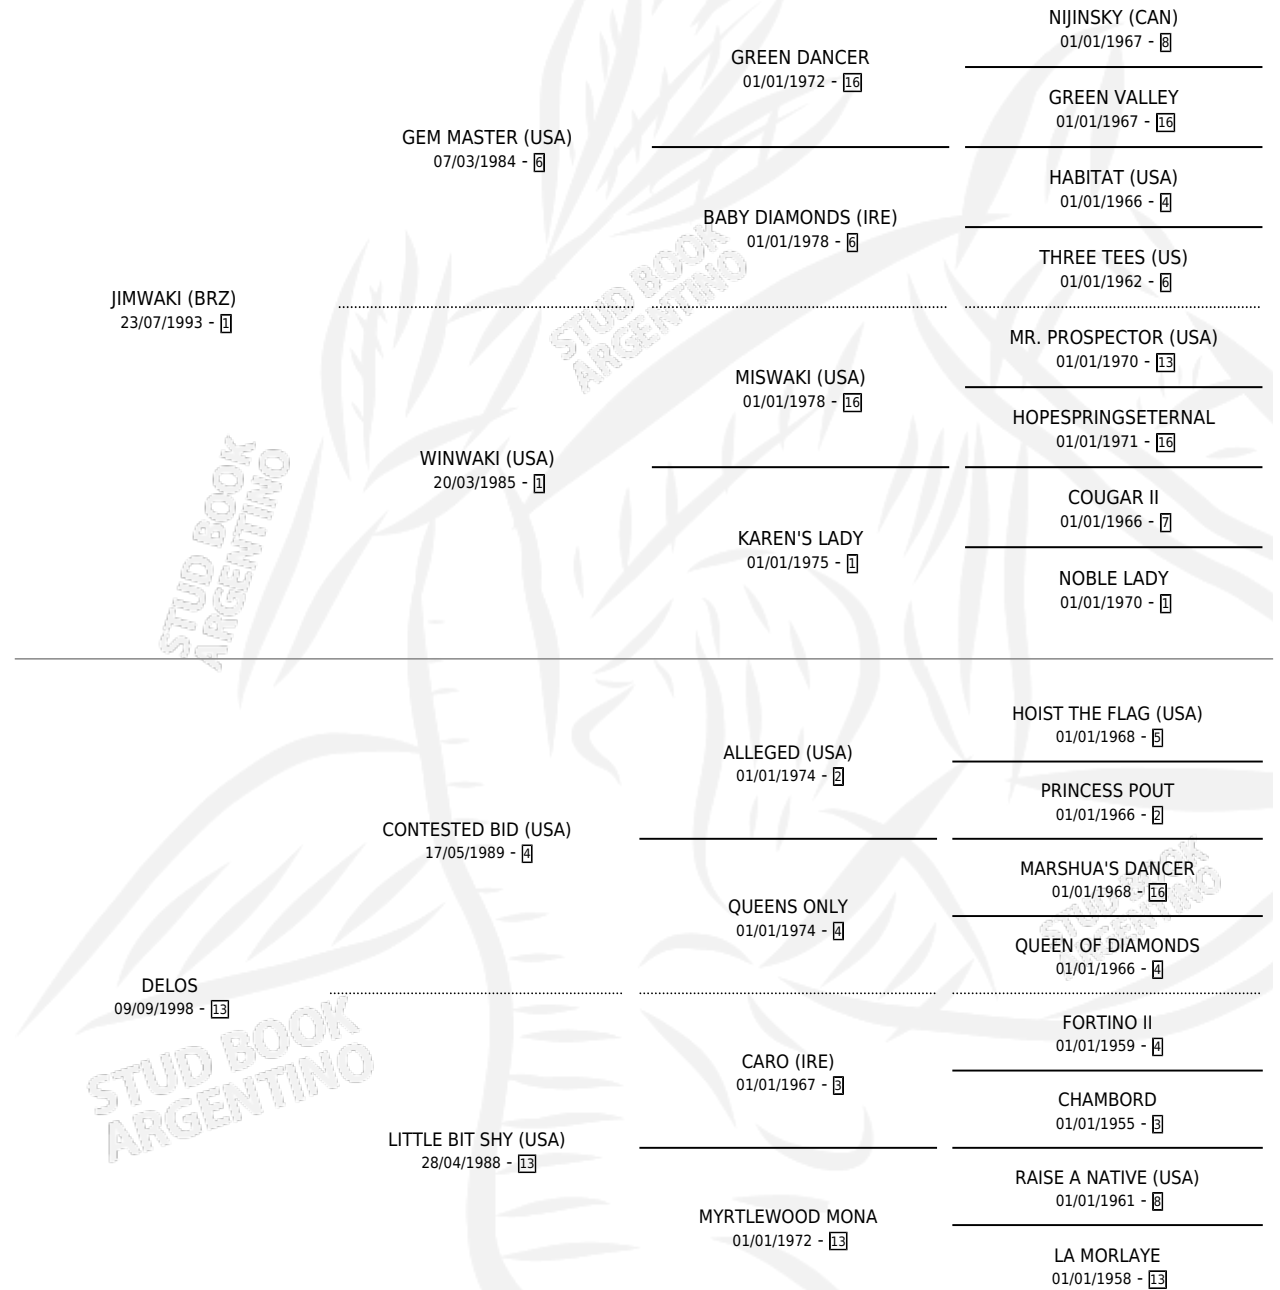

Lugar de nacimiento: Altos Del Salado

Criador: Altos Del Salado

~

HIJOS

	MACHOS	HEMBRAS
2 NACIERON	2	0
1 CORRIERON	1	0
1 GANARON	1	0
0 GANADORES CL	0 GANADORES GR	0 GANADORES G1

PEDIGREE

CAMPAÑA

Solo carreras oficiales de Argentina