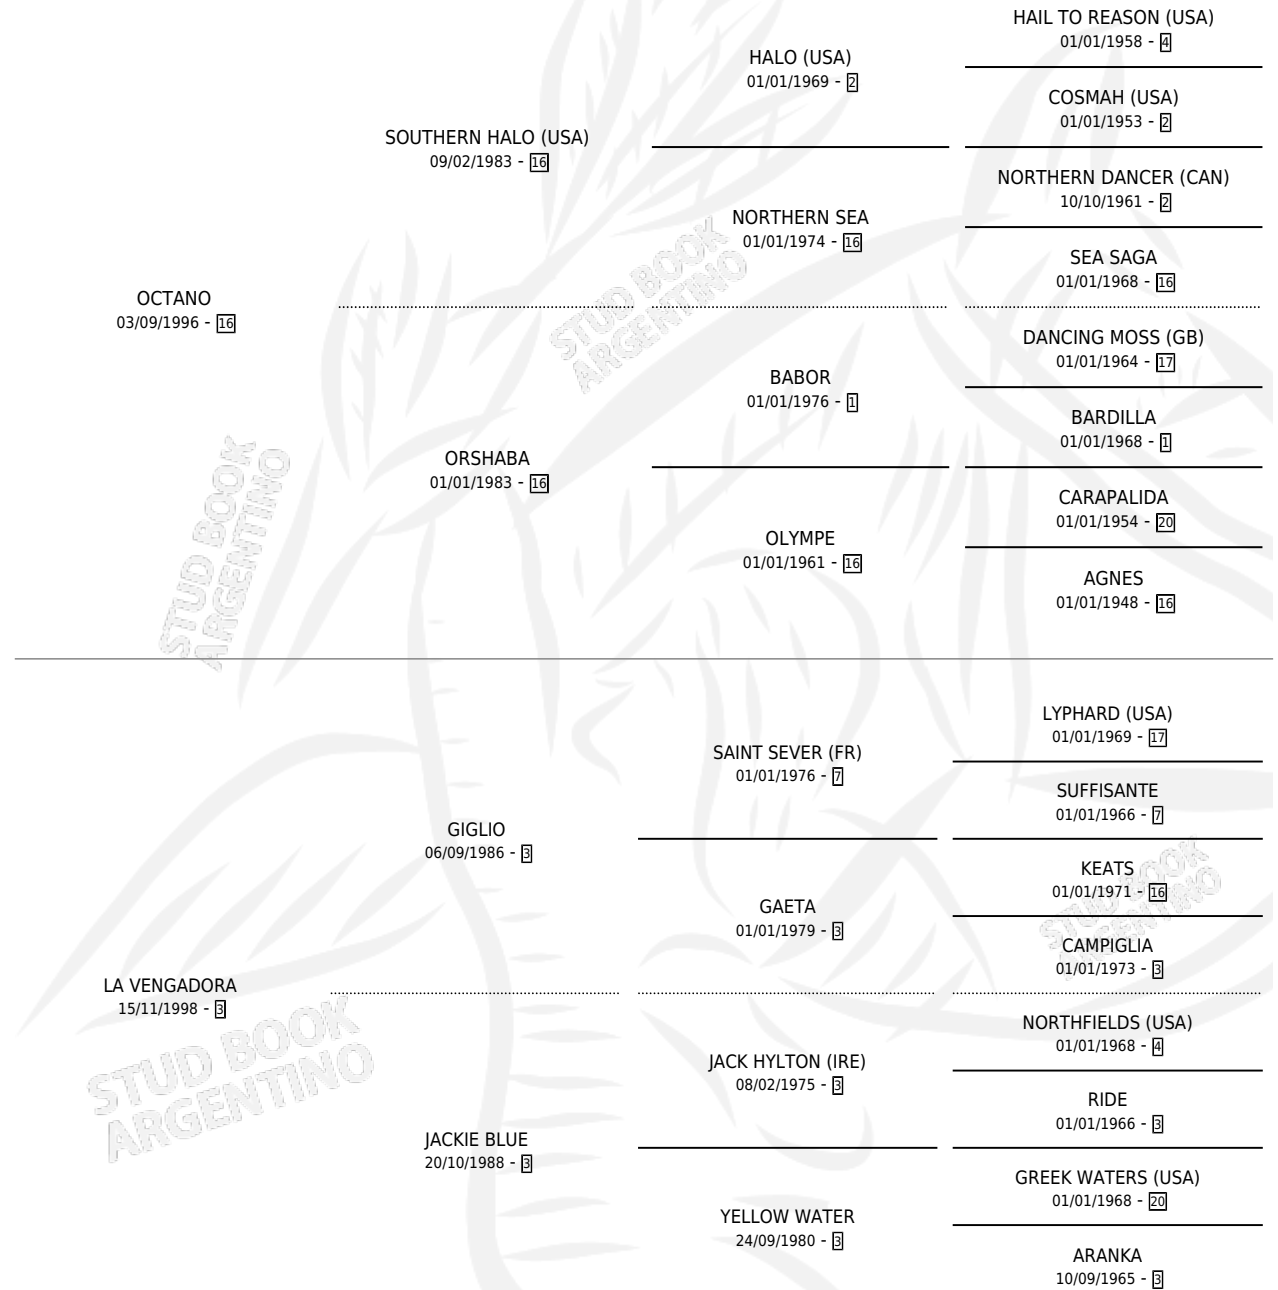

CEREJEIRA

por OCTANO y LA VENGADORA por GIGLIO

Argentina · Hembra · Alazan · SP · 07/11/2005
Familia 3-e · Volumen 39

ESTADO

| | |
|------------------------------|---|
| TIPIFICACIÓN SANGUÍNEA | X |
| TIPIFICACIÓN POR ADN | ✓ |
| PASAPORTE | X |
| IDENTIFICACIÓN POR MICROCHIP | X |
| REPRODUCTOR | X |

Lugar de nacimiento: Los Chalecos

Criador: Locatelli Carlos Francisco

PEDIGREE

CEREJEIRA

Datos oficiales del Stud Book Argentino

Documento generado el 09/05/2026

studbook.org.ar