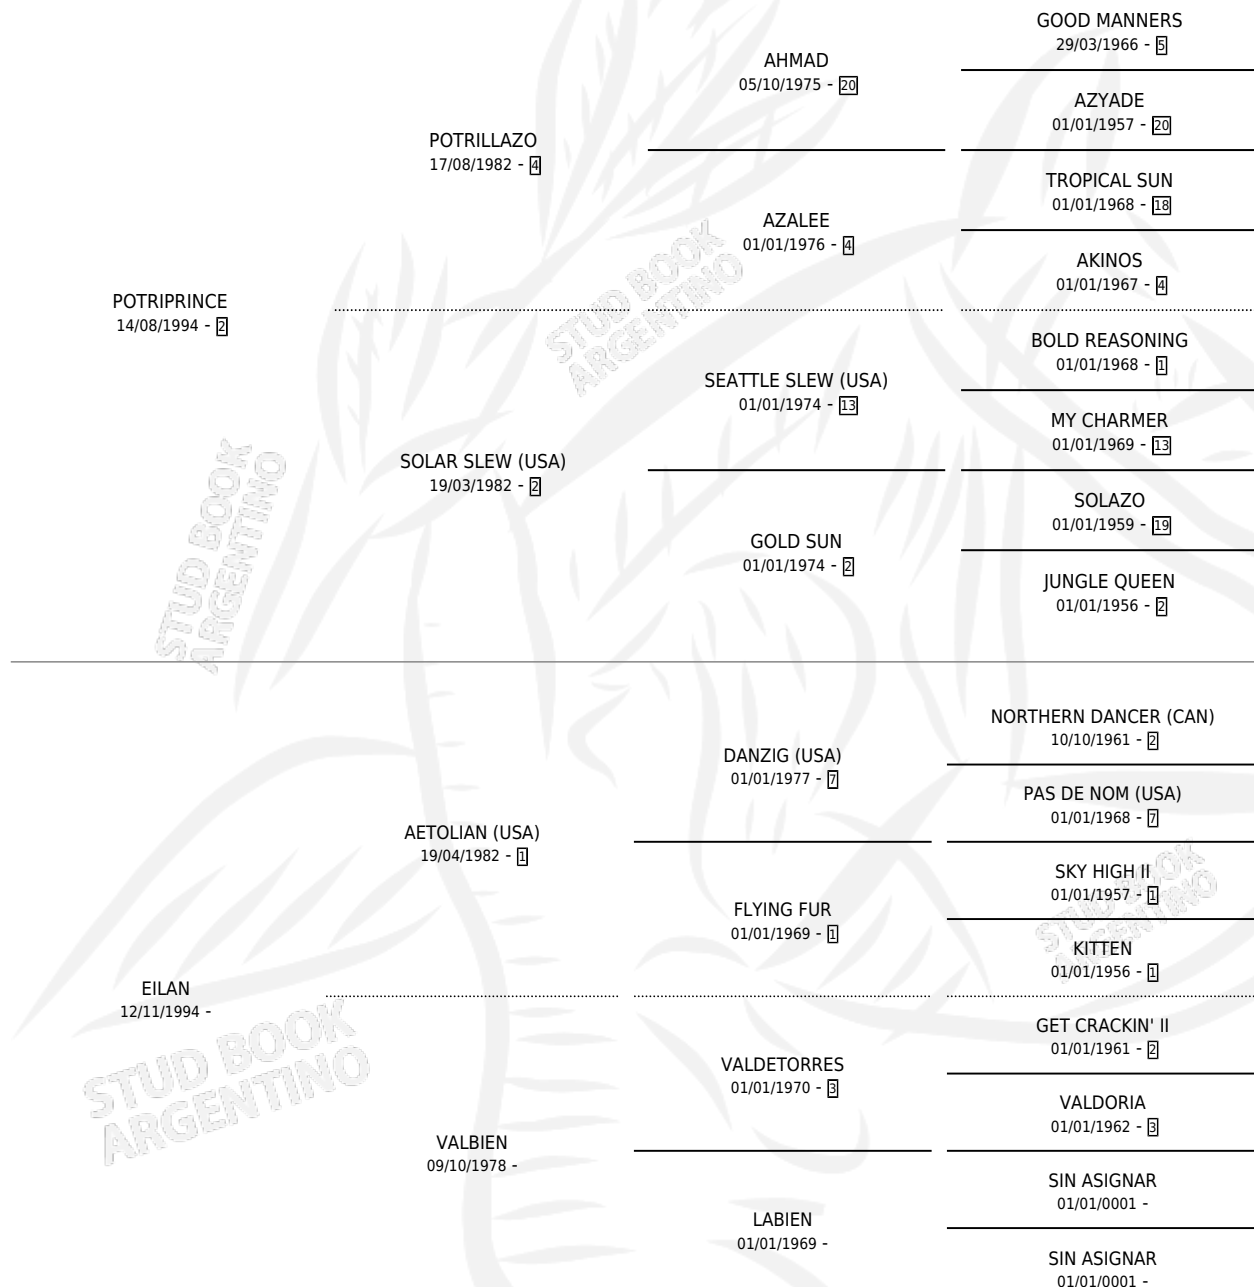

YANI POTRI

por **POTRIPRINCE** y **EILAN** por **AETOLIAN (USA)**

Argentina · Hembra · Zaino · SP · 26/09/2005
Familia · Volumen 39

ESTADO

TIPIFICACIÓN SANGUÍNEA	X
TIPIFICACIÓN POR ADN	✓
PASAPORTE	✓
IDENTIFICACIÓN POR MICROCHIP	X
REPRODUCTOR	✓

Lugar de nacimiento: Campo particular

Criador: Sclarandi Leonardo Jose

PEDIGREE

S

mientos 0 / Efectividad 0.00%

PADRILLO

PRODUCTO

CRIADOR

1ER SERVICIO

ÚLTIMO SERVICIO

BALTHUS

∅

10/11/2010

20/11/2010

YANI POTRI

Datos oficiales del Stud Book Argentino