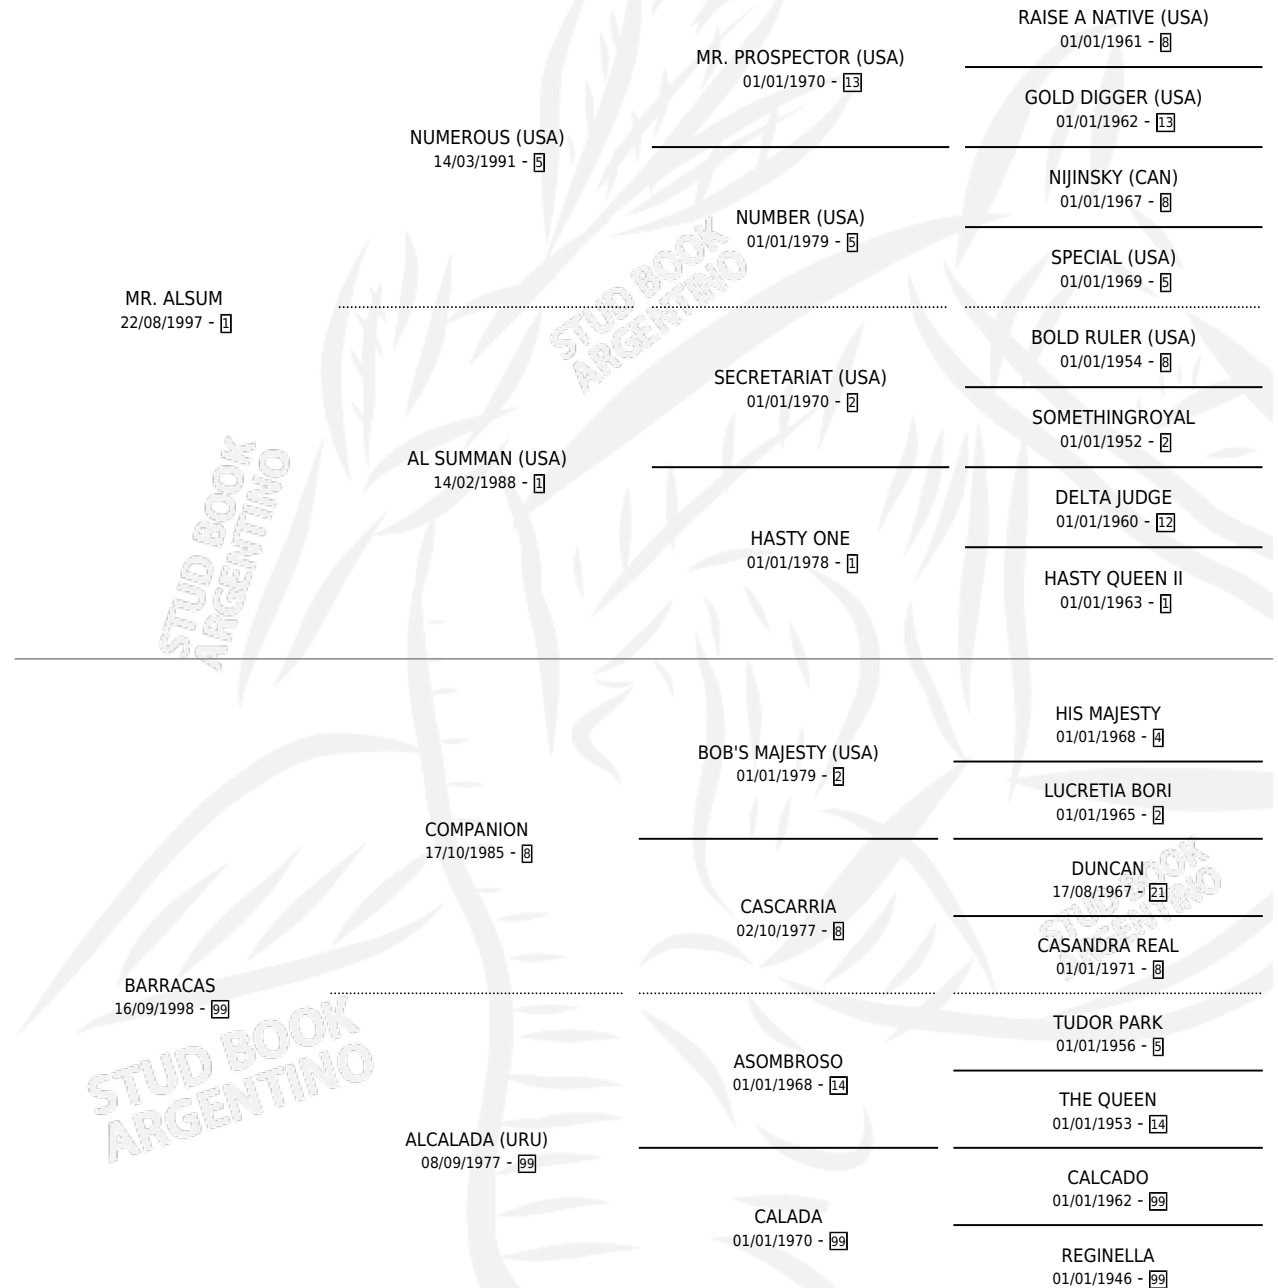

CALCEVITA

por MR. ALSUM y BARRACAS por COMPANION

Argentina · Hembra · Alazan · SP · 01/10/2005
Familia 99 · Volumen 39

ESTADO

TIPIFICACIÓN SANGUÍNEA	X
TIPIFICACIÓN POR ADN	X
PASAPORTE	X
IDENTIFICACIÓN POR MICROCHIP	X
REPRODUCTOR	X

Lugar de nacimiento: Loma Chica

Criador: Sin dato

PEDIGREE

CALCEVITA

Datos oficiales del Stud Book Argentino

Documento generado el 11/05/2026

studbook.org.ar