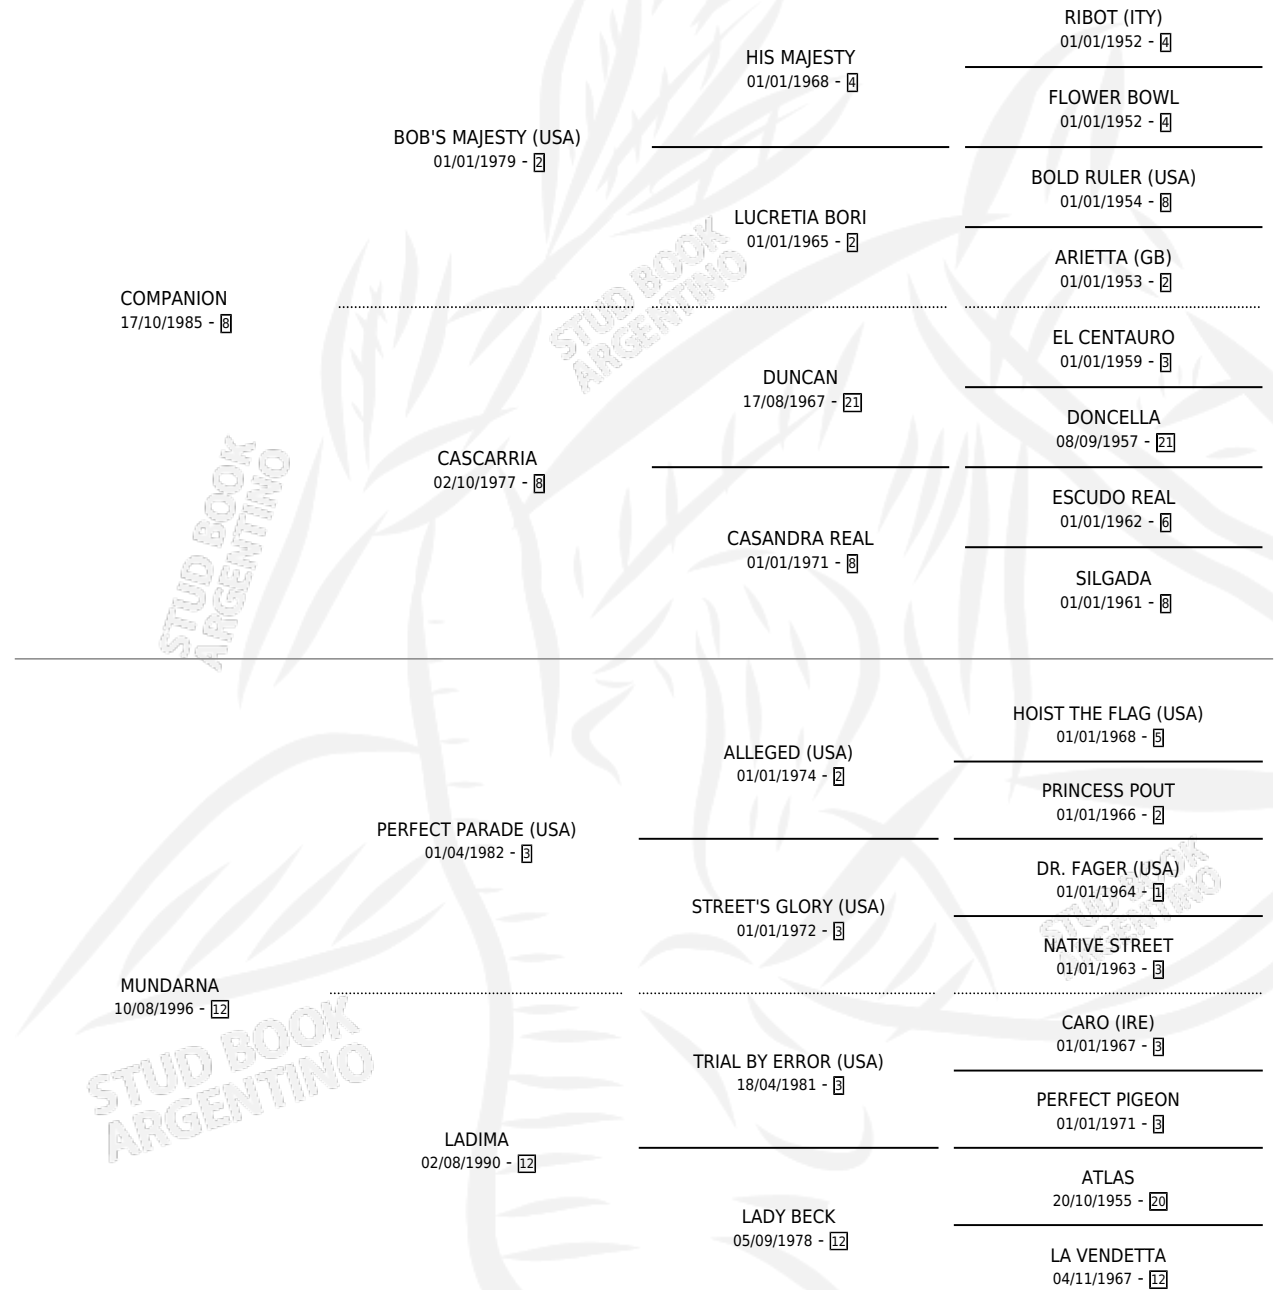

MUNDARNO

por COMPANION y MUNDARNA por PERFECT PARADE (USA)

Argentina · Macho · Zaino Colorado · SP · 03/10/2005
Familia 12 · Volumen 39

ESTADO

TIPIFICACIÓN SANGUÍNEA	X
TIPIFICACIÓN POR ADN	✓
PASAPORTE	✓
IDENTIFICACIÓN POR MICROCHIP	X
REPRODUCTOR	X

Lugar de nacimiento: Loma Chica

Criador: Loma Chica

PEDIGREE

CAMPAÑA

Solo carreras oficiales de Argentina

POR EDAD

EDAD	CC	1°	2°	3°	4°	5°	NP	CLC	CLG	CLCG1	CLGG1	IMPORTE	GANANCIA / CC
3 AÑOS	1	0	0	0	0	0	1	0	0	0	0	\$0	\$0
4 AÑOS	6	0	0	0	1	1	4	0	0	0	0	\$3,000	\$500
5 AÑOS	4	0	1	1	0	0	2	0	0	0	0	\$8,060	\$2,015
TOTALES	11	0	1	1	1	1	7	0	0	0	0	\$11,060	\$1,005
%		0.0%	9.1%	9.1%	9.1%	9.1%	63.6%	0.0%	0.0%	0.0%	0.0%		

Placés en San Isidro y La Plata en 11 carreras disputadas.

POR DISTANCIA

HIPODROMO	CC	1°	2°	3°	4°	5°	NP	CLC	CLG	CLCG1	CLGG1	IMPORTE
LA PLATA	4	0	0	1	0	0	3	0	0	0	0	\$3,510
1200 MTS	2	0	0	1	0	0	1	0	0	0	0	\$3,510
1400 MTS	1	0	0	0	0	0	1	0	0	0	0	\$0
1500 MTS	1	0	0	0	0	0	1	0	0	0	0	\$0
SAN ISIDRO	3	0	1	0	0	0	2	0	0	0	0	\$4,550
1400 MTS	3	0	1	0	0	0	2	0	0	0	0	\$4,550
PALERMO	4	0	0	0	1	1	2	0	0	0	0	\$3,000
1600 MTS	1	0	0	0	0	1	0	0	0	0	0	\$1,000
1400 MTS	3	0	0	0	1	0	2	0	0	0	0	\$2,000