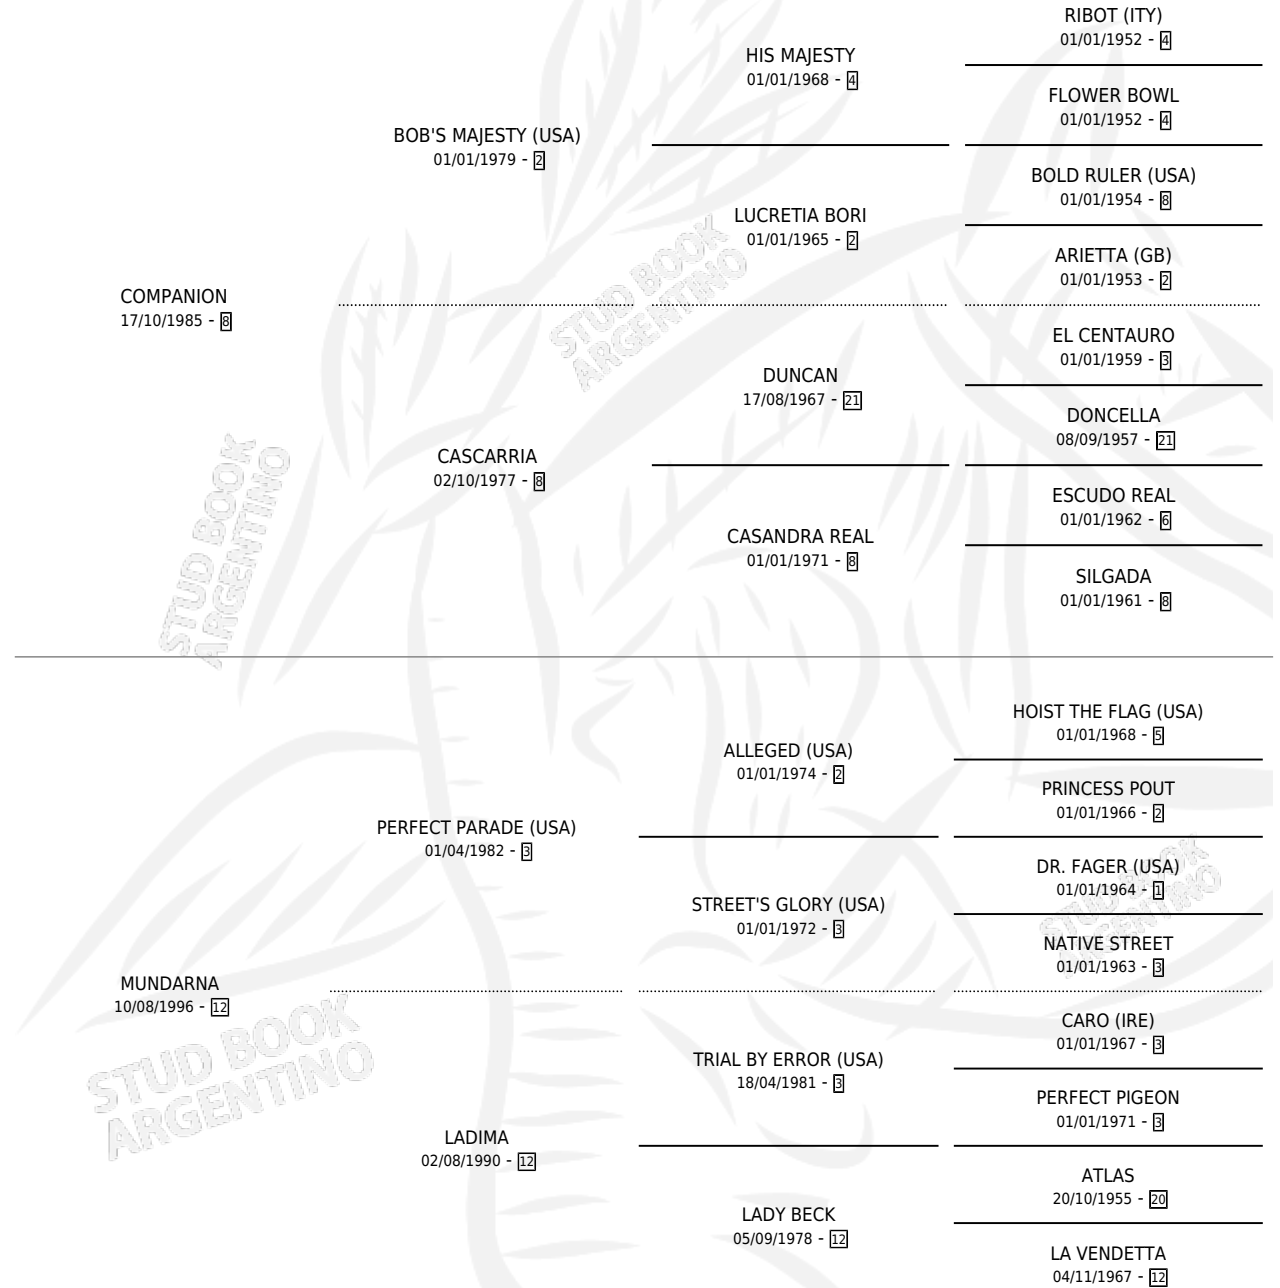

MUNDARNO

por COMPANION y MUNDARNA por PERFECT PARADE (USA)

Argentina · Macho · Zaino Colorado · SP · 03/10/2005
Familia 12 · Volumen 39

ESTADO

TIPIFICACIÓN SANGUÍNEA	X
TIPIFICACIÓN POR ADN	✓
PASAPORTE	✓
IDENTIFICACIÓN POR MICROCHIP	X
REPRODUCTOR	X

Lugar de nacimiento: Loma Chica

Criador: Loma Chica

PEDIGREE

CAMPAÑA

Solo carreras oficiales de Argentina

POR EDAD

EDAD	CC	1°	2°	3°	4°	5°	NP	CLC	CLG	CLCG1	CLGG1	IMPORTE	GANANCIA / CC
3 AÑOS	1	0	0	0	0	0	1	0	0	0	0	\$0	\$0
4 AÑOS	6	0	0	0	1	1	4	0	0	0	0	\$3,000	\$500
5 AÑOS	4	0	1	1	0	0	2	0	0	0	0	\$8,060	\$2,015
TOTALES	11	0	1	1	1	1	7	0	0	0	0	\$11,060	\$1,005
%		0.0%	9.1%	9.1%	9.1%	9.1%	63.6%	0.0%	0.0%	0.0%	0.0%		