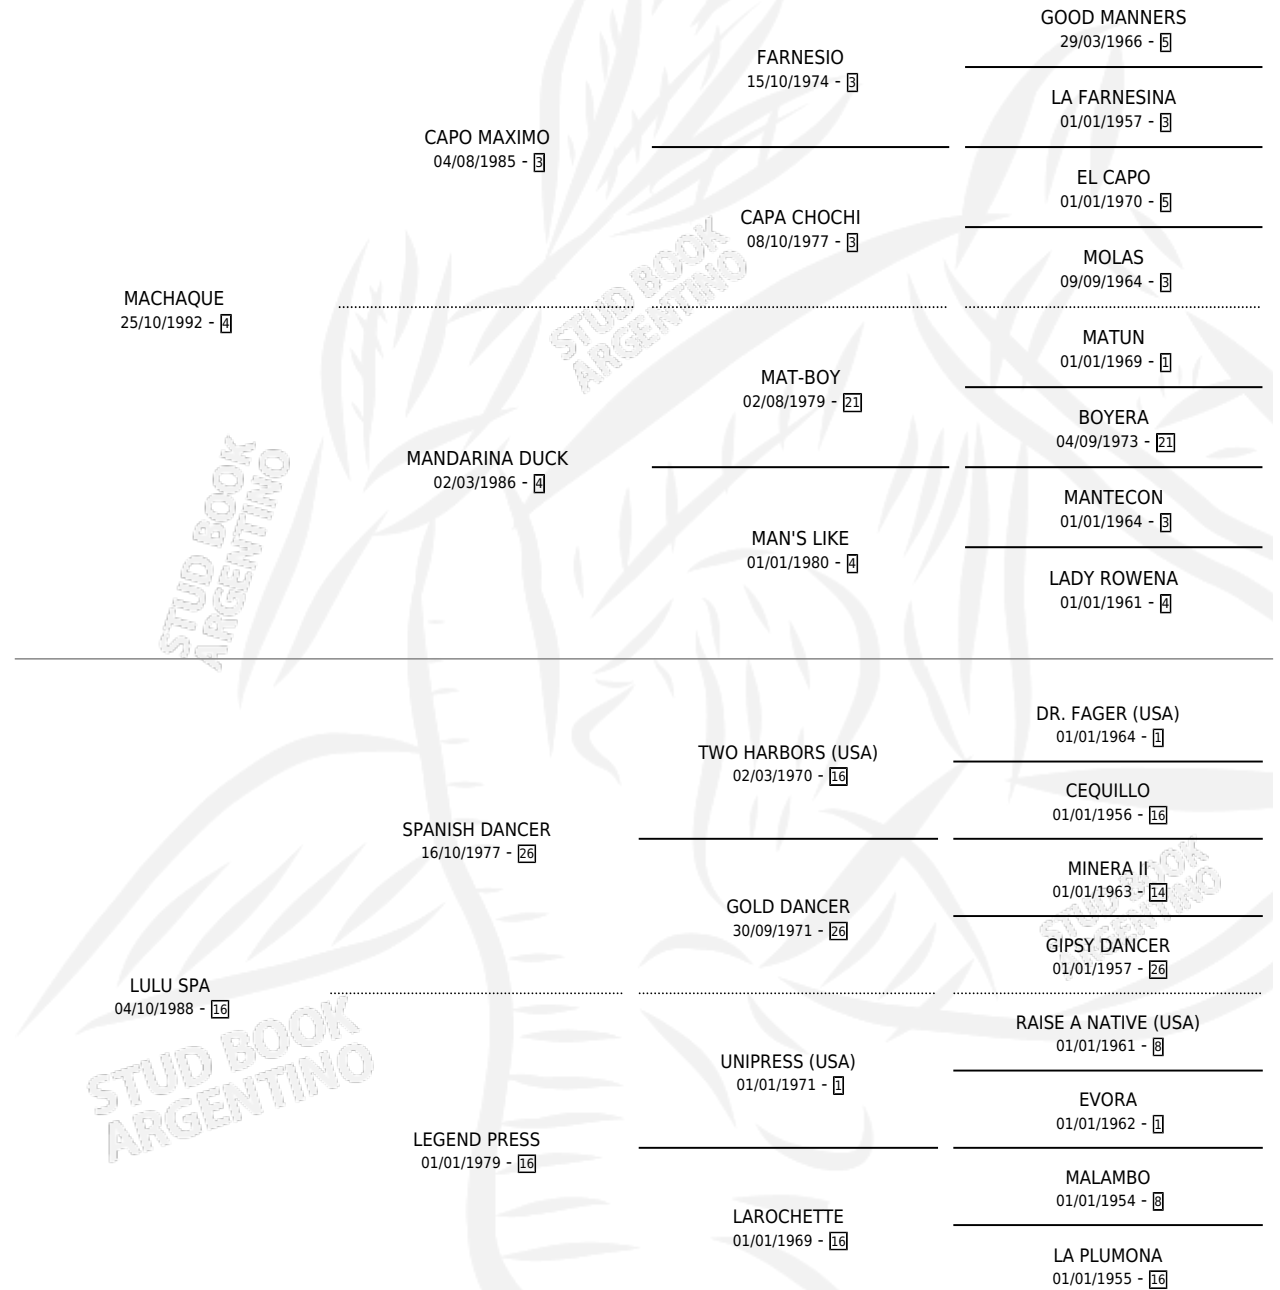

GRAN LULO

por MACHAQUE y LULU SPA por SPANISH DANCER

Argentina · Macho · Zaino Doradillo · SP · 05/10/2005
Familia 16-e · Volumen 39

ESTADO

TIPIFICACIÓN SANGUÍNEA	X
TIPIFICACIÓN POR ADN	✓
PASAPORTE	✓
IDENTIFICACIÓN POR MICROCHIP	X
REPRODUCTOR	X

Lugar de nacimiento: Nora Mabel

Criador: Sin dato

PEDIGREE