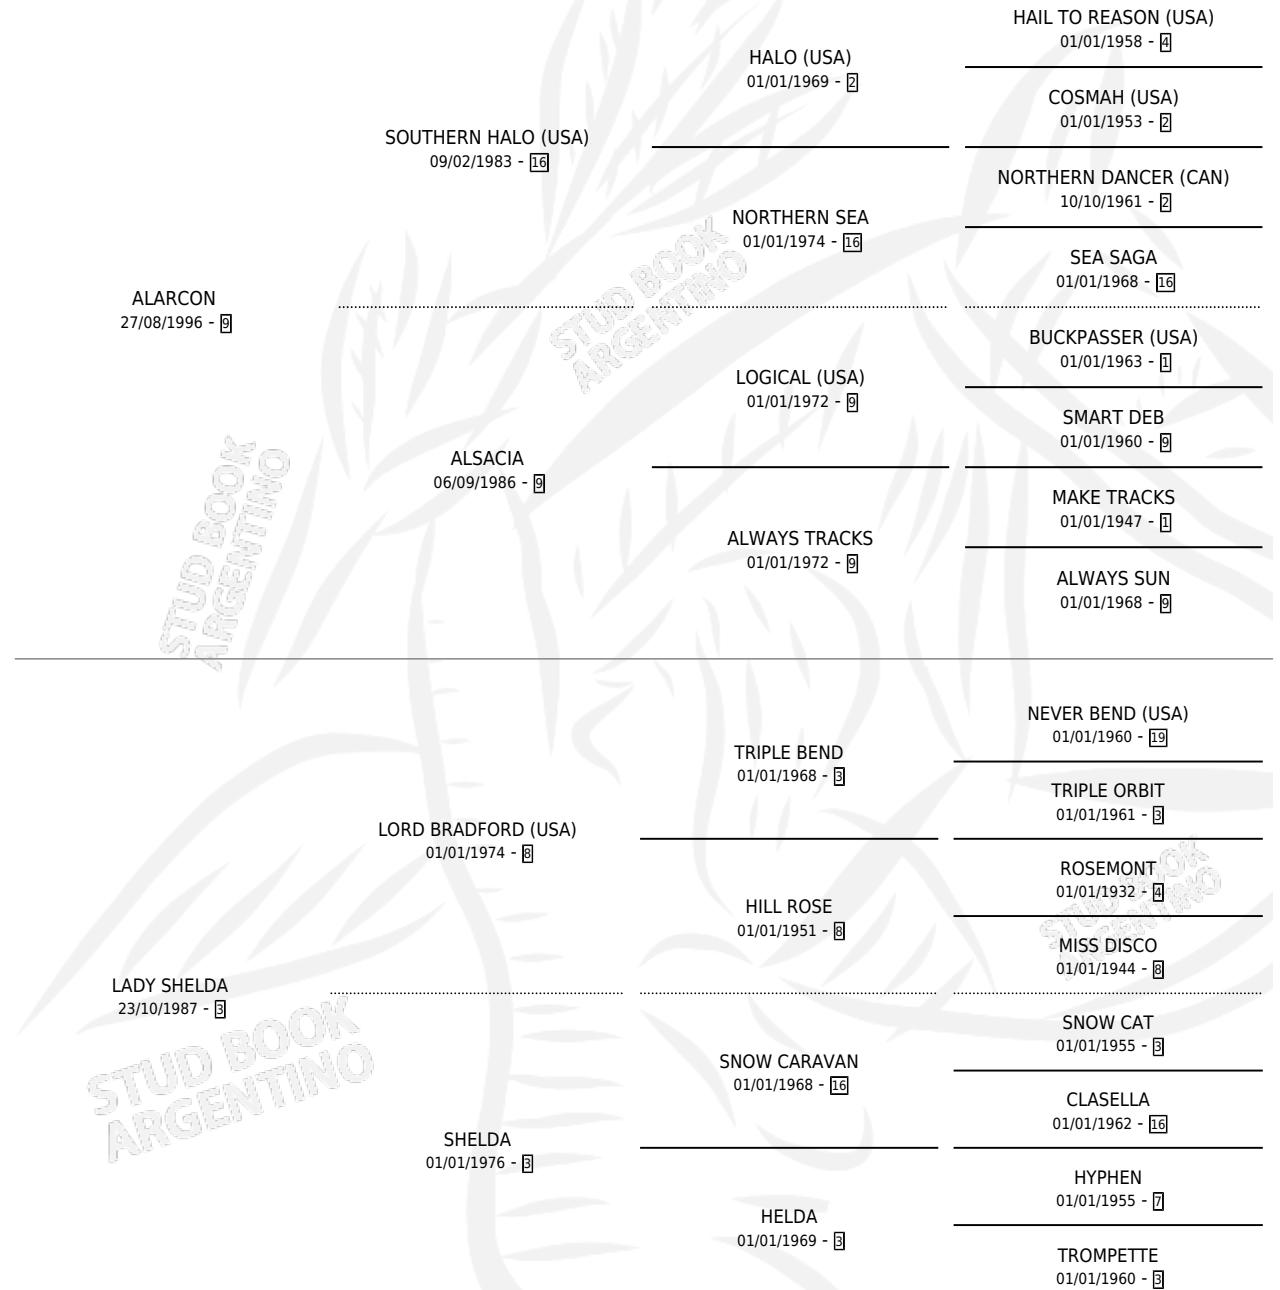

QUE NOBLE

por **ALARCON** y **LADY SHELDA** por **LORD BRADFORD**
(USA)

Argentina · Macho · Alazan Tostado · SP · 27/10/2005
Familia 3-m · Volumen 39

ESTADO

| | |
|------------------------------|---|
| TIPIFICACIÓN SANGUÍNEA | X |
| TIPIFICACIÓN POR ADN | ✓ |
| PASAPORTE | ✓ |
| IDENTIFICACIÓN POR MICROCHIP | X |
| REPRODUCTOR | X |

Lugar de nacimiento: Quehue

Criador: Sin dato

PEDIGREE

QUE NOBLE

Datos oficiales del Stud Book Argentino

Documento generado el 06/05/2026

studbook.org.ar