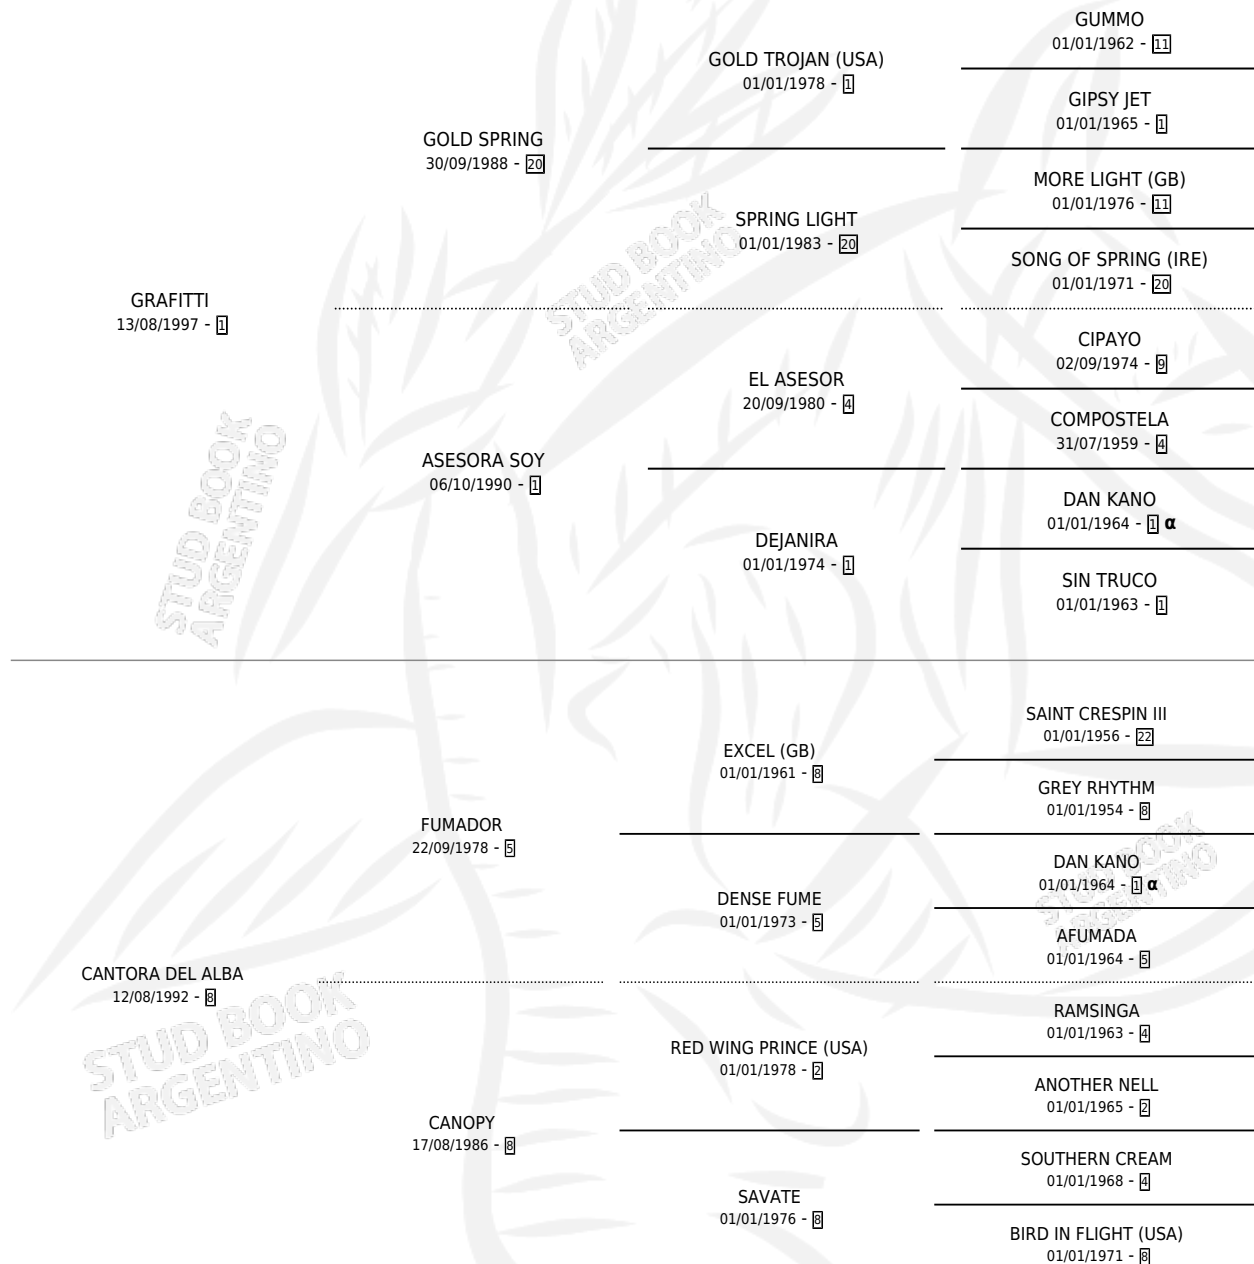

FUMADORA GRAF

por GRAFITTI y CANTORA DEL ALBA por FUMADOR

Argentina · Hembra · Alazan · SP · 28/10/2005
Familia 8-g · Volumen 39

ESTADO

TIPIFICACIÓN SANGUÍNEA	X
TIPIFICACIÓN POR ADN	✓
PASAPORTE	X
IDENTIFICACIÓN POR MICROCHIP	X
REPRODUCTOR	X

Lugar de nacimiento: Serodino

Criador: Sin dato

PEDIGREE

INBREEDING : α

FUMADORA GRAF

Datos oficiales del Stud Book Argentino

Documento generado el 02/05/2026

studbook.org.ar