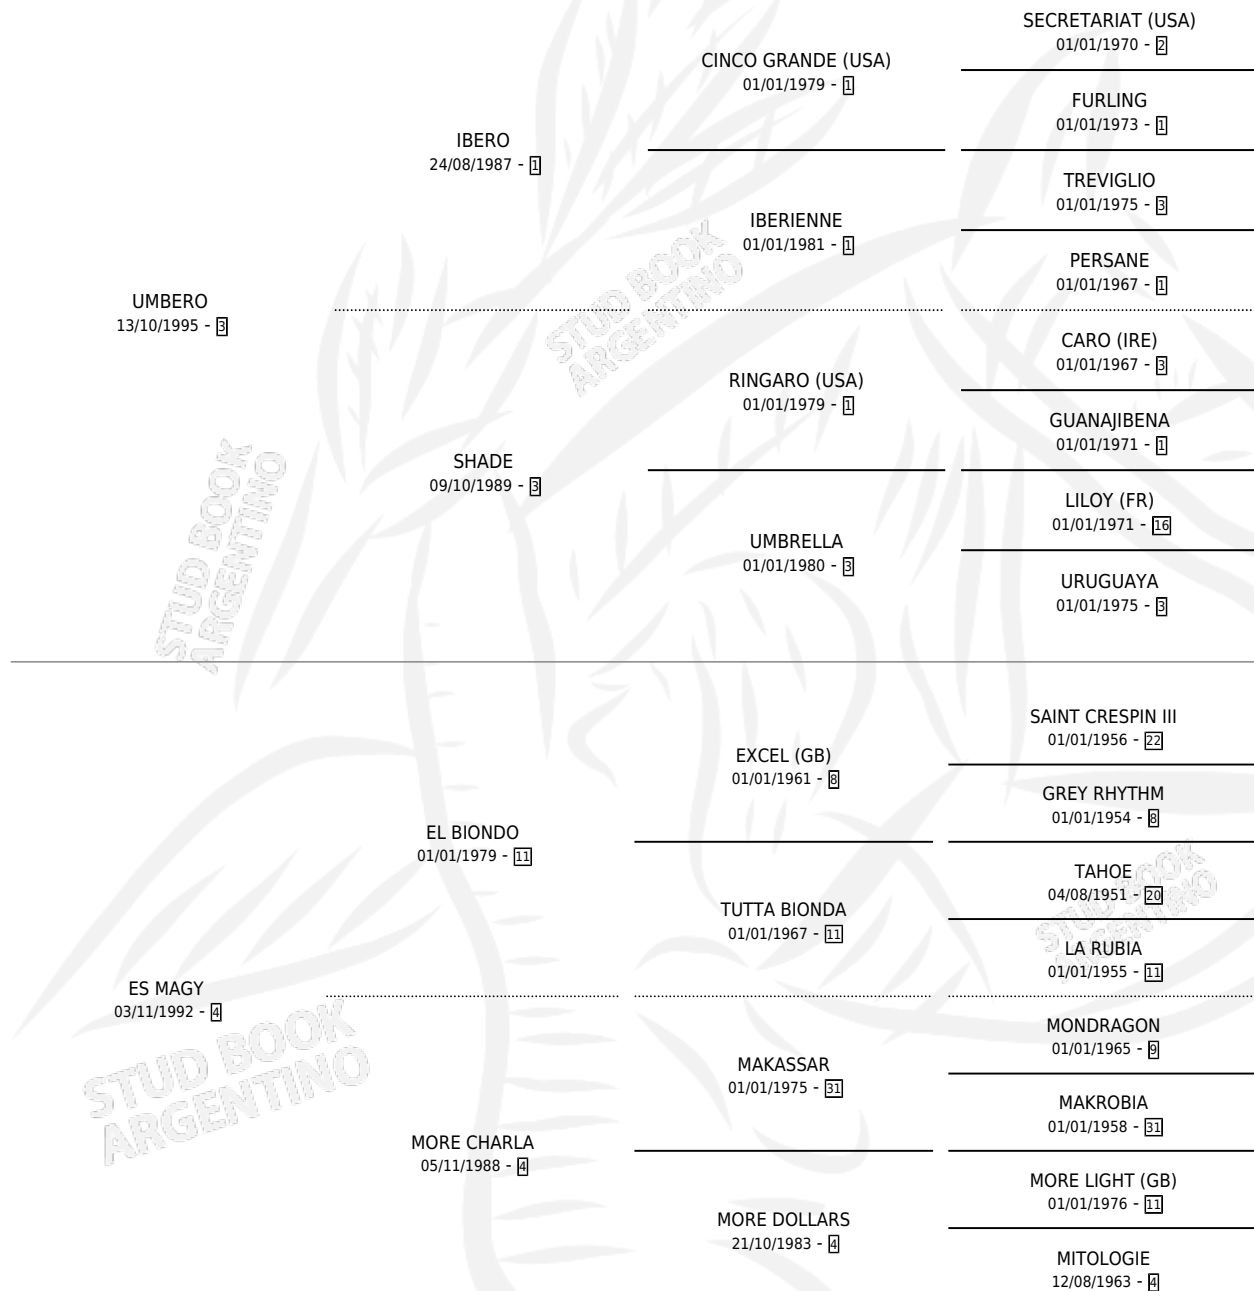

UN MAGO

por **UMBERO** y **ES MAGY** por **EL BIONDO**

Argentina · Macho · Tordillo · SP · 23/10/2005
Familia 4-o · Volumen 39

ESTADO

TIPIFICACIÓN SANGUÍNEA	X
TIPIFICACIÓN POR ADN	✓
PASAPORTE	X
IDENTIFICACIÓN POR MICROCHIP	X
REPRODUCTOR	X

Lugar de nacimiento: El Marquez

Criador: El Marquez

PEDIGREE

CAMPAÑA

Solo carreras oficiales de Argentina

POR EDAD

EDAD	CC	1°	2°	3°	4°	5°	NP	CLC	CLG	CLCG1	CLGG1	IMPORTE	GANANCIA / CC
3 AÑOS	2	0	0	0	0	0	2	0	0	0	0	\$0	\$0
TOTALES	2	0	0	0	0	0	2	0	0	0	0	\$0	\$0
%		0.0%	0.0%	0.0%	0.0%	0.0%	100%	0.0%	0.0%	0.0%	0.0%		