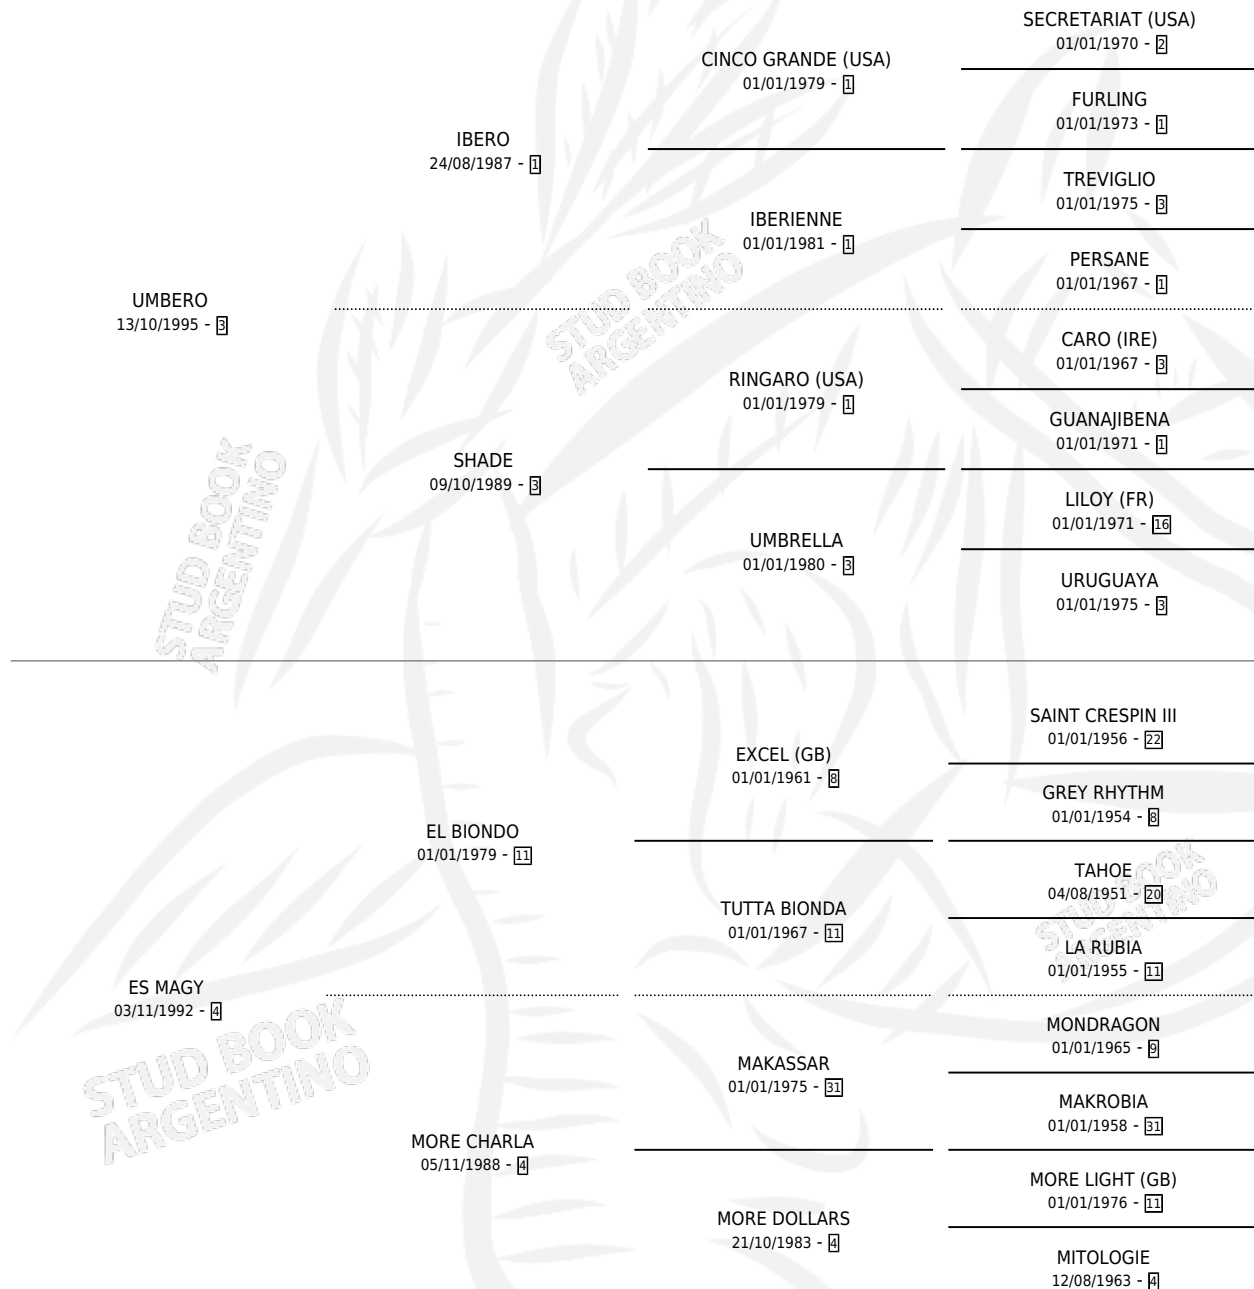

UN MAGO

por **UMBERO** y **ES MAGY** por **EL BIONDO**

Argentina · Macho · Tordillo · SP · 23/10/2005
Familia 4-o · Volumen 39

ESTADO

TIPIFICACIÓN SANGUÍNEA	X
TIPIFICACIÓN POR ADN	✓
PASAPORTE	X
IDENTIFICACIÓN POR MICROCHIP	X
REPRODUCTOR	X

Lugar de nacimiento: El Marquez

Criador: El Marquez

PEDIGREE

CAMPAÑA

Solo carreras oficiales de Argentina

POR EDAD

EDAD	CC	1°	2°	3°	4°	5°	NP	CLC	CLG	CLCG1	CLGG1	IMPORTE	GANANCIA / CC
3 AÑOS	2	0	0	0	0	0	2	0	0	0	0	\$0	\$0
TOTALES	2	0	0	0	0	0	2	0	0	0	0	\$0	\$0
%		0.0%	0.0%	0.0%	0.0%	0.0%	100%	0.0%	0.0%	0.0%	0.0%		