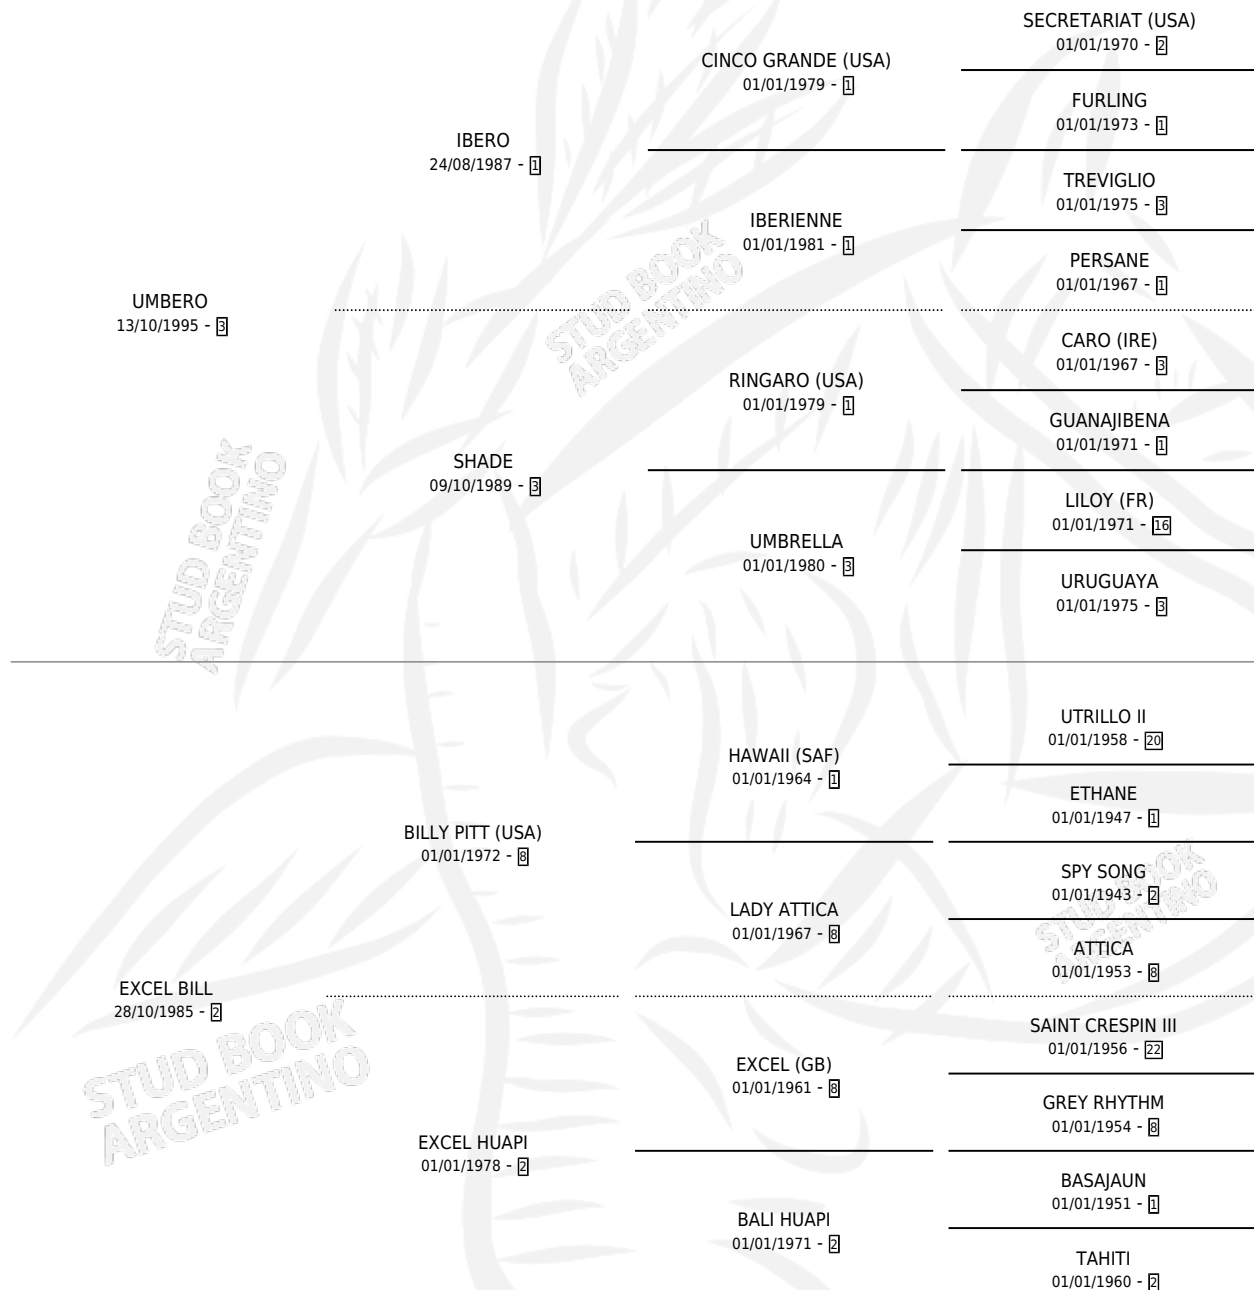

UN BILLONARIO

por **UMBERO** y **EXCEL BILL** por **BILLY PITT (USA)**

Argentina · Macho · Tordillo · SP · 27/10/2005
Familia 2-h · Volumen 39

ESTADO

TIPIFICACIÓN SANGUÍNEA	X
TIPIFICACIÓN POR ADN	✓
PASAPORTE	X
IDENTIFICACIÓN POR MICROCHIP	X
REPRODUCTOR	X

Lugar de nacimiento: El Marquez

Criador: El Marquez

PEDIGREE

CAMPAÑA

Solo carreras oficiales de Argentina

POR EDAD

EDAD	CC	1°	2°	3°	4°	5°	NP	CLC	CLG	CLCG1	CLGG1	IMPORTE	GANANCIA / CC
5 AÑOS	1	0	0	0	0	0	1	0	0	0	0	\$0	\$0
TOTALES	1	0	0	0	0	0	1	0	0	0	0	\$0	\$0
%		0.0%	0.0%	0.0%	0.0%	0.0%	100%	0.0%	0.0%	0.0%	0.0%		