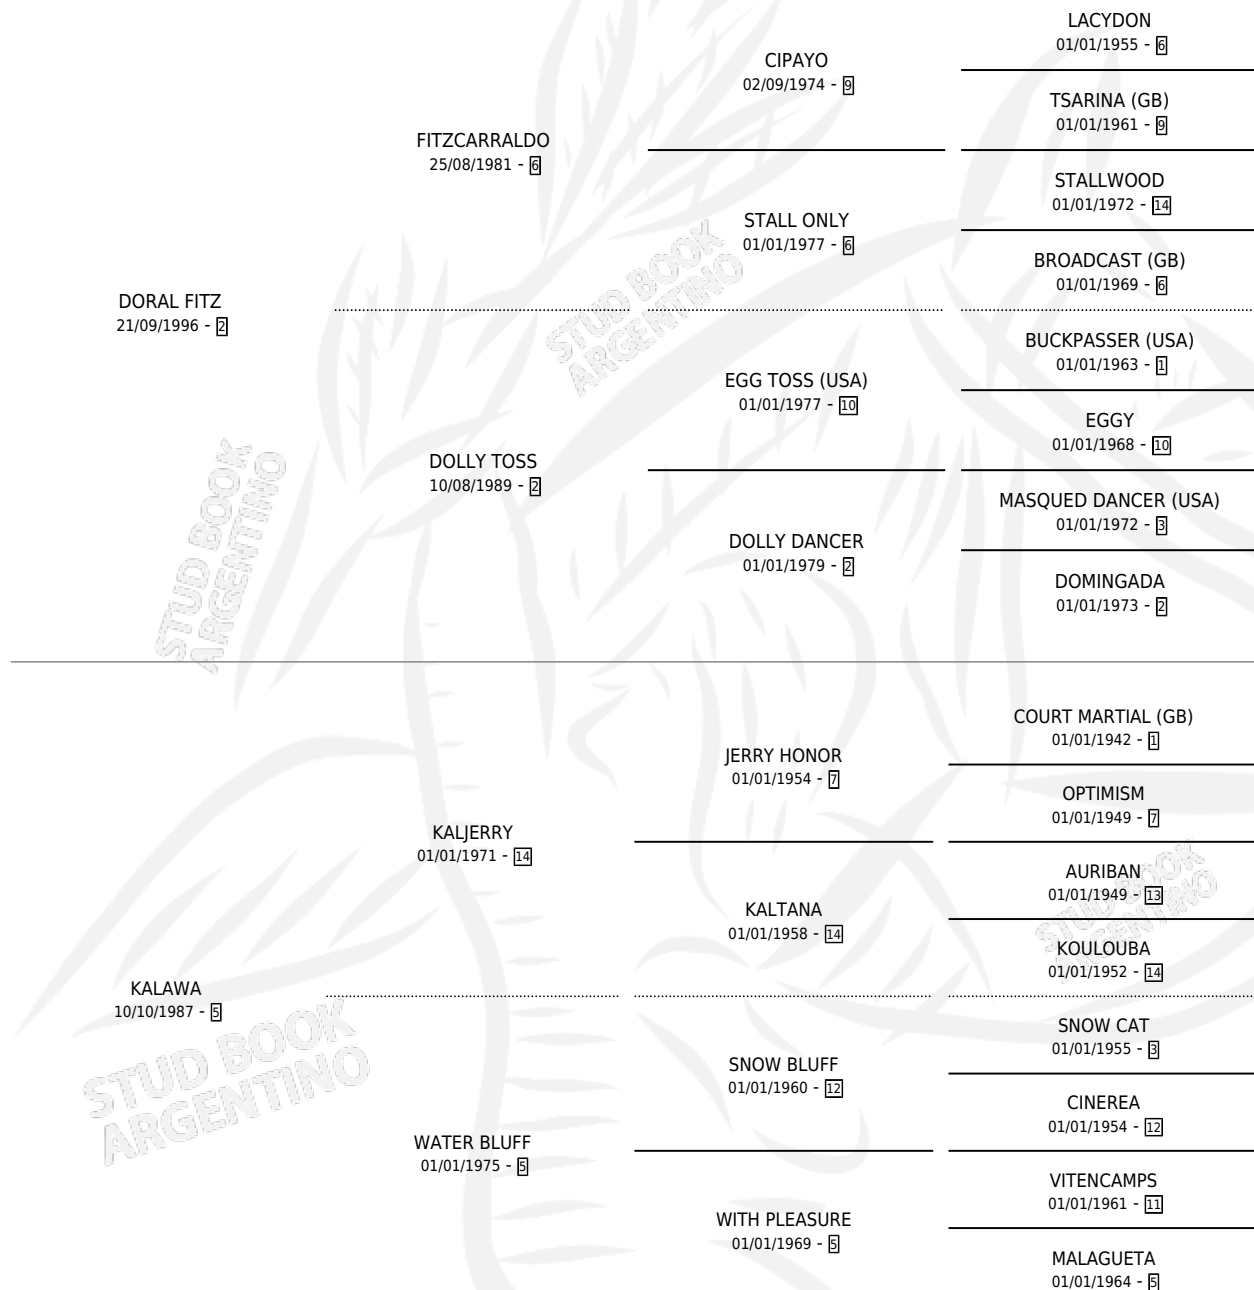

KALA FITZ

por DORAL FITZ y KALAWA por KALJERRY

Argentina · Hembra · Alazan · SP · 15/10/2005
Familia 5-d · Volumen 39

ESTADO

TIPIFICACIÓN SANGUÍNEA	X
TIPIFICACIÓN POR ADN	X
PASAPORTE	X
IDENTIFICACIÓN POR MICROCHIP	X
REPRODUCTOR	X

Lugar de nacimiento: La Oracion

Criador: Erquicia Nestor Horacio

PEDIGREE