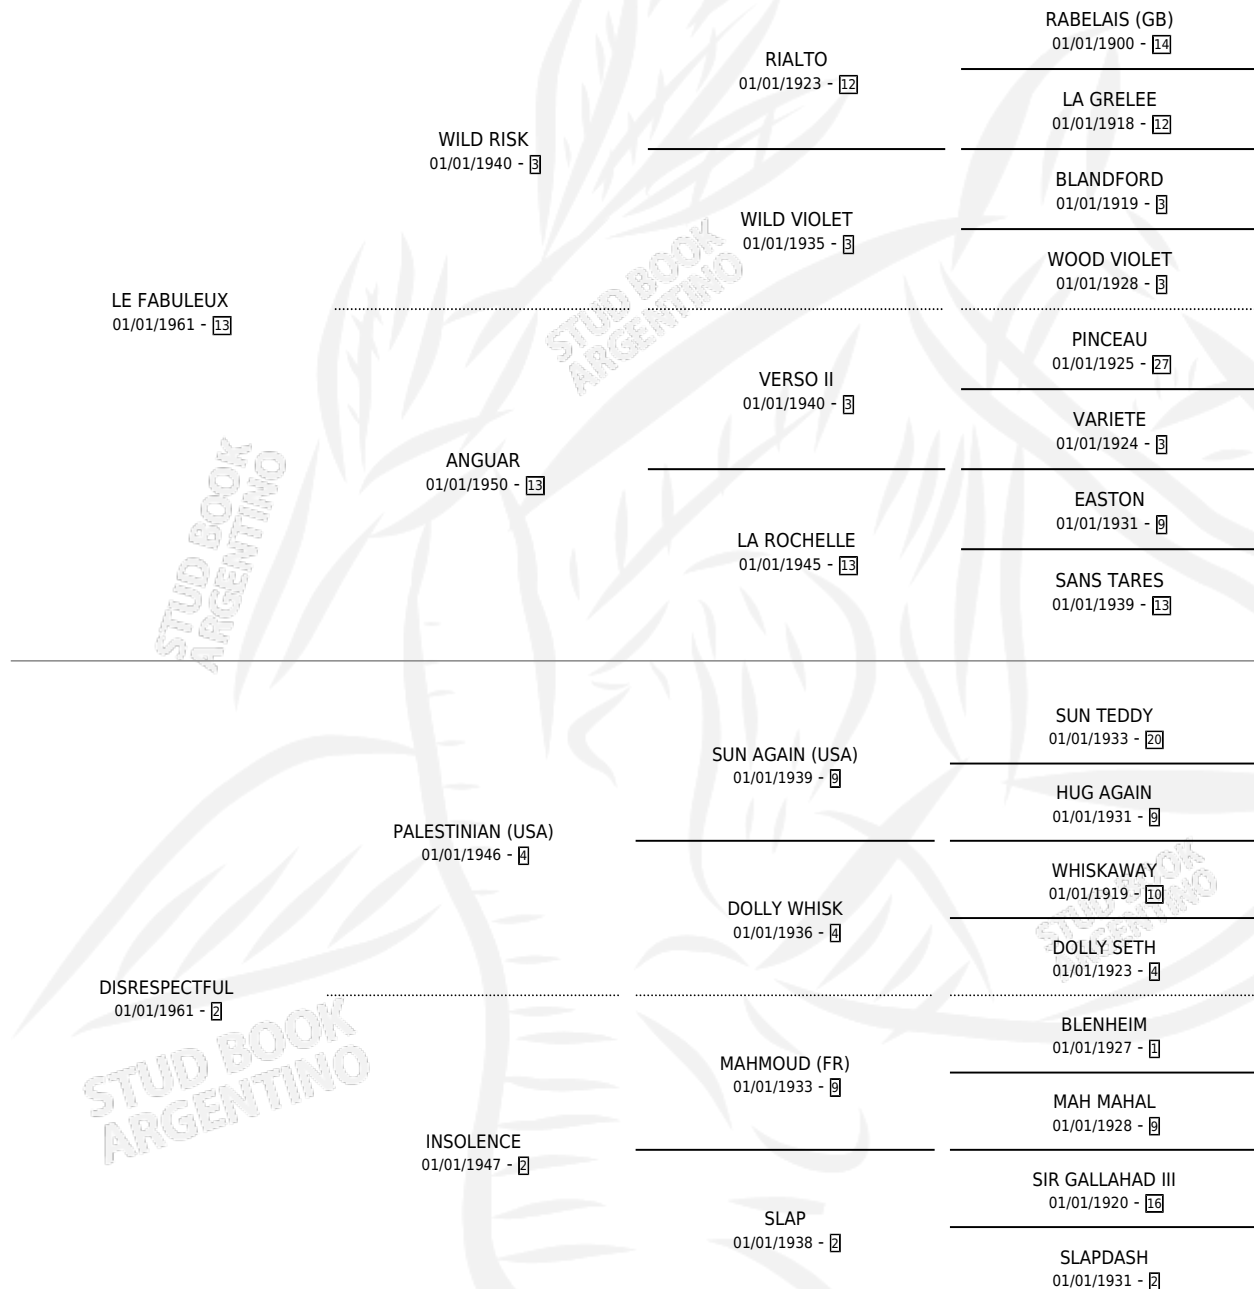

DARUMA (FR)

por **LE FABULEUX** y **DISRESPECTFUL** por **PALESTINIAN (USA)**

Francia · Hembra · Zaino · SP · 01/01/1969
Familia 2-o · Volumen web

ESTADO

TIPIFICACIÓN SANGUÍNEA	X
TIPIFICACIÓN POR ADN	X
PASAPORTE	X
IDENTIFICACIÓN POR MICROCHIP	X
REPRODUCTOR	X

Lugar de nacimiento: Francia
Criador: Extranjero

~

HIJOS

	MACHOS	HEMBRAS
8 NACIERON	0	7
6 CORRIERON	0	5
5 GANARON	0	4

2 GANADORES CL	2 GANADORES GR	1 GANADORES G1

PEDIGREE