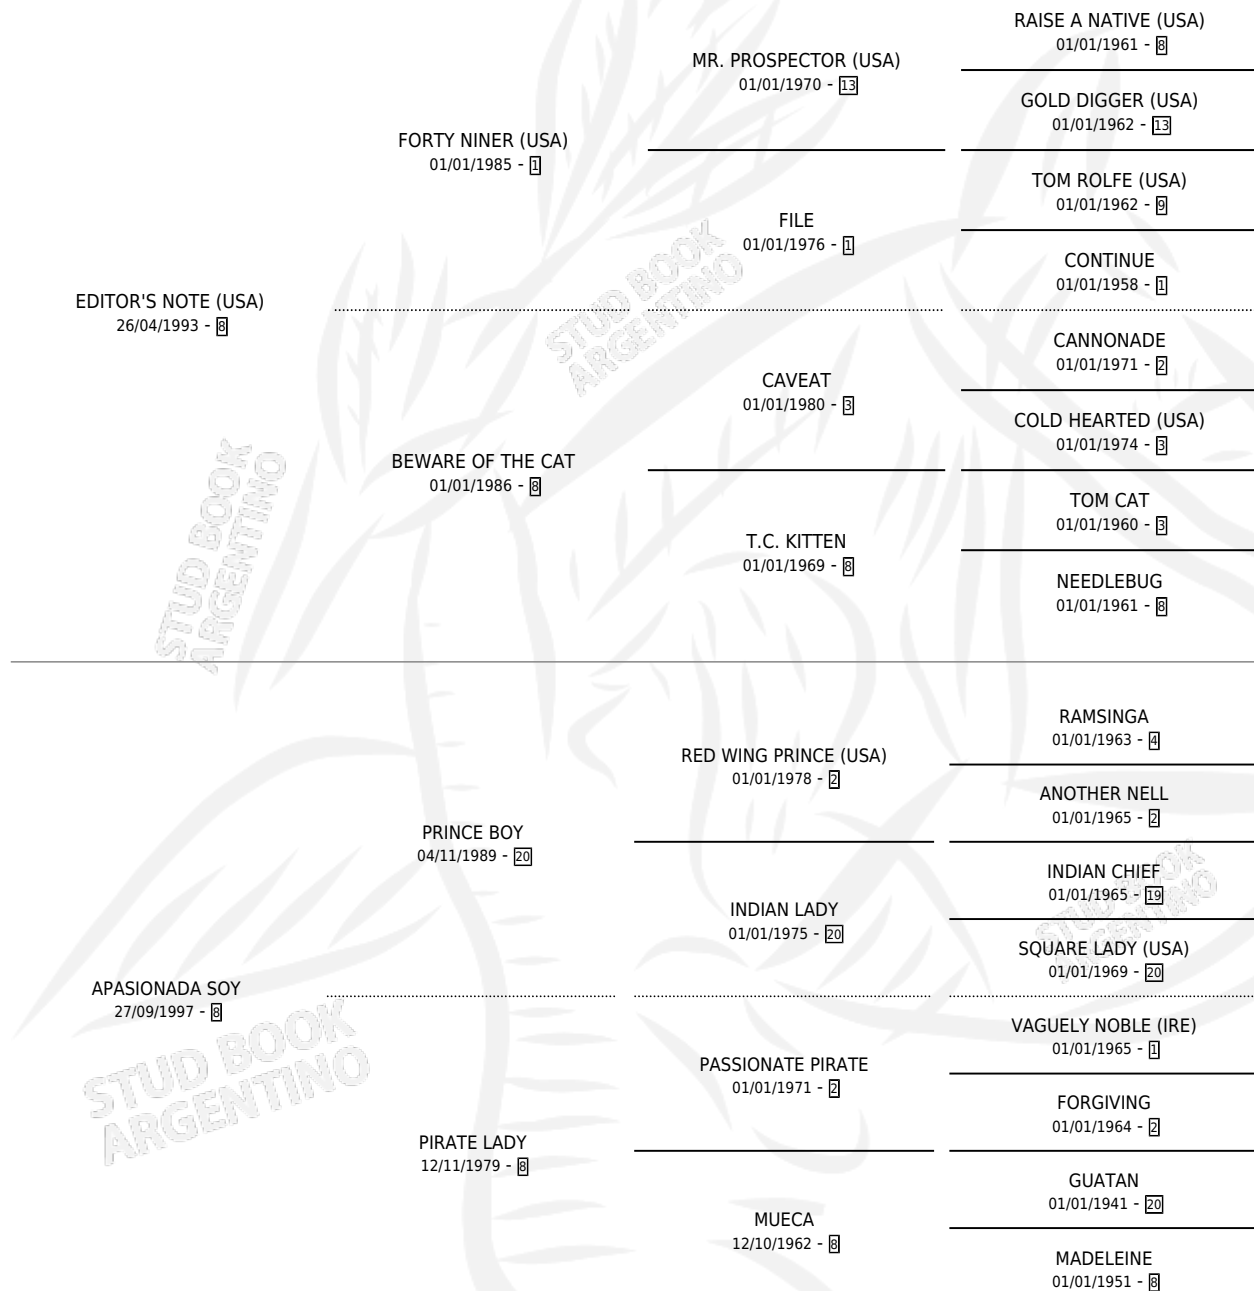

EARLY EDITOR

por EDITOR'S NOTE (USA) y APASIONADA SOY por PRINCE BOY

Argentina · Macho · Alazan · SP · 16/10/2005
Familia 8-f · Volumen 39

ESTADO

TIPIFICACIÓN SANGUÍNEA	X
TIPIFICACIÓN POR ADN	✓
PASAPORTE	X
IDENTIFICACIÓN POR MICROCHIP	X
REPRODUCTOR	X

Lugar de nacimiento: San Jose del Socorro
Criador: Sin dato

PEDIGREE