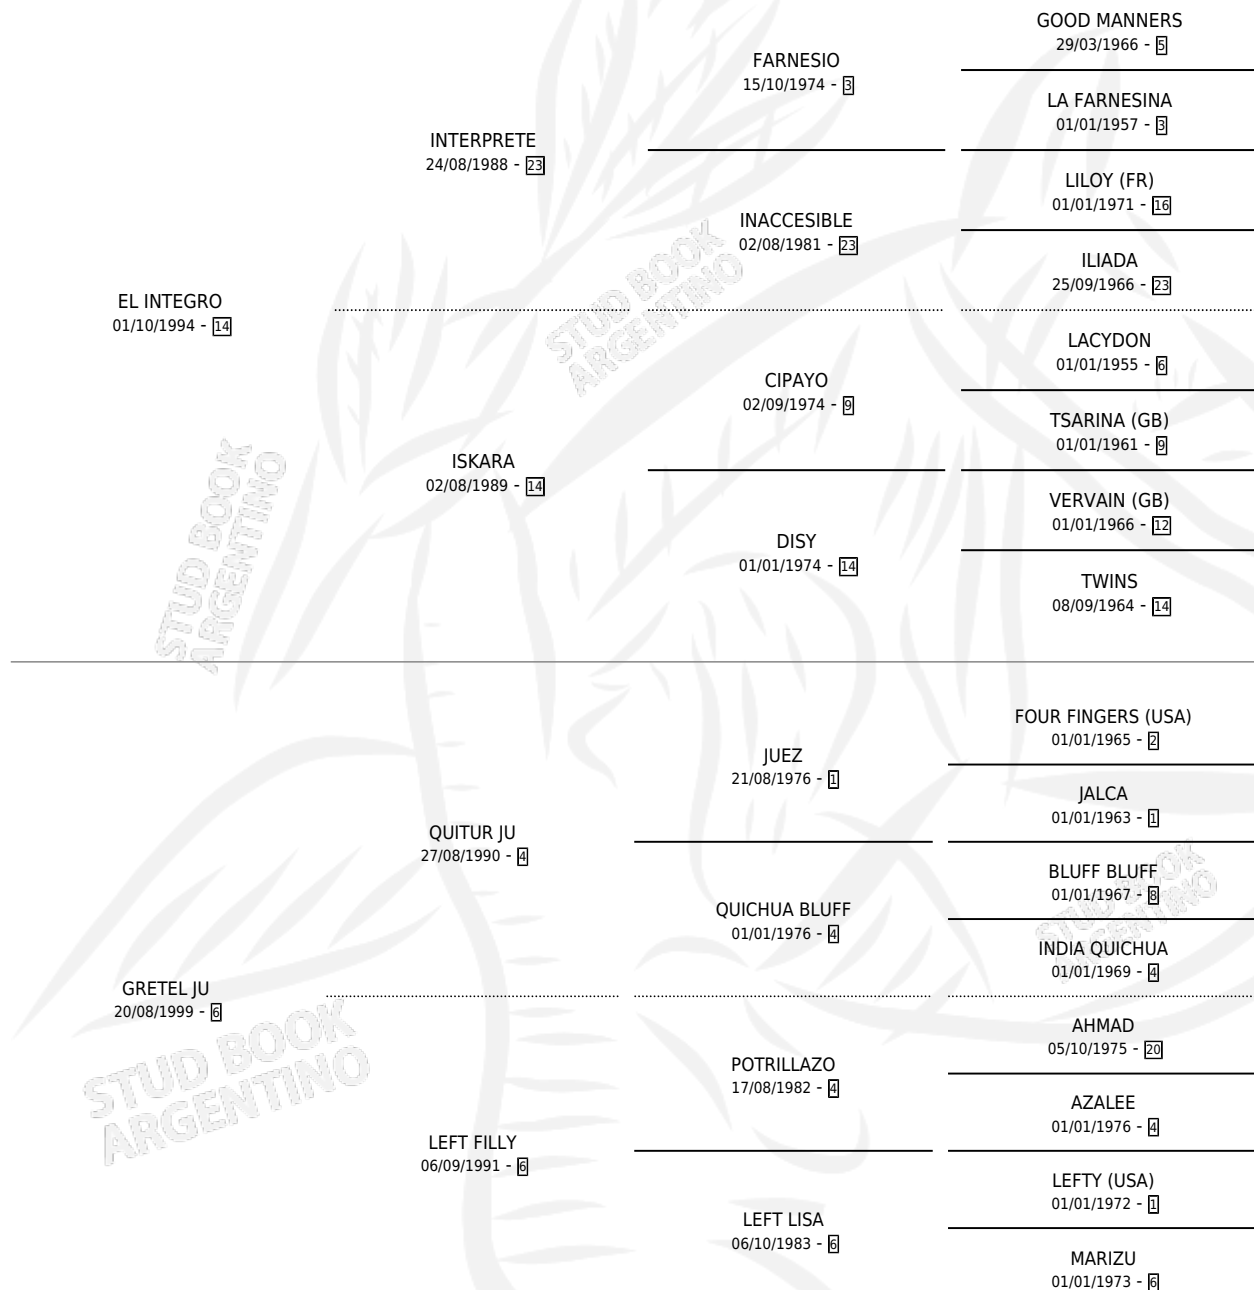

Lugar de nacimiento: Fortin Rojas

Criador: Blazeovich Pablo Adrian

~

HIJOS

	MACHOS	HEMBRAS
6 NACIERON	1	5
SIN ACTUACIONES		

PEDIGREE

CAMPAÑA

Solo carreras oficiales de Argentina