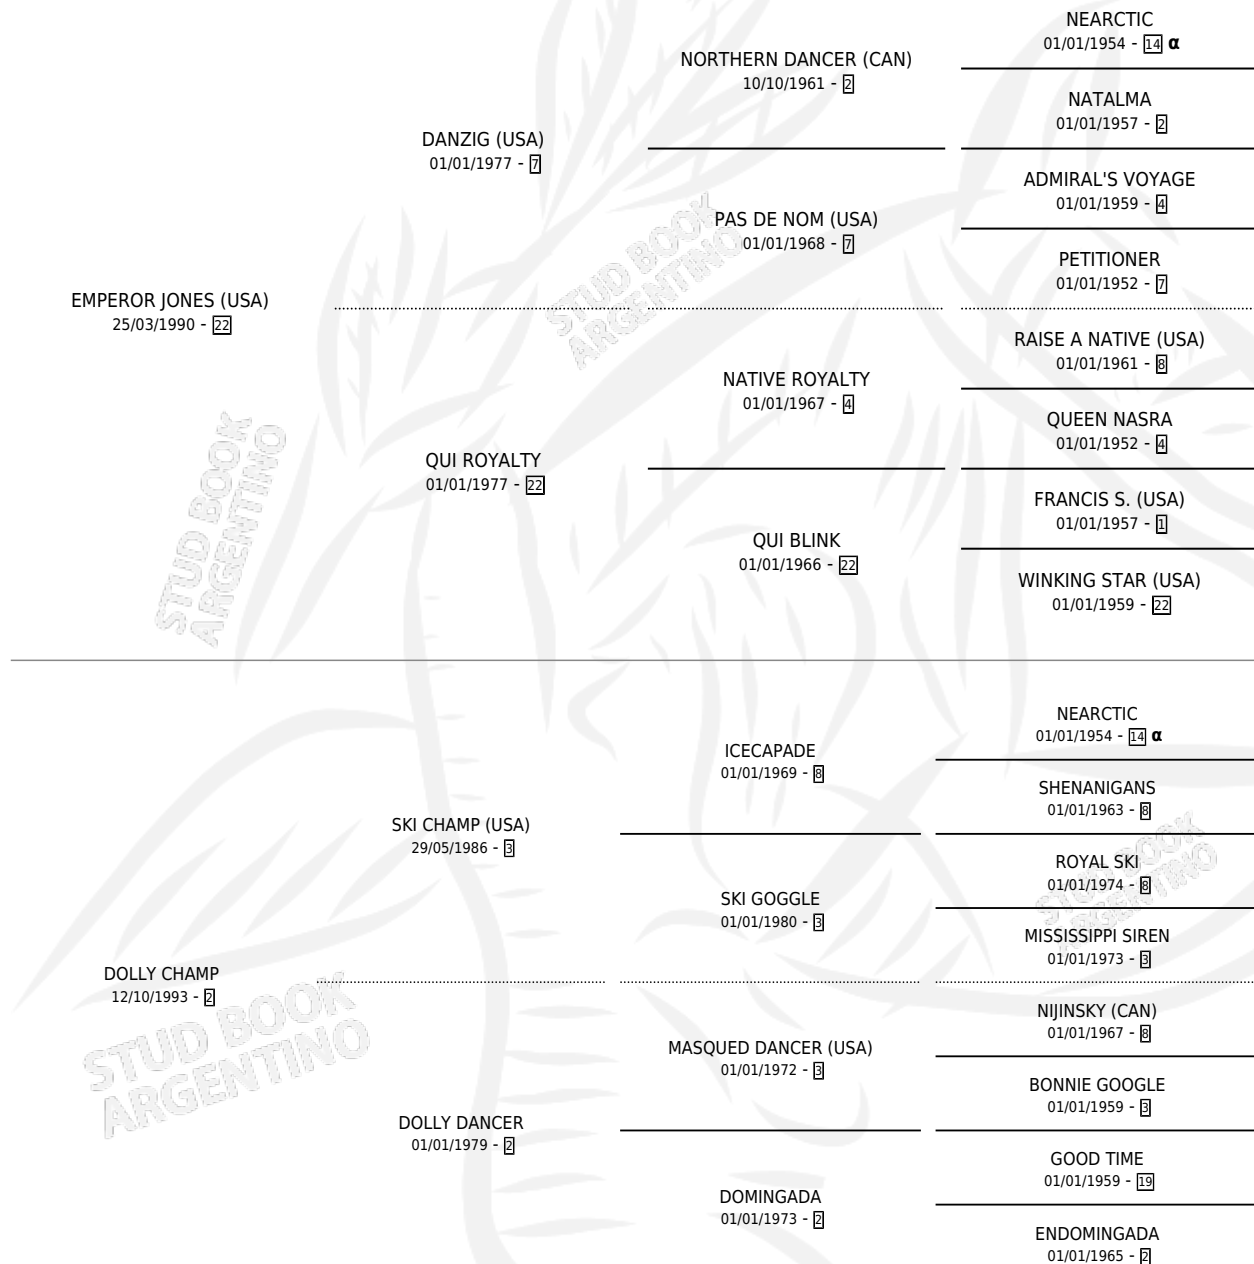

DOLAR EMPEROR

por **EMPEROR JONES (USA)** y **DOLLY CHAMP** por **SKI CHAMP (USA)**

Argentina · Macho · Zaino o Tordillo · SP · 13/09/2005
Familia 2-e · Volumen 39

ESTADO

TIPIFICACIÓN SANGUÍNEA	X
TIPIFICACIÓN POR ADN	X
PASAPORTE	X
IDENTIFICACIÓN POR MICROCHIP	X
REPRODUCTOR	X

Lugar de nacimiento: San Lorenzo de Areco
Criador: Gorostiza Alfredo

PEDIGREE

INBREEDING : α

DOLAR EMPEROR

Datos oficiales del Stud Book Argentino

Documento generado el 04/05/2026

studbook.org.ar