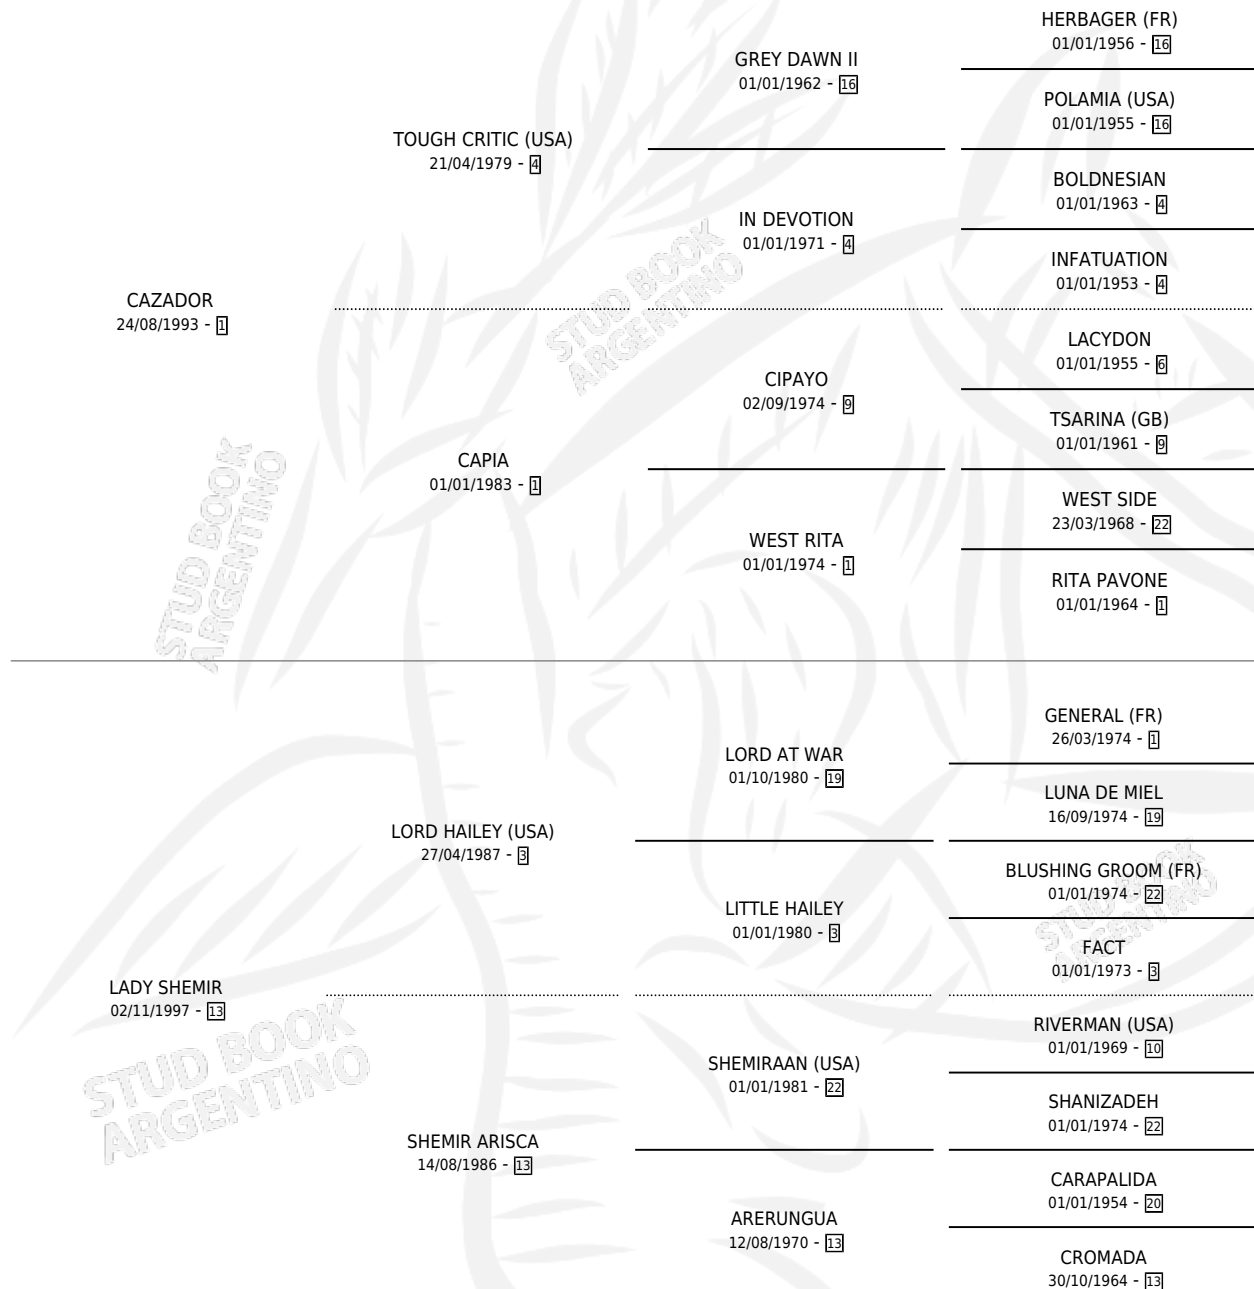

DINA HUAPI

por CAZADOR y LADY SHEMIR por LORD HAILEY (USA)

Argentina · Hembra · Zaino · SP · 14/08/2005
Familia 13-e · Volumen 39

ESTADO

TIPIFICACIÓN SANGUÍNEA	X
TIPIFICACIÓN POR ADN	✓
PASAPORTE	X
IDENTIFICACIÓN POR MICROCHIP	X
REPRODUCTOR	X

Lugar de nacimiento: San Lorenzo de Areco
Criador: Talotti Jorge Cesar Sucesion

PEDIGREE