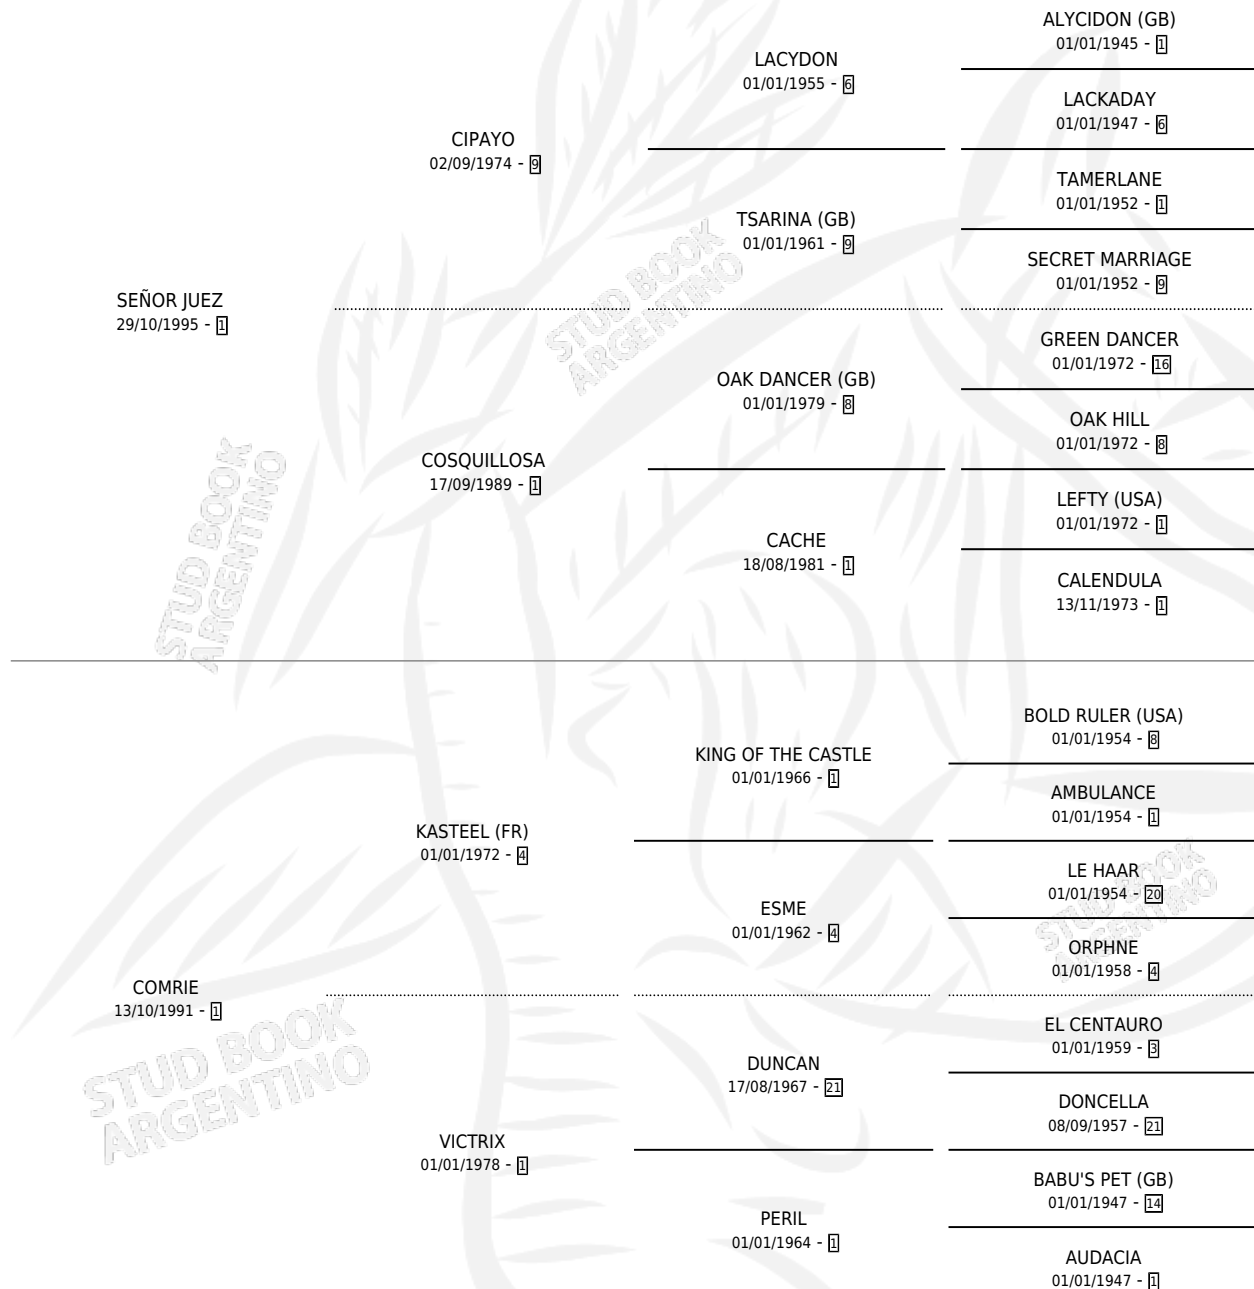

Lugar de nacimiento: San Lorenzo de Areco

Criador: Sin dato

~

HIJOS

	MACHOS	HEMBRAS
2 NACIERON	2	0
1 CORRIERON	1	0

SIN ACTUACIONES

PEDIGREE

CAMPAÑA

Solo carreras oficiales de Argentina

POR EDAD

EDAD	CC	1°	2°	3°	4°	5°	NP	CLC	CLG	CLCG1	CLGG1	IMPORTE	GANANCIA / CC
3 AÑOS	5	0	0	0	0	0	5	0	0	0	0	\$0	\$0
TOTALES	5	0	0	0	0	0	5	0	0	0	0	\$0	\$0
%		0.0%	0.0%	0.0%	0.0%	0.0%	100%	0.0%	0.0%	0.0%	0.0%		