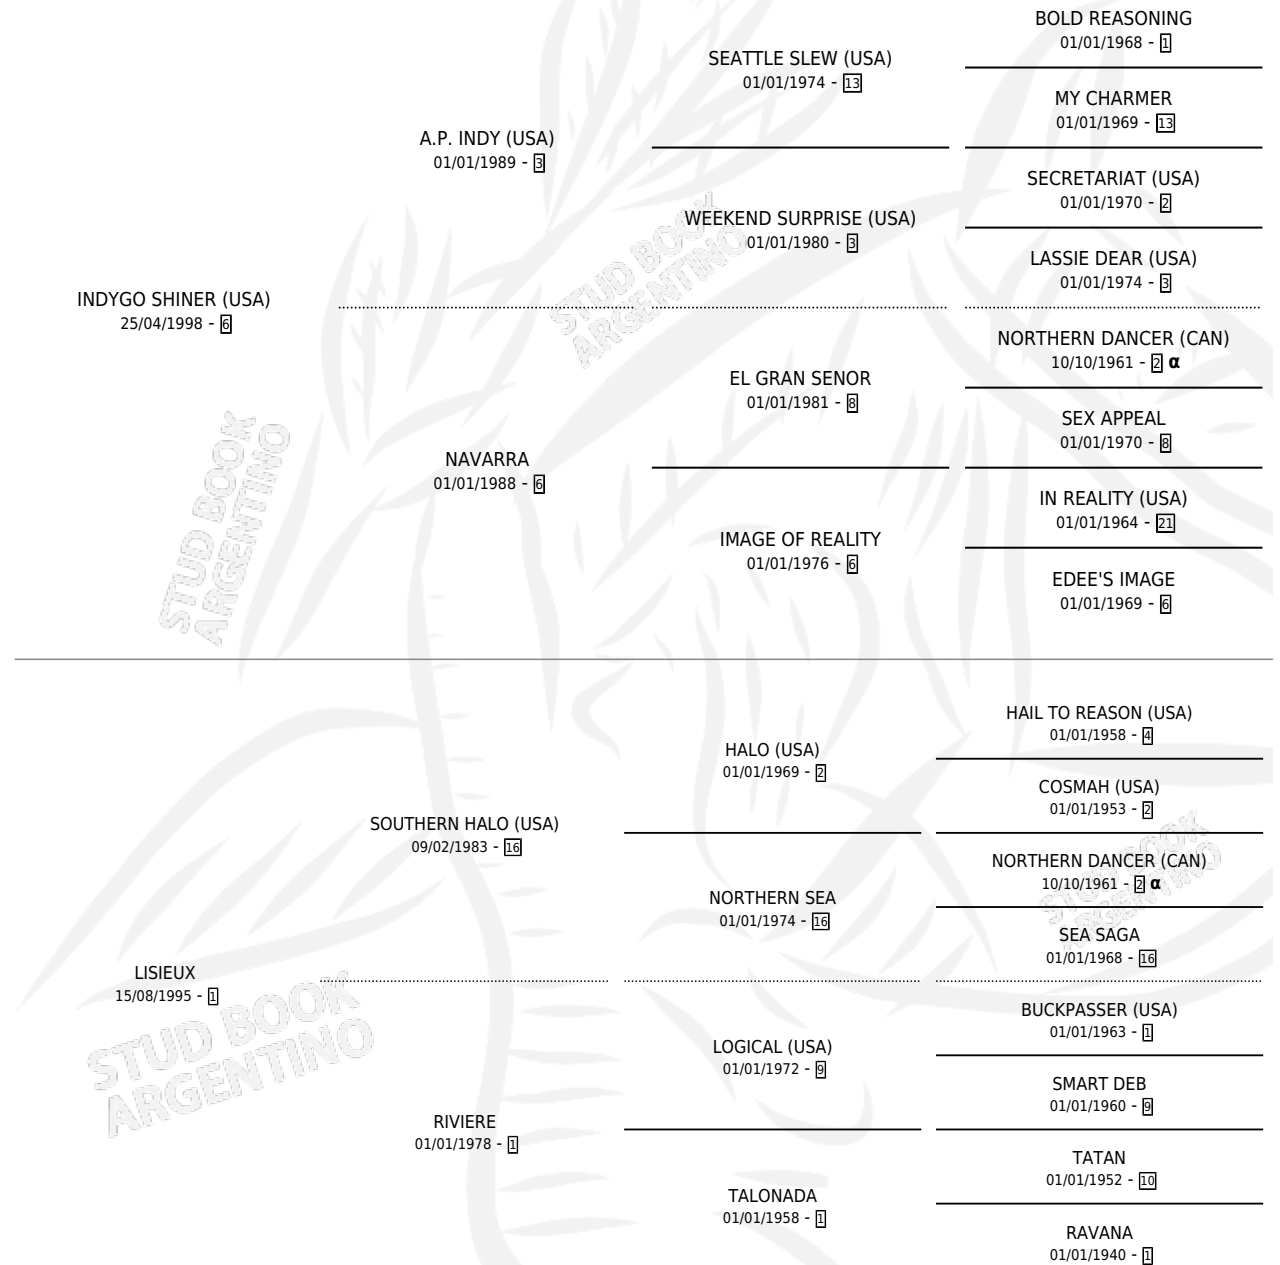

LOZERE

por **INDYGO SHINER (USA)** y **LISIEUX** por **SOUTHERN HALO (USA)**

Argentina · Macho · Zaino Doradillo · SP · 08/09/2005
Familia 1-w · Volumen 39

ESTADO

TIPIFICACIÓN SANGUÍNEA	X
TIPIFICACIÓN POR ADN	✓
PASAPORTE	X
IDENTIFICACIÓN POR MICROCHIP	X
REPRODUCTOR	X

Lugar de nacimiento: La Quebrada
Criador: La Quebrada

PEDIGREE

INBREEDING : α

LOZERE

Datos oficiales del Stud Book Argentino

Documento generado el 05/05/2026

studbook.org.ar