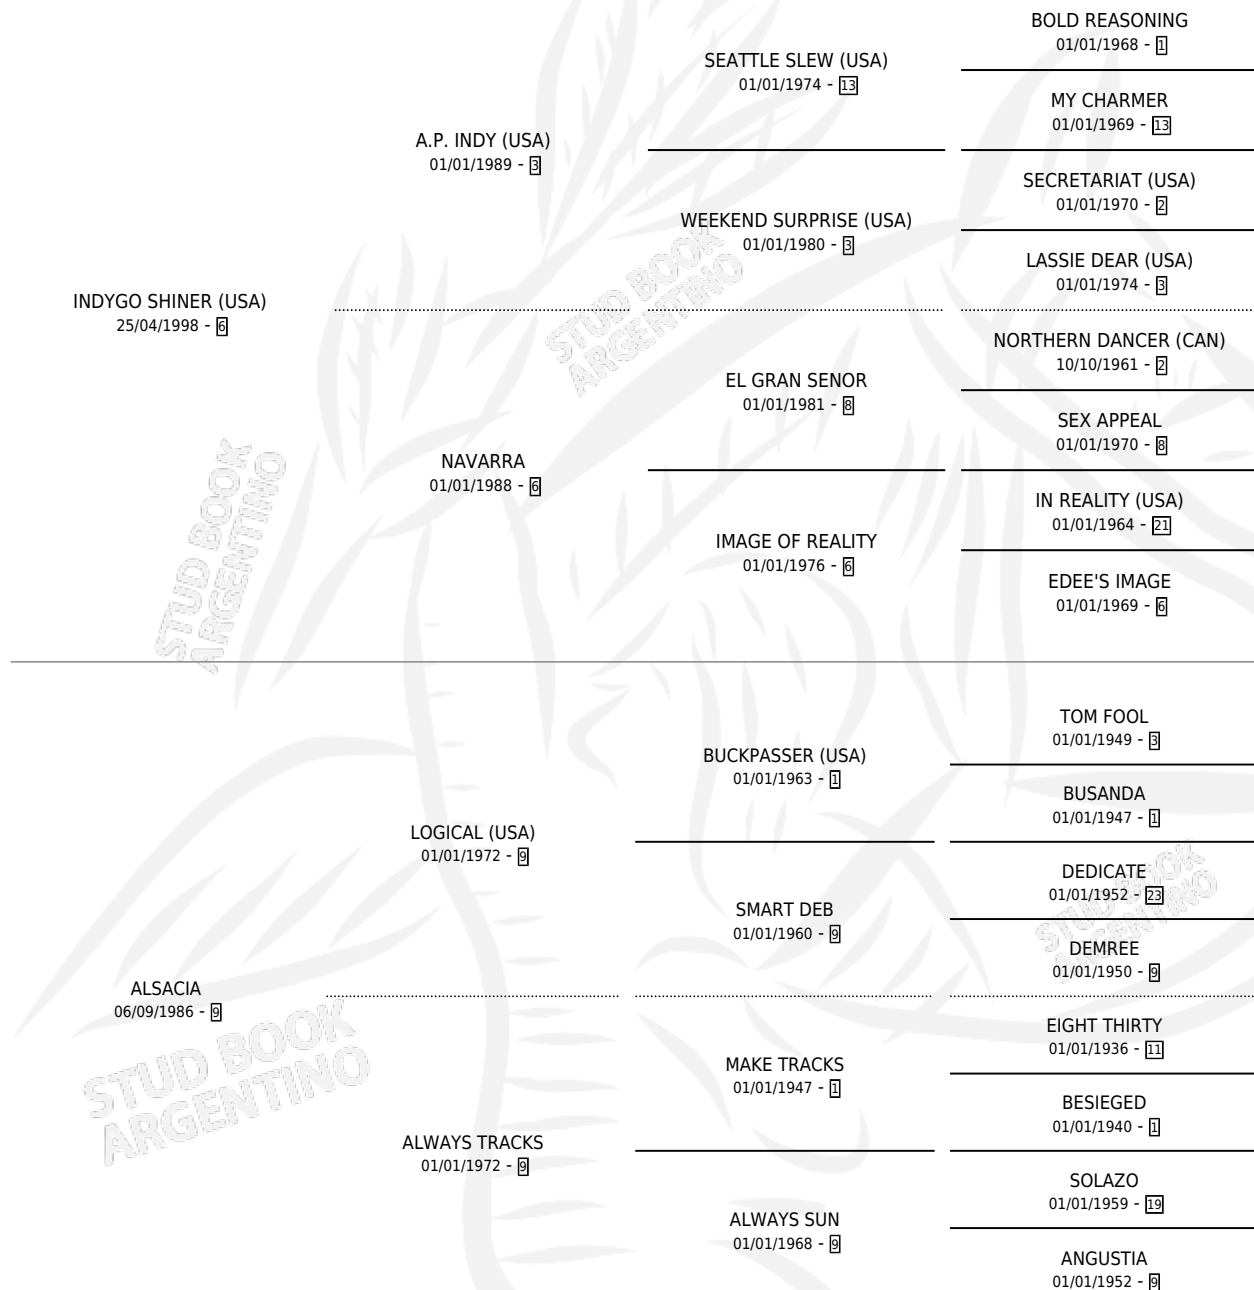

ALICURCA

por **INDYGO SHINER (USA)** y **ALSACIA** por **LOGICAL (USA)**

Argentina · Hembra · Alazan Tostado · SP · 08/10/2005
Familia 9-g · Volumen 39

ESTADO

TIPIFICACIÓN SANGUÍNEA	X
TIPIFICACIÓN POR ADN	✓
PASAPORTE	X
IDENTIFICACIÓN POR MICROCHIP	X
REPRODUCTOR	✓

Lugar de nacimiento: La Quebrada

Criador: La Quebrada

~

HIJOS

	MACHOS	HEMBRAS
3 NACIERON	1	2

SIN ACTUACIONES

PEDIGREE