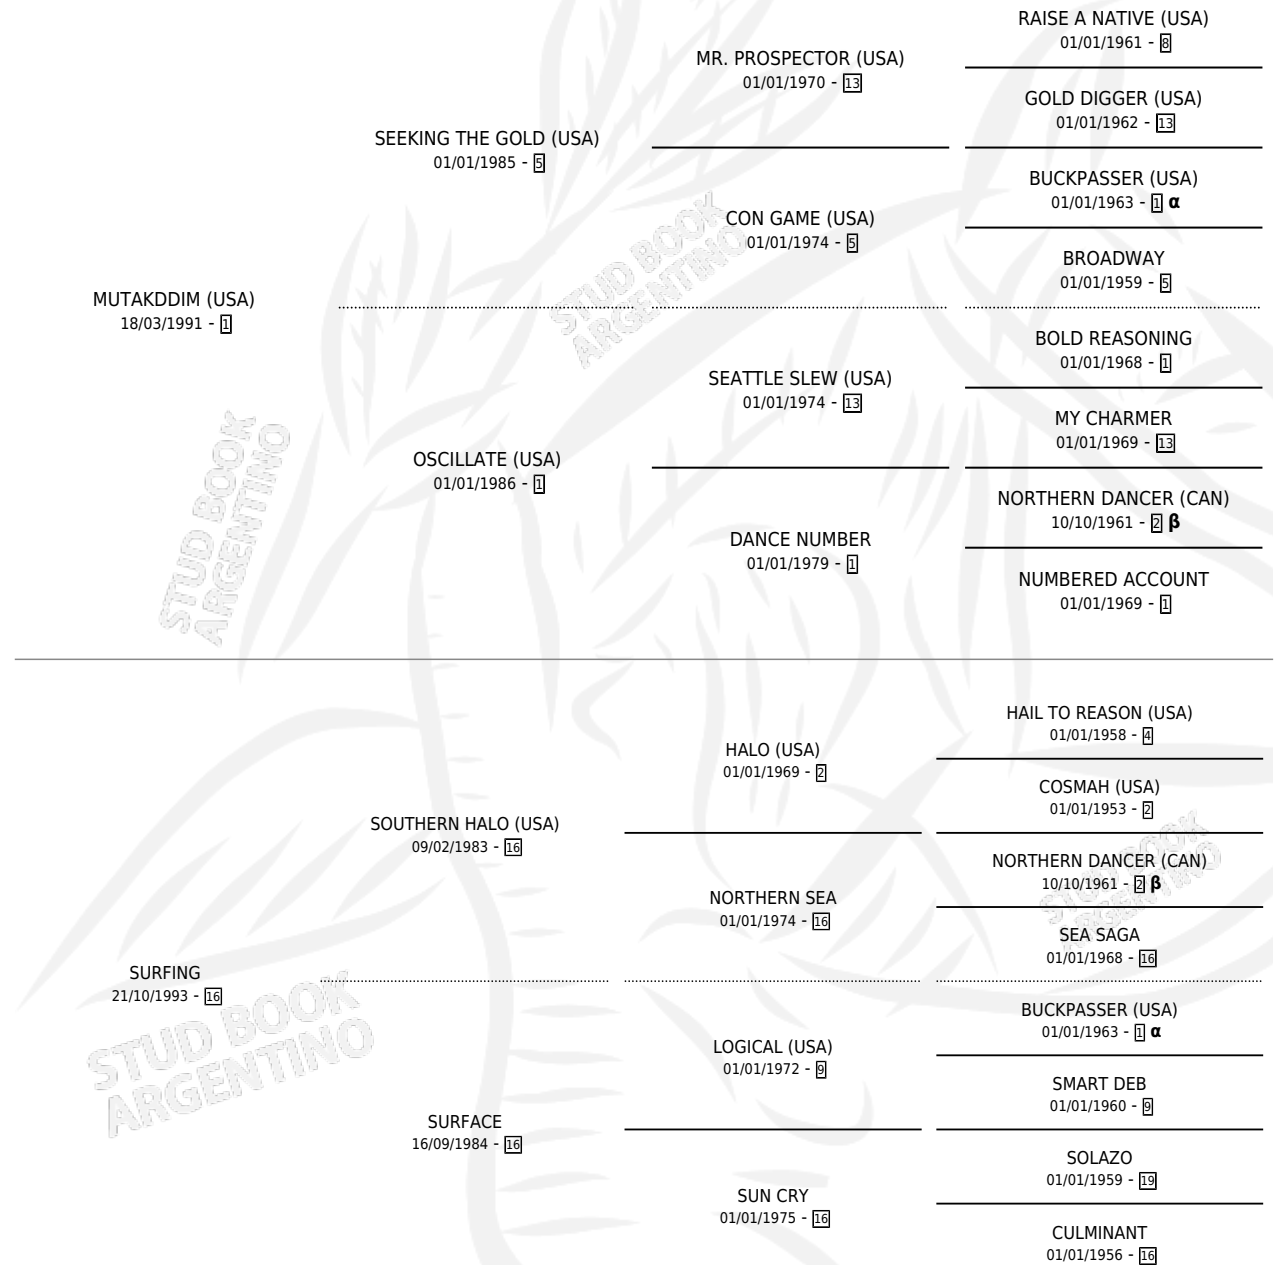

SURF RIDER

por **MUTAKDDIM (USA)** y **SURFING** por **SOUTHERN HALO (USA)**

Argentina · Macho · Alazan · SP · 13/10/2005
Familia 16-e · Volumen 39

ESTADO

TIPIFICACIÓN SANGUÍNEA	X
TIPIFICACIÓN POR ADN	✓
PASAPORTE	X
IDENTIFICACIÓN POR MICROCHIP	X
REPRODUCTOR	X

Lugar de nacimiento: La Quebrada
Criador: La Quebrada

PEDIGREE

INBREEDING : **α,β**

CAMPAÑA

Solo carreras oficiales de Argentina

POR EDAD

EDAD	CC	1°	2°	3°	4°	5°	NP	CLC	CLG	CLCG1	CLGG1	IMPORTE	GANANCIA / CC
3 AÑOS	1	0	0	0	0	0	1	0	0	0	0	\$0	\$0
4 AÑOS	4	0	0	3	0	0	1	0	0	0	0	\$10,300	\$2,575
5 AÑOS	2	0	0	0	0	0	2	0	0	0	0	\$0	\$0
6 AÑOS	4	0	0	0	0	0	4	0	0	0	0	\$0	\$0
TOTALES	11	0	0	3	0	0	8	0	0	0	0	\$10,300	\$936
%		0.0%	0.0%	27.3%	0.0%	0.0%	72.7%	0.0%	0.0%	0.0%	0.0%		

Placés en Palermo y Rosario en 11 carreras disputadas.

POR DISTANCIA

HIPODROMO	CC	1°	2°	3°	4°	5°	NP	CLC	CLG	CLCG1	CLGG1	IMPORTE
ROSARIO	5	0	0	1	0	0	4	0	0	0	0	\$500
1000 MTS	1	0	0	0	0	0	1	0	0	0	0	\$0
1100 MTS	2	0	0	0	0	0	2	0	0	0	0	\$0
1200 MTS	1	0	0	0	0	0	1	0	0	0	0	\$0
1300 MTS	1	0	0	1	0	0	0	0	0	0	0	\$500
PALERMO	5	0	0	2	0	0	3	0	0	0	0	\$9,800
1200 MTS	1	0	0	0	0	0	1	0	0	0	0	\$0
1000 MTS	1	0	0	0	0	0	1	0	0	0	0	\$0
1400 MTS	3	0	0	2	0	0	1	0	0	0	0	\$9,800
SAN ISIDRO	1	0	0	0	0	0	1	0	0	0	0	\$0
1400 MTS	1	0	0	0	0	0	1	0	0	0	0	\$0