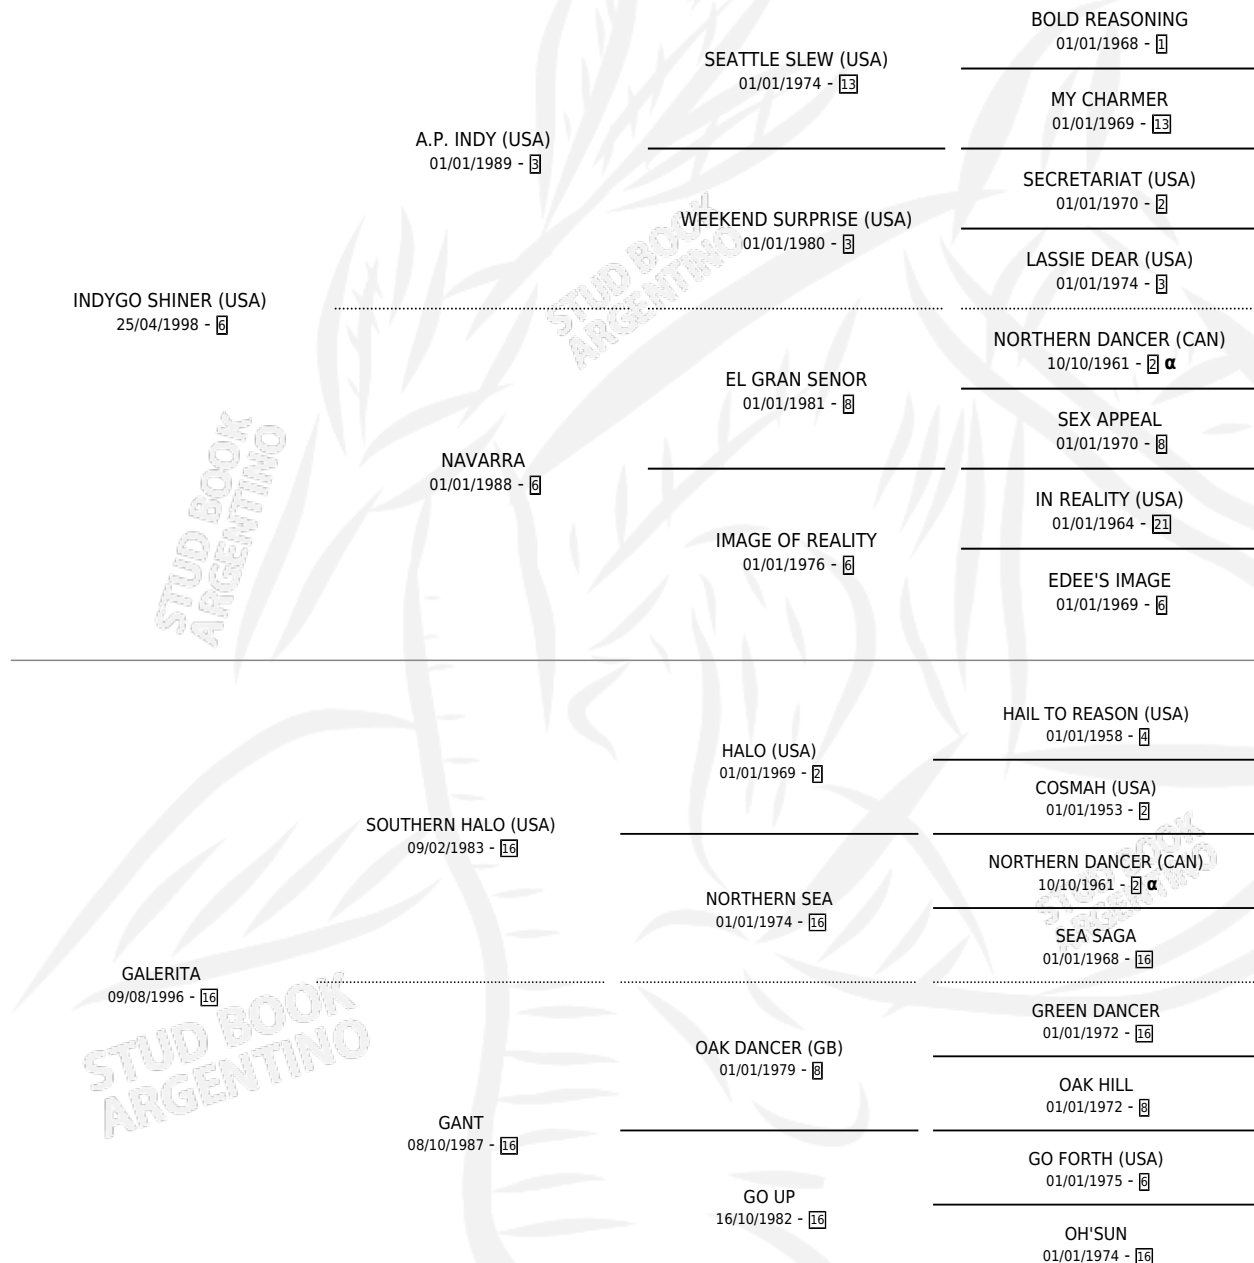

GARATERO

por **INDYGO SHINER (USA)** y **GALERITA** por **SOUTHERN HALO (USA)**

Argentina · Macho · Alazan · SP · 14/10/2005
Familia 16-d · Volumen 39

ESTADO

TIPIFICACIÓN SANGUÍNEA	X
TIPIFICACIÓN POR ADN	✓
PASAPORTE	X
IDENTIFICACIÓN POR MICROCHIP	X
REPRODUCTOR	✓

Lugar de nacimiento: La Quebrada
Criador: La Quebrada

~

HIJOS

	MACHOS	HEMBRAS
38 NACIERON	17	21
5 CORRIERON	3	2
1 GANARON	1	0
0 GANADORES CL	0 GANADORES GR	0 GANADORES G1

PEDIGREE

INBREEDING : α

CAMPAÑA

Solo carreras oficiales de Argentina