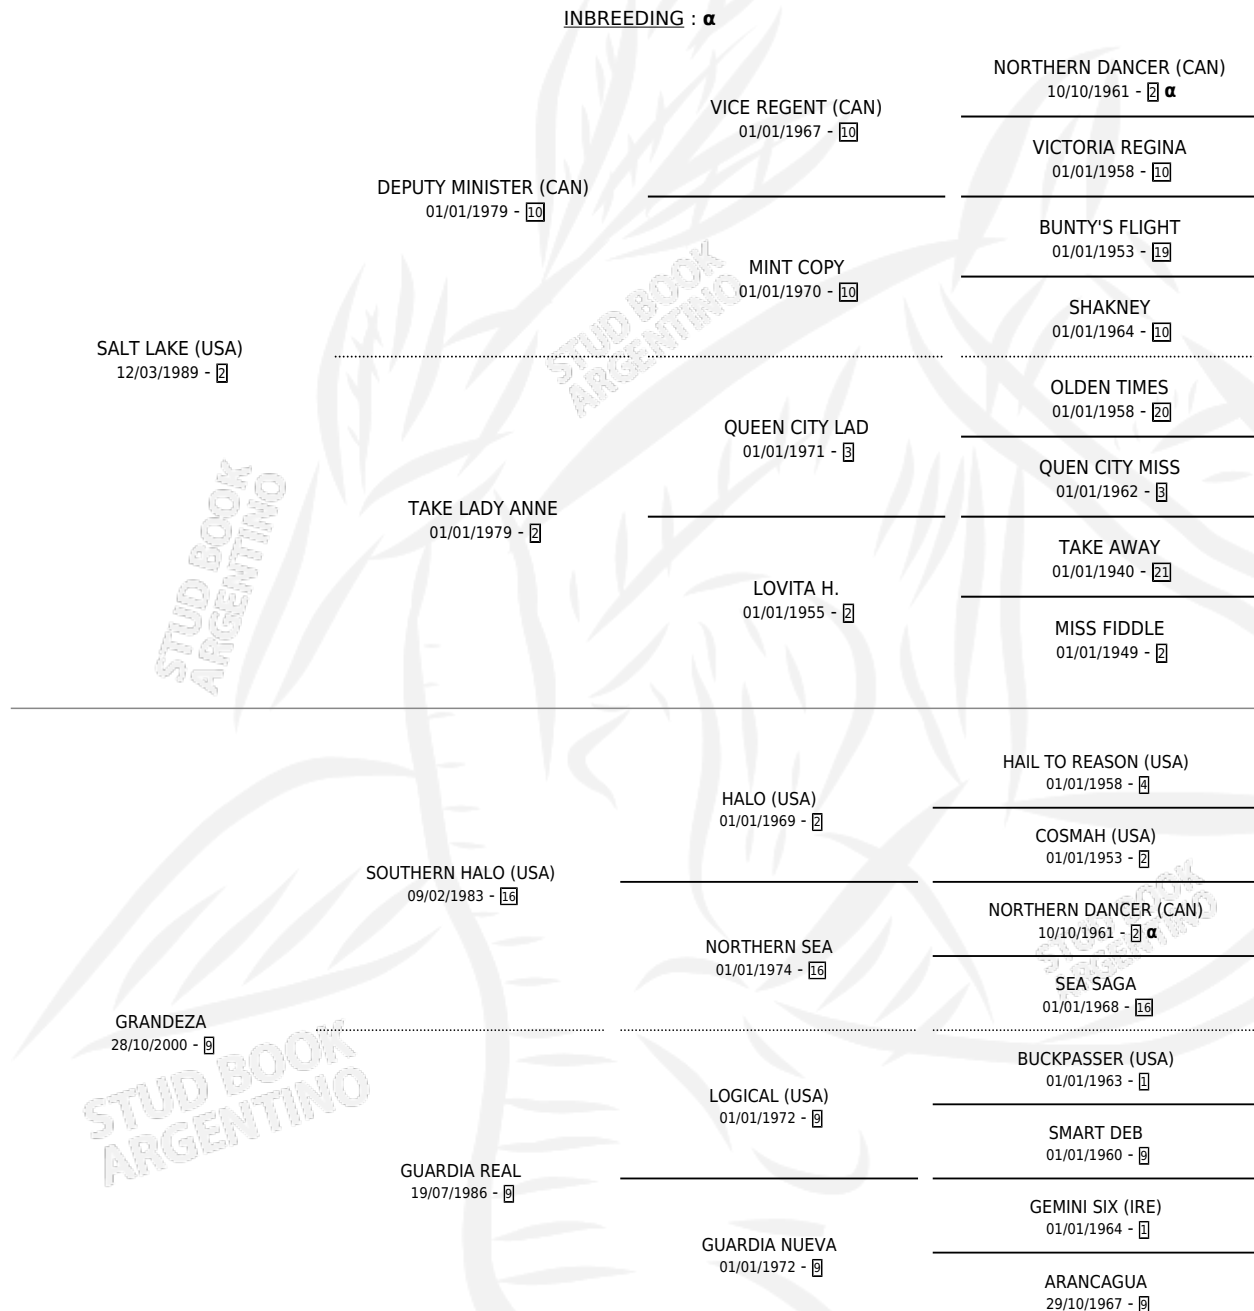

GRAN DONNA

por **SALT LAKE (USA)** y **GRANDEZA** por **SOUTHERN HALO (USA)**

Argentina · Hembra · Zaino · SP · 15/10/2005
Familia 9-h · Volumen 39

ESTADO

TIPIFICACIÓN SANGUÍNEA	X
TIPIFICACIÓN POR ADN	✓
PASAPORTE	X
IDENTIFICACIÓN POR MICROCHIP	X
REPRODUCTOR	✓

Lugar de nacimiento: La Quebrada
Criador: La Quebrada

~

HIJOS

	MACHOS	HEMBRAS
9 NACIERON	3	6
4 CORRIERON	1	3
2 GANARON	1	1

0	0	0
GANADORES CL	GANADORES GR	GANADORES G1

PEDIGREE

INBREEDING : α