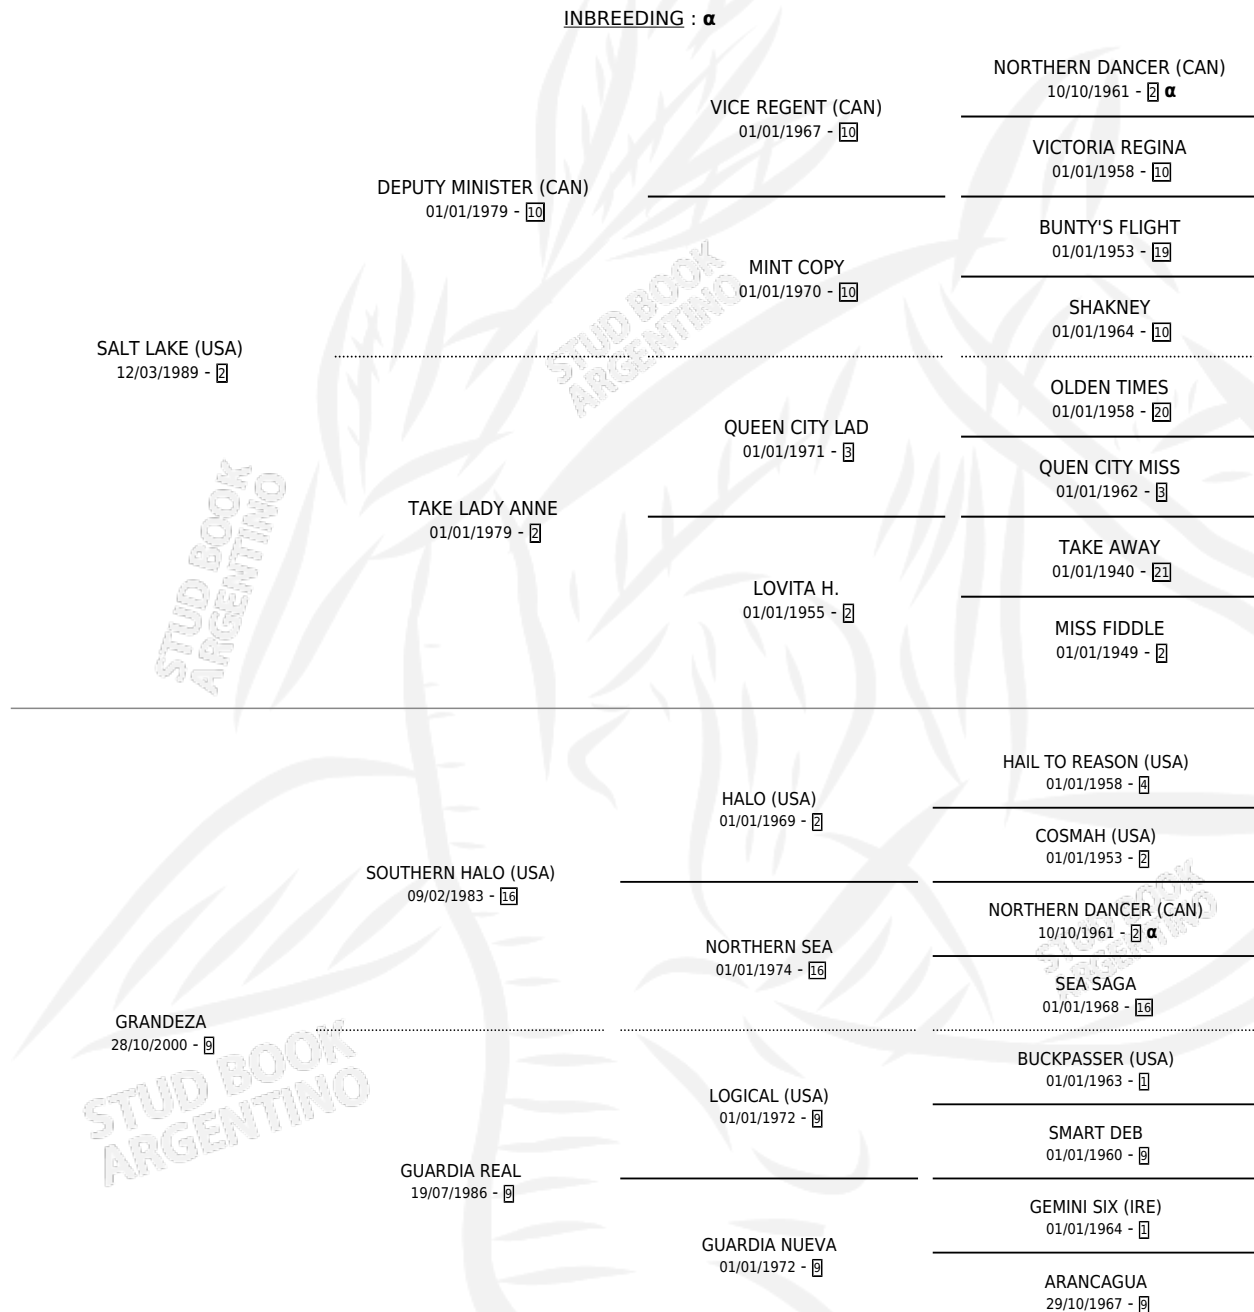

GRAN DONNA

por **SALT LAKE (USA)** y **GRANDEZA** por **SOUTHERN HALO (USA)**

Argentina · Hembra · Zaino · SP · 15/10/2005
Familia 9-h · Volumen 39

ESTADO

TIPIFICACIÓN SANGUÍNEA	X
TIPIFICACIÓN POR ADN	✓
PASAPORTE	X
IDENTIFICACIÓN POR MICROCHIP	X
REPRODUCTOR	✓

Lugar de nacimiento: La Quebrada
Criador: La Quebrada

~

HIJOS

	MACHOS	HEMBRAS
9 NACIERON	3	6
4 CORRIERON	1	3
2 GANARON	1	1

0	0	0
GANADORES CL	GANADORES GR	GANADORES G1

PEDIGREE

INBREEDING : α

CAMPAÑA

Solo carreras oficiales de Argentina

POR EDAD

EDAD	CC	1°	2°	3°	4°	5°	NP	CLC	CLG	CLCG1	CLGG1	IMPORTE	GANANCIA / CC
3 AÑOS	4	0	0	0	0	0	4	0	0	0	0	\$0	\$0
4 AÑOS	1	0	0	0	0	1	0	0	0	0	0	\$850	\$850
5 AÑOS	1	0	0	0	0	0	1	0	0	0	0	\$0	\$0
TOTALES	6	0	0	0	0	1	5	0	0	0	0	\$850	\$142
%		0.0%	0.0%	0.0%	0.0%	16.7%	83.3%	0.0%	0.0%	0.0%	0.0%		