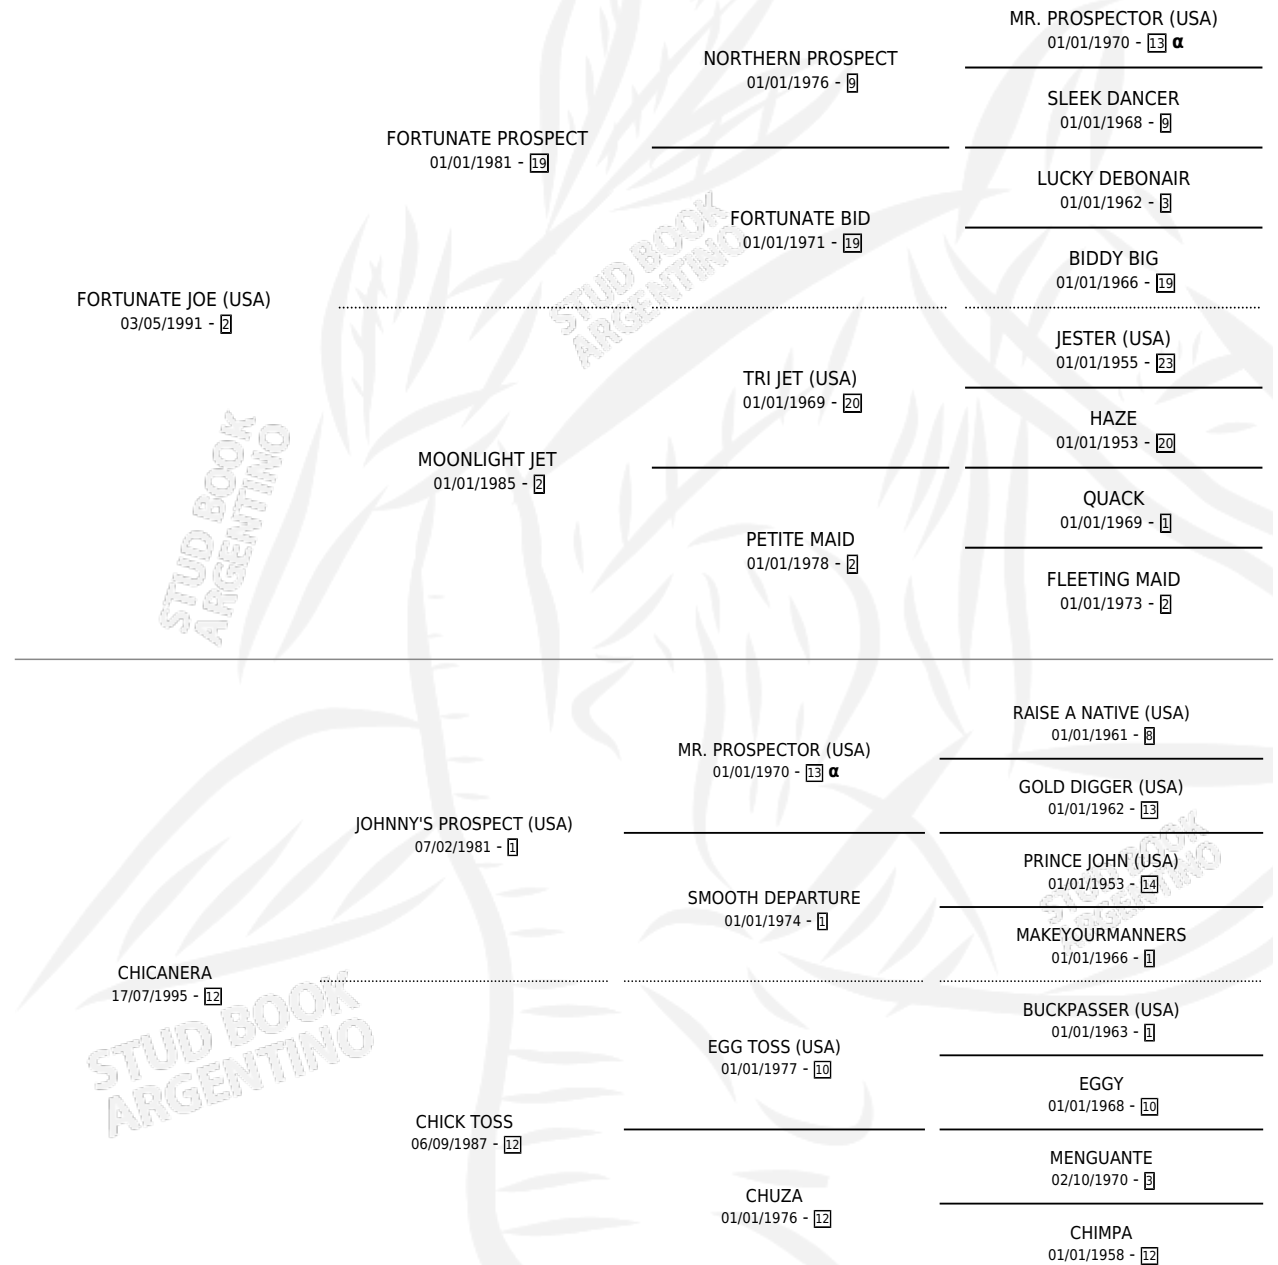

CHISPINA

por FORTUNATE JOE (USA) y CHICANERA por JOHNNY'S PROSPECT (USA)

Argentina · Hembra · Zaino · SP · 06/11/2005
Familia 12-g · Volumen 39

ESTADO

TIPIFICACIÓN SANGUÍNEA	X
TIPIFICACIÓN POR ADN	✓
PASAPORTE	X
IDENTIFICACIÓN POR MICROCHIP	X
REPRODUCTOR	✓

Lugar de nacimiento: Cumeneyen
Criador: Cumeneyen

~

HIJOS

	MACHOS	HEMBRAS
5 NACIERON	3	2
3 CORRIERON	2	1
3 GANARON	2	1

0	0	0
GANADORES CL	GANADORES GR	GANADORES G1

PEDIGREE

INBREEDING : α

CAMPAÑA

Solo carreras oficiales de Argentina

POR EDAD

EDAD	CC	1°	2°	3°	4°	5°	NP	CLC	CLG	CLCG1	CLGG1	IMPORTE	GANANCIA / CC
3 AÑOS	2	1	0	0	0	0	1	0	0	0	0	\$24,500	\$12,250
4 AÑOS	2	0	0	0	0	1	1	0	0	0	0	\$1,320	\$660
5 AÑOS	2	0	0	0	0	1	1	0	0	0	0	\$0	\$0
TOTALES	6	1	0	0	0	2	3	0	0	0	0	\$25,820	\$4,303
%		16.7%	0.0%	0.0%	0.0%	33.3%	50.0%	0.0%	0.0%	0.0%	0.0%		