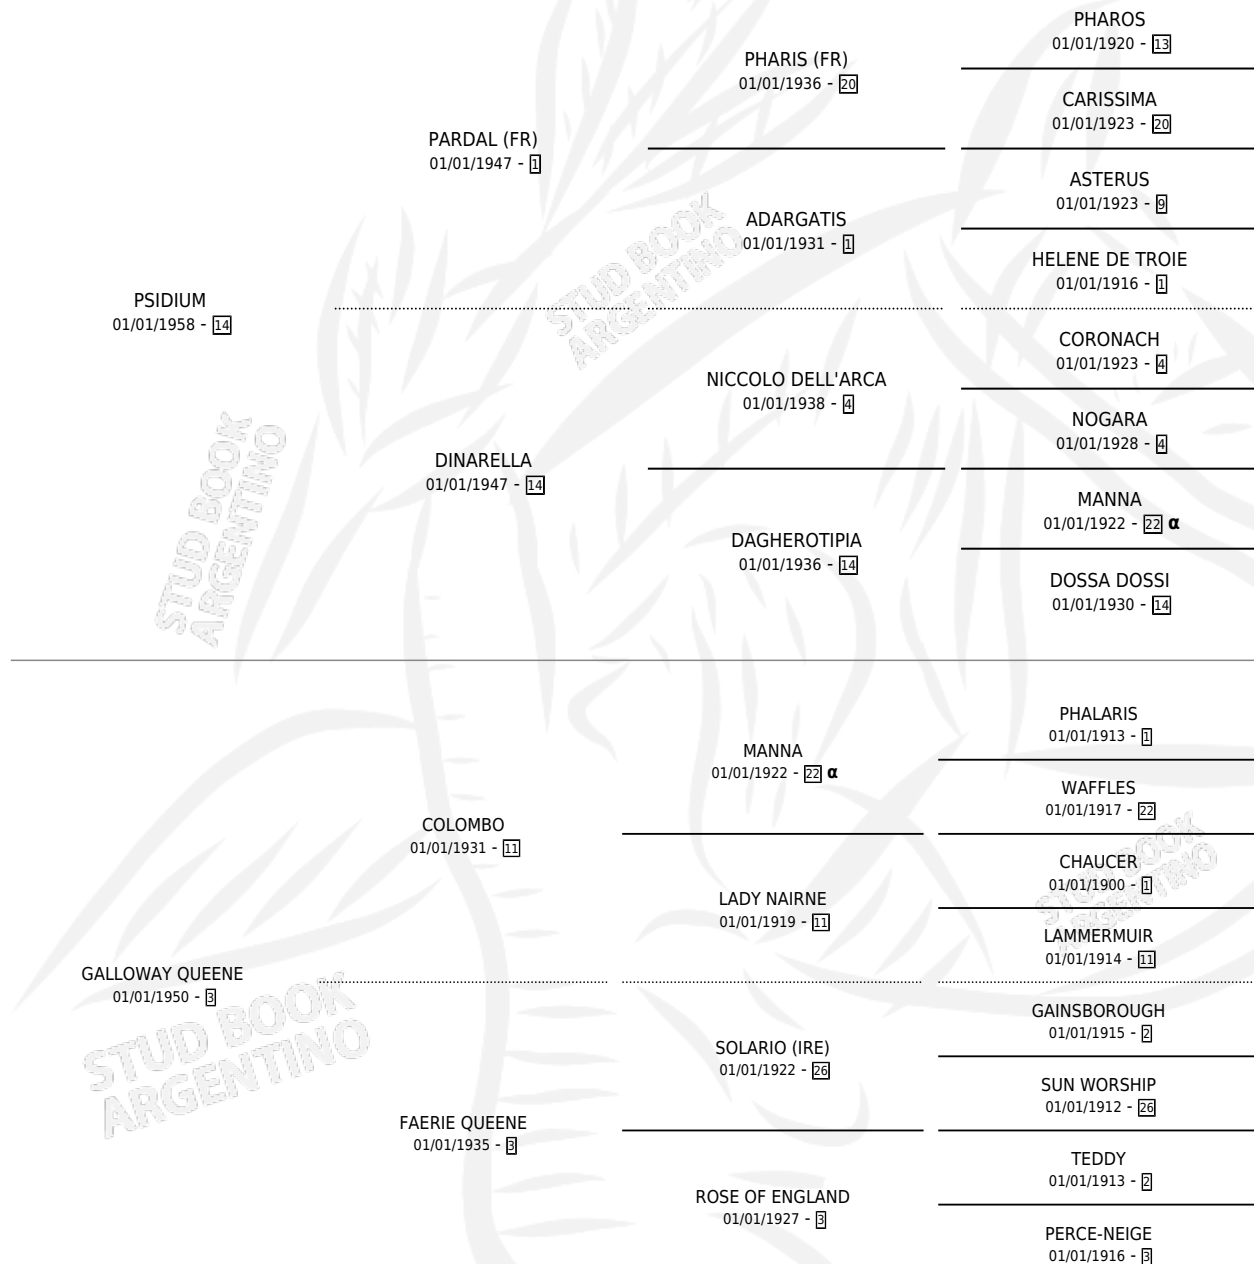

## PEDIGREE

Gran Bretaña · Hembra · Zaino Colorado · SP ·  
01/01/1970  
Familia 3-i · Volumen web

### ESTADO

TIPIFICACIÓN SANGUÍNEA	X
TIPIFICACIÓN POR ADN	X
PASAPORTE	X
IDENTIFICACIÓN POR MICROCHIP	X
REPRODUCTOR	✓

**Lugar de nacimiento:** Gran Bretaña  
**Criador:** Extranjero

~

### HIJOS

	MACHOS	HEMBRAS
8 NACIERON	4	4
4 CORRIERON	2	2
2 GANARON	1	1

<b>0</b>	<b>0</b>	<b>0</b>
GANADORES CL	GANADORES GR	GANADORES G1

INBREEDING : α

S

mientos 4 / Efectividad 57.14%

PADRILLO	PRODUCTO	CRIADOR	1ER SERVICIO	ÚLTIMO SERVICIO
BORDEAUX BOB (USA)	∅		09/12/1989	11/12/1989
<b>PSALL (GB)</b>	PSALMS (M Z, 25/10/1989)	SIN DATO	18/08/1988	09/11/1988
CABILEÑO	∅		03/11/1987	03/11/1987
KEARNEY (GB)	∅		01/11/1986	03/11/1986
TOCACHE	SALSIPUEDES (H Z, 23/10/1986)	SIN DATO	10/10/1985	04/12/1985
BOB'S MAJESTY (USA)	BLUFF HAL (M Z, 04/08/1984)	SIN DATO		
BOB'S MAJESTY (USA)	CIMERA (H A, 13/09/1985)	RANCHO LUJAN		