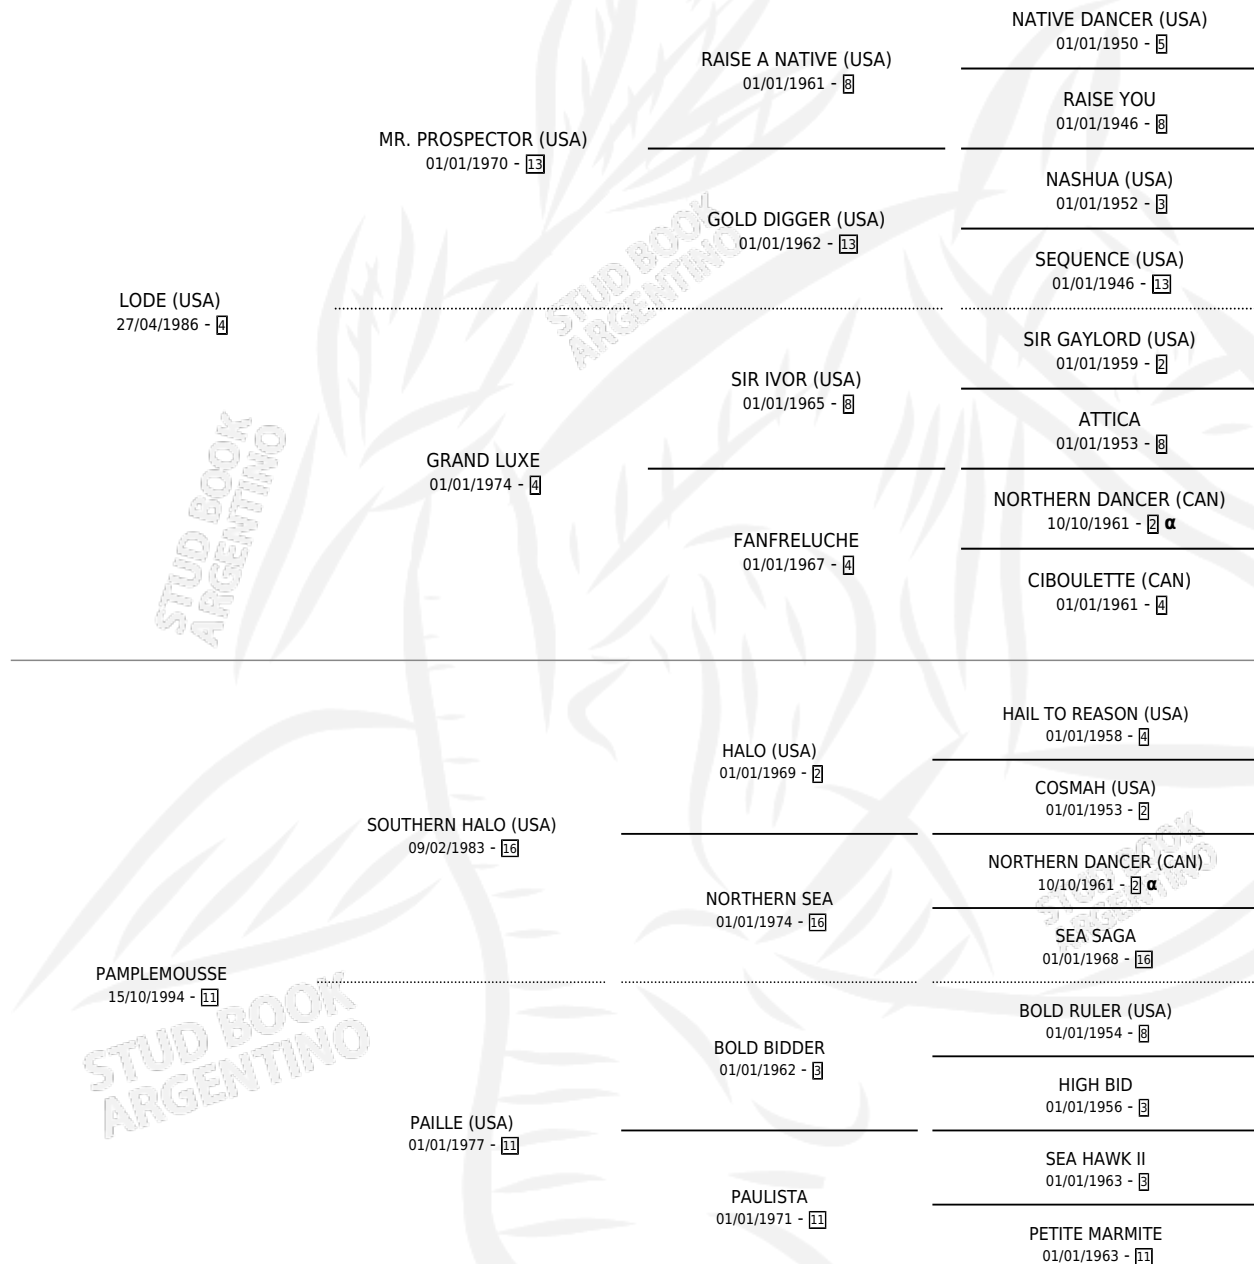

PARIS IS POP

por **LODE (USA)** y **PAMPLEMOUSSE** por **SOUTHERN HALO (USA)**

Argentina · Hembra · Zaino · SP · 10/11/2005
Familia 11-a · Volumen 39

ESTADO

TIPIFICACIÓN SANGUÍNEA	X
TIPIFICACIÓN POR ADN	✓
PASAPORTE	X
IDENTIFICACIÓN POR MICROCHIP	X
REPRODUCTOR	X

Lugar de nacimiento: Santa María De Araras
Criador: Santa María De Araras

PEDIGREE

INBREEDING : α