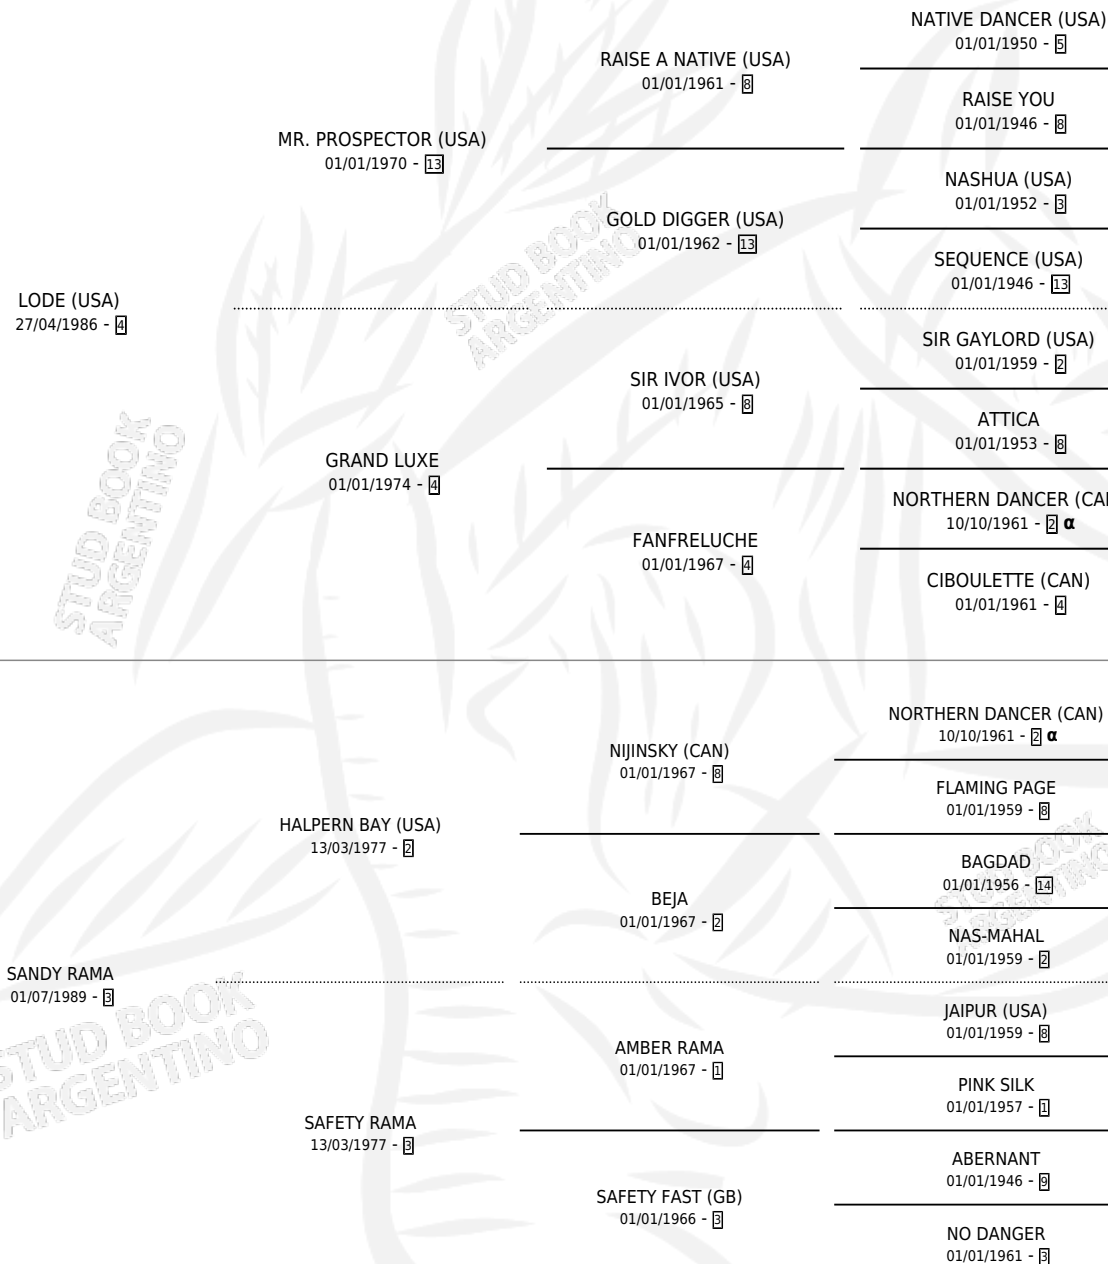

SANDY BEAUTY

por **LODE (USA)** y **SANDY RAMA** por **HALPERN BAY (USA)**

Argentina · Hembra · Alazan · SP · 08/11/2005
Familia 3-i · Volumen 39

ESTADO

TIPIFICACIÓN SANGUÍNEA	X
TIPIFICACIÓN POR ADN	✓
PASAPORTE	X
IDENTIFICACIÓN POR MICROCHIP	X
REPRODUCTOR	✓

Lugar de nacimiento: Santa Maria De Araras
Criador: Santa Maria De Araras

~

HIJOS

	MACHOS	HEMBRAS
3 NACIERON	1	2
3 CORRIERON	1	2
1 GANARON	0	1
0 GANADORES CL	0 GANADORES GR	0 GANADORES G1

PEDIGREE

INBREEDING : α

S

mientos 3 / Efectividad 60.00%

PADRILLO	PRODUCTO	CRIADOR	1ER SERVICIO	ÚLTIMO SERVICIO
TRUE CAUSE (USA)	∅		20/10/2013	20/10/2013
SANDY BEAUTY				
COSMIC (USA)	BEAUTY SOFIA (H T, 11/08/2013)	NORDIO GERMAN ARIEL	31/08/2012	31/08/2012
Datos oficiales del Stud Book Argentino				
COSMIC (USA)	SENIC (M A, 08/08/2012)	NORDIO GERMAN ARIEL	23/08/2011	23/08/2011
TRUE CAUSE (USA)	∅		12/11/2010	17/11/2010
HAT TRICK (JPN)	SANDY TRICK (H Z, 15/10/2010)	NORDIO GERMAN ARIEL	09/09/2009	23/10/2009