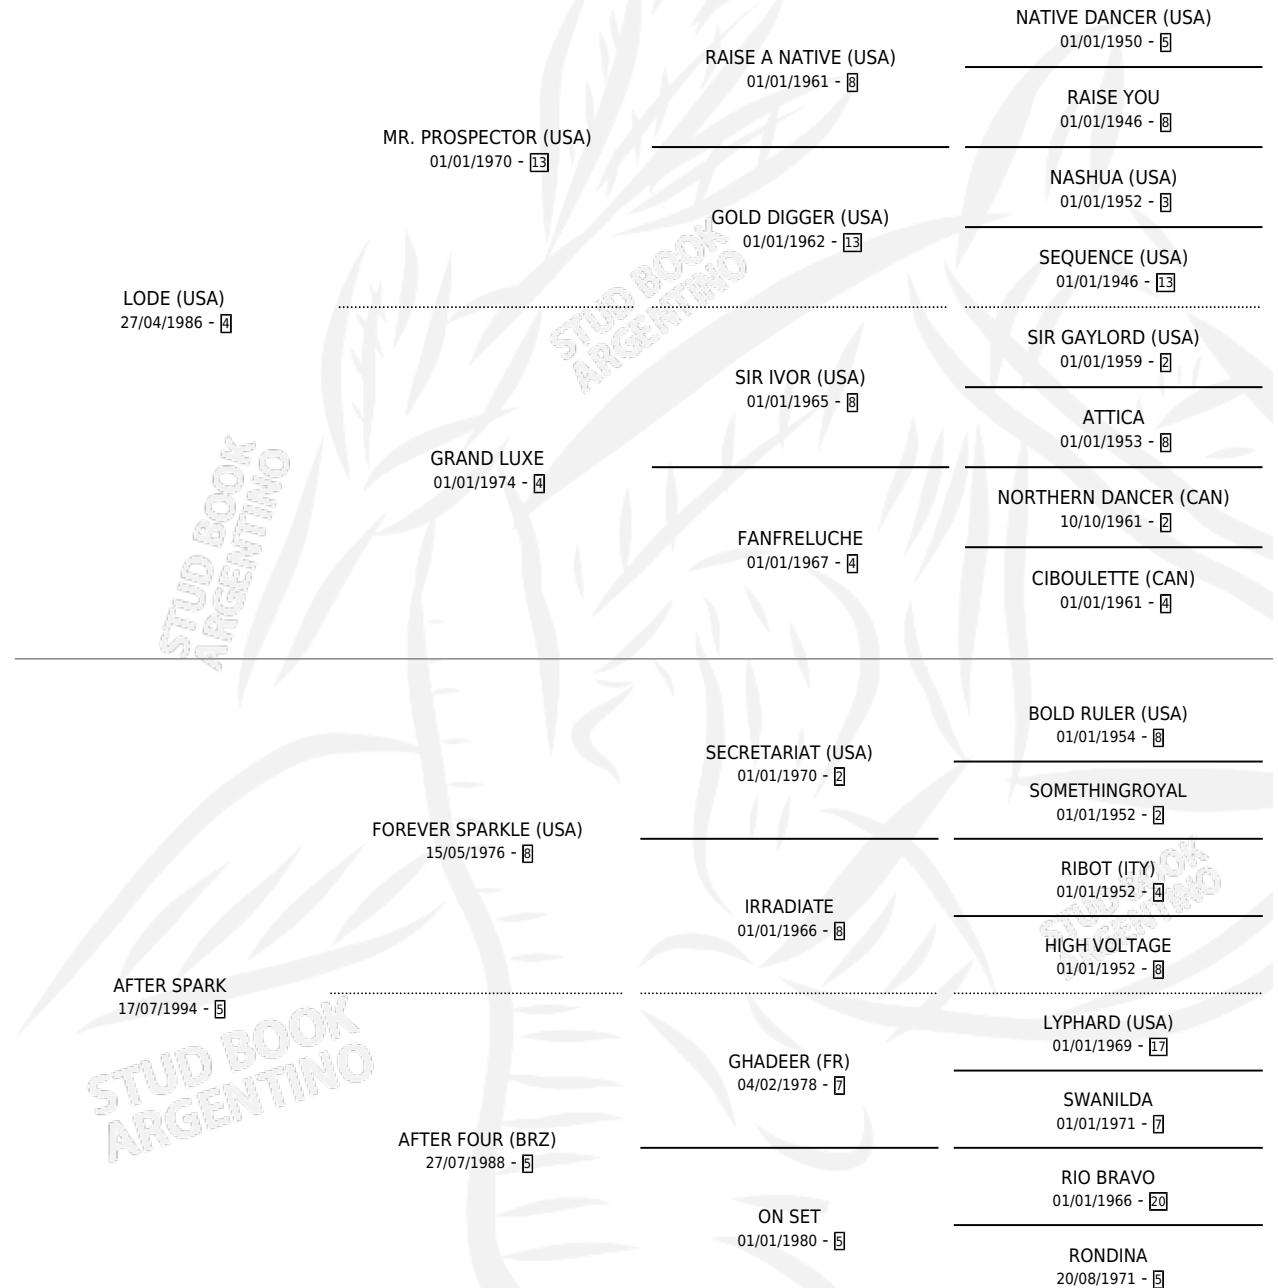

AFICIONADO

por **LODE (USA)** y **AFTER SPARK** por **FOREVER SPARKLE (USA)**

Argentina · Macho · Zaino · SP · 08/11/2005
Familia 5-i · Volumen 39

ESTADO

TIPIFICACIÓN SANGUÍNEA	X
TIPIFICACIÓN POR ADN	✓
PASAPORTE	X
IDENTIFICACIÓN POR MICROCHIP	X
REPRODUCTOR	X

Lugar de nacimiento: Santa Maria De Araras
Criador: Santa Maria De Araras

PEDIGREE