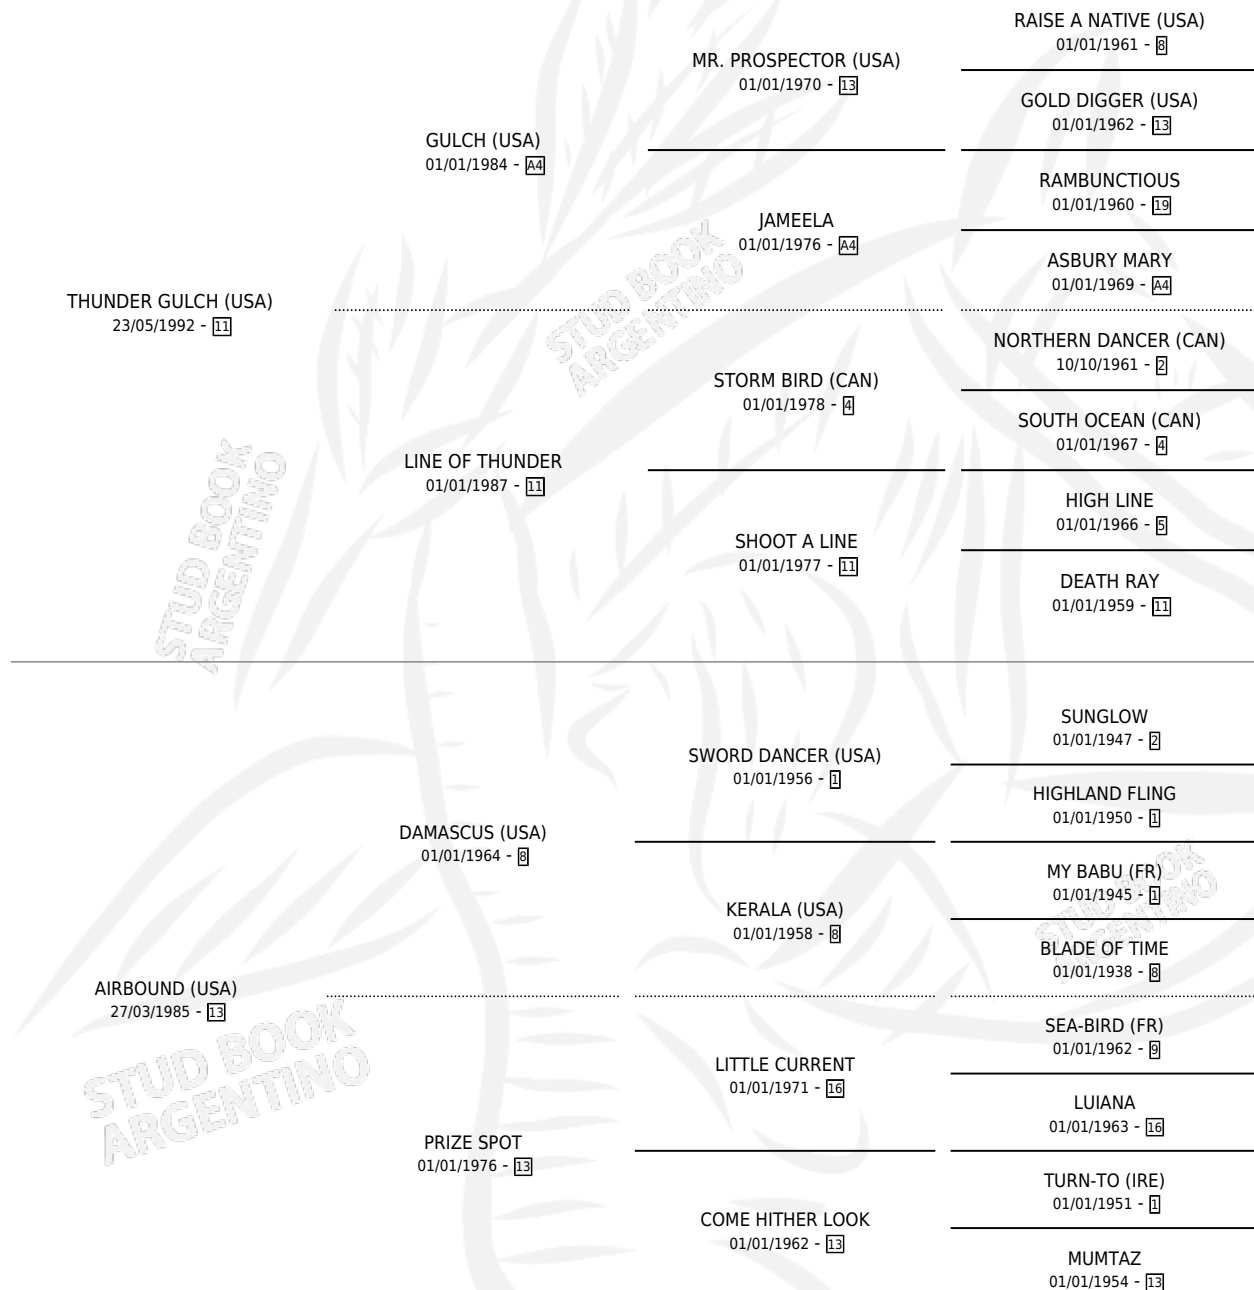

Lugar de nacimiento: San Benito
Criador: San Benito

~

HIJOS

	MACHOS	HEMBRAS
13 NACIERON	5	8
8 CORRIERON	4	4
7 GANARON	3	4

1	0	0
GANADORES CL	GANADORES GR	GANADORES G1

PEDIGREE

CAMPAÑA

Solo carreras oficiales de Argentina