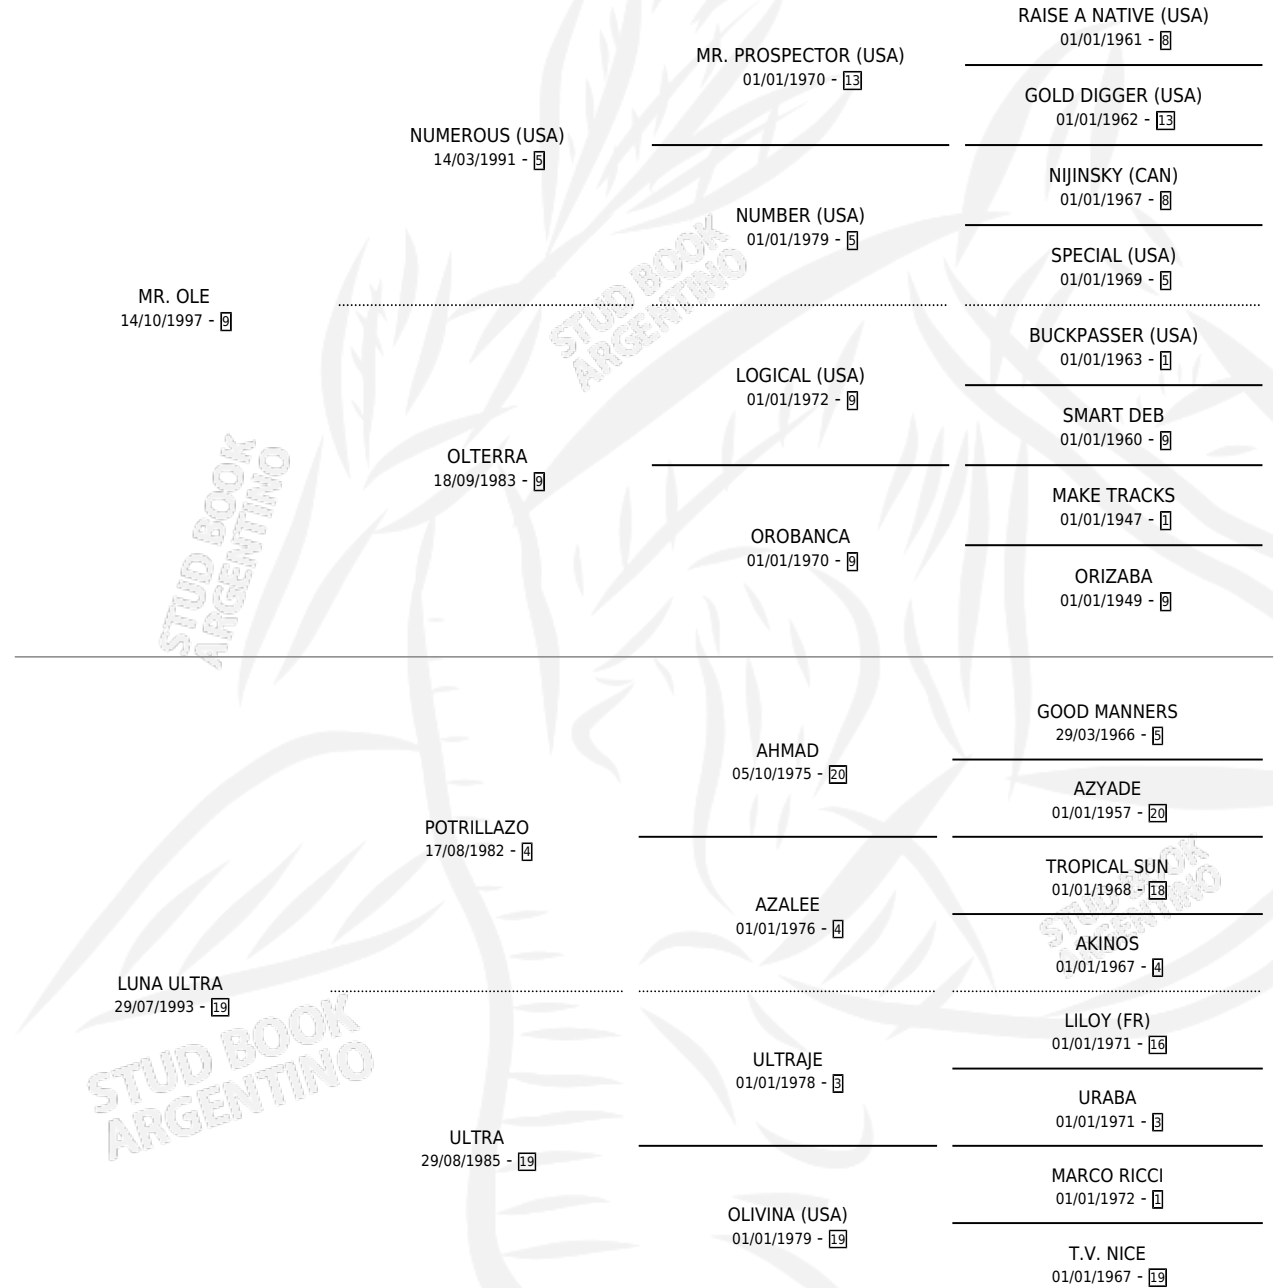

POTRI CONECTION

por MR. OLE y LUNA ULTRA por POTRILLAZO

Argentina · Macho · Zaino · SP · 18/09/2005
Familia 19-b · Volumen 39

ESTADO

TIPIFICACIÓN SANGUÍNEA	X
TIPIFICACIÓN POR ADN	✓
PASAPORTE	✓
IDENTIFICACIÓN POR MICROCHIP	X
REPRODUCTOR	X

Lugar de nacimiento: El Faruk

Criador: El Faruk

PEDIGREE

CAMPAÑA

Solo carreras oficiales de Argentina

POR EDAD

EDAD	CC	1°	2°	3°	4°	5°	NP	CLC	CLG	CLCG1	CLGG1	IMPORTE	GANANCIA / CC
5 AÑOS	4	0	0	0	0	2	2	0	0	0	0	\$2,150	\$538
TOTALES	4	0	0	0	0	2	2	0	0	0	0	\$2,150	\$538
%		0.0%	0.0%	0.0%	0.0%	50.0%	50.0%	0.0%	0.0%	0.0%	0.0%		