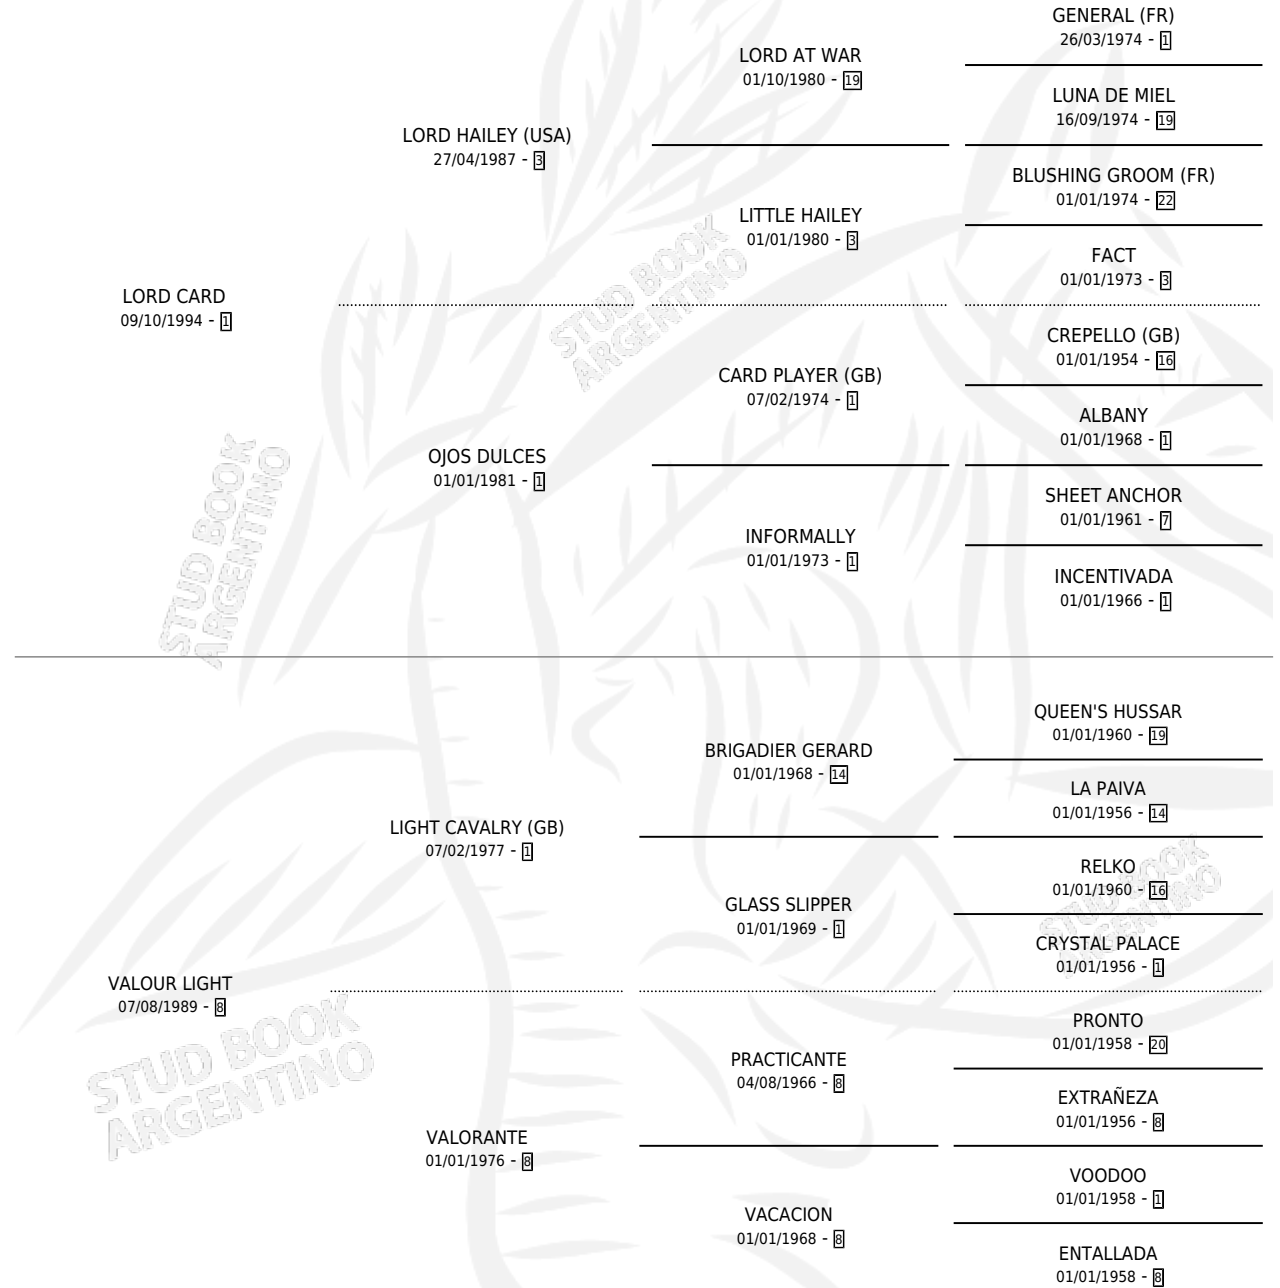

LORD VALOUR

por LORD CARD y VALOUR LIGHT por LIGHT CAVALRY
(GB)

Argentina · Macho · Zaino · SP · 10/10/2005
Familia 8-j · Volumen 39

ESTADO

TIPIFICACIÓN SANGUÍNEA	X
TIPIFICACIÓN POR ADN	✓
PASAPORTE	X
IDENTIFICACIÓN POR MICROCHIP	X
REPRODUCTOR	X

Lugar de nacimiento: Los Prados

Criador: Los Prados

PEDIGREE

CAMPAÑA

Solo carreras oficiales de Argentina

POR EDAD

EDAD	CC	1°	2°	3°	4°	5°	NP	CLC	CLG	CLCG1	CLGG1	IMPORTE	GANANCIA / CC
5 AÑOS	10	0	0	0	1	1	8	0	0	0	0	\$3,000	\$300
TOTALES	10	0	0	0	1	1	8	0	0	0	0	\$3,000	\$300
%		0.0%	0.0%	0.0%	10.0%	10.0%	80.0%	0.0%	0.0%	0.0%	0.0%		