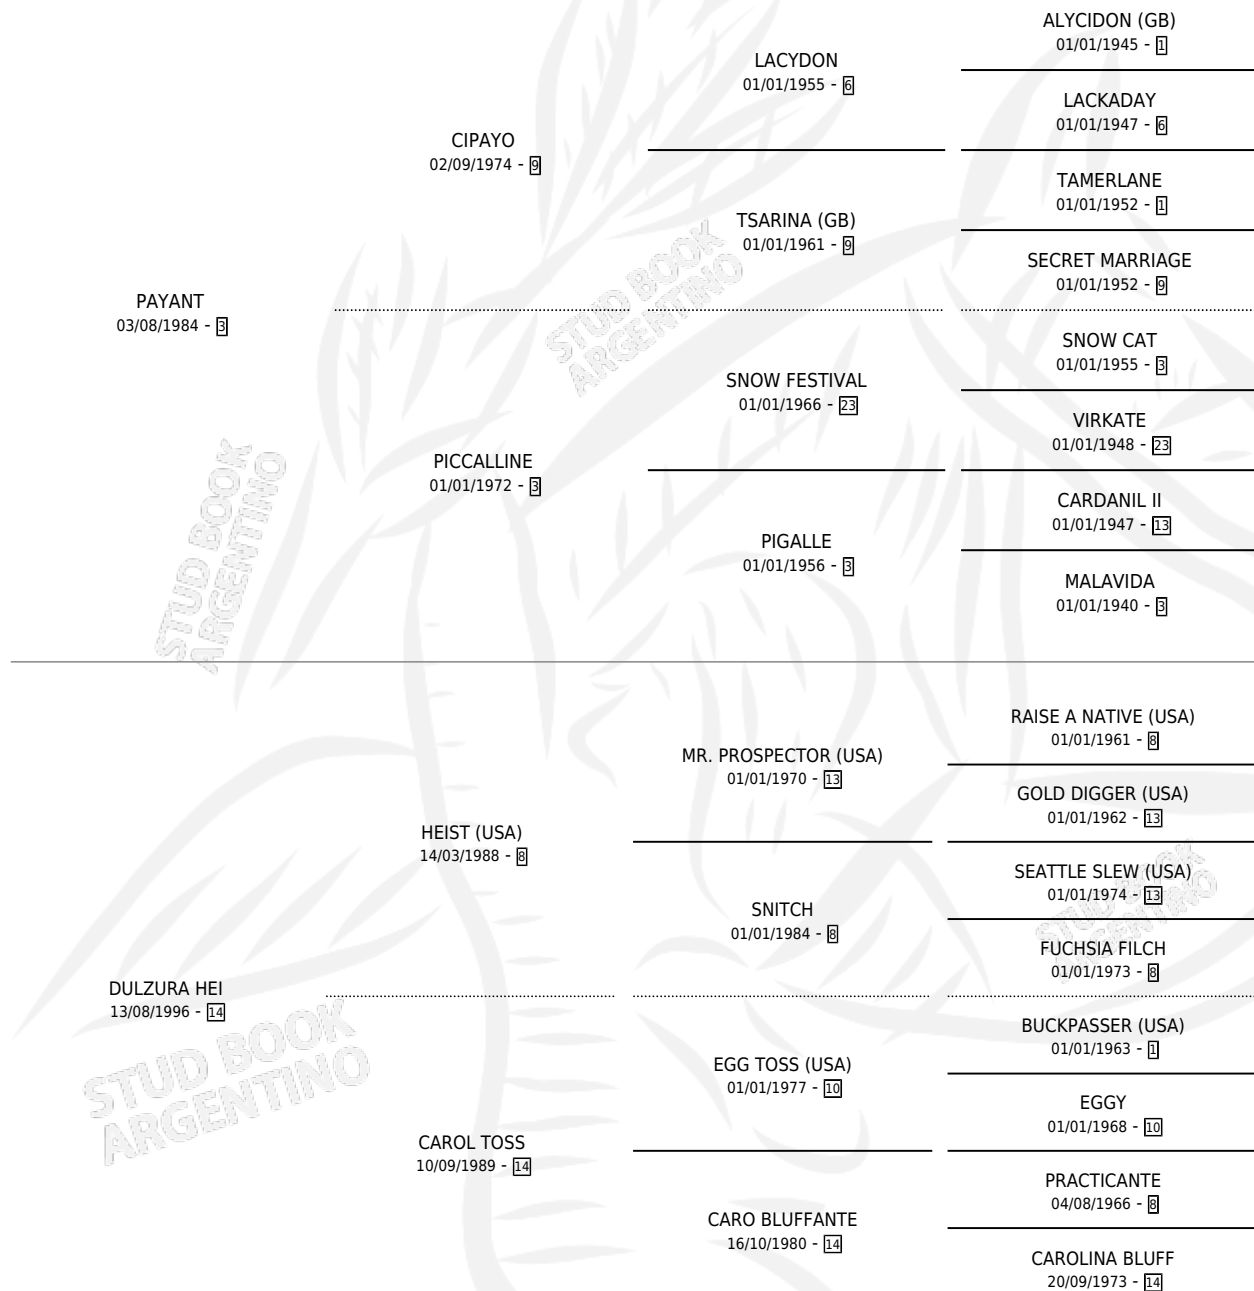

LEMON PAY

por PAYANT y DULZURA HEI por HEIST (USA)

Argentina · Macho · Zaino · SP · 28/09/2005
Familia 14 · Volumen 39

ESTADO

TIPIFICACIÓN SANGUÍNEA	X
TIPIFICACIÓN POR ADN	✓
PASAPORTE	X
IDENTIFICACIÓN POR MICROCHIP	X
REPRODUCTOR	X

Lugar de nacimiento: El Mono

Criador: Sin dato

PEDIGREE

LEMON PAY

Datos oficiales del Stud Book Argentino

Documento generado el 02/05/2026

studbook.org.ar