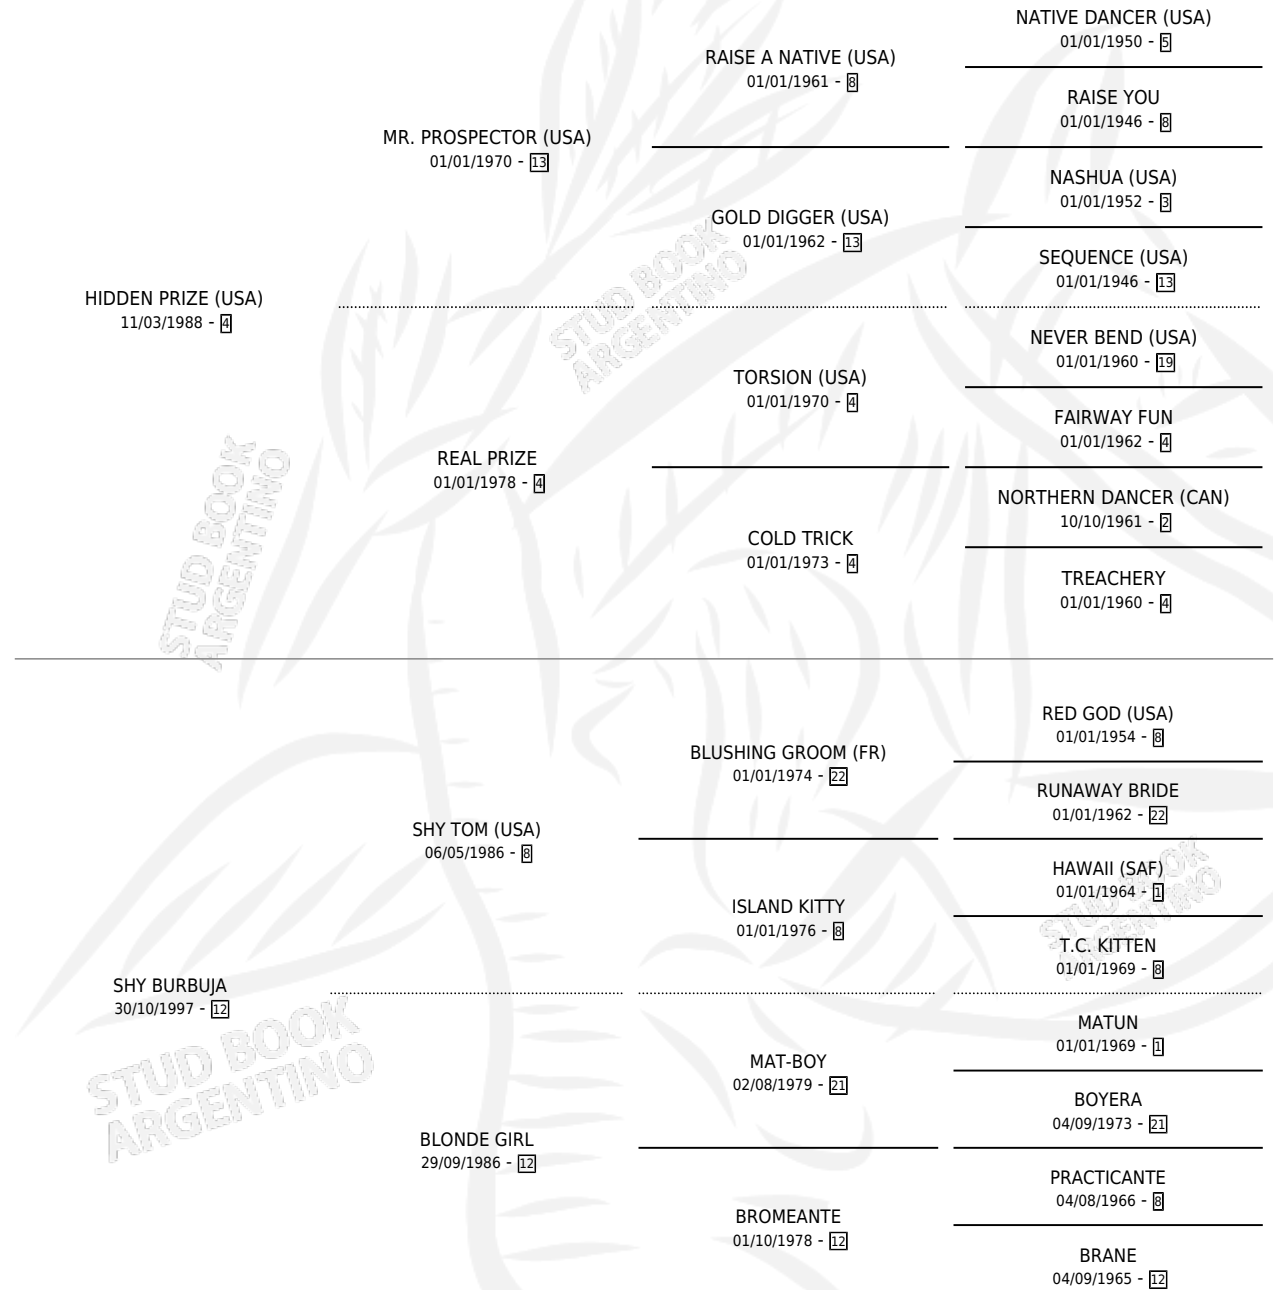

SPEND A DREAM

por **HIDDEN PRIZE (USA)** y **SHY BURBUJA** por **SHY TOM (USA)**

Argentina · Hembra · Alazan · SP · 11/10/2005
Familia 12-d · Volumen 39

ESTADO

TIPIFICACIÓN SANGUÍNEA	X
TIPIFICACIÓN POR ADN	✓
PASAPORTE	X
IDENTIFICACIÓN POR MICROCHIP	X
REPRODUCTOR	✓

Lugar de nacimiento: Orilla Del Monte

Criador: Orilla Del Monte

PEDIGREE

CAMPAÑA

Solo carreras oficiales de Argentina

POR EDAD

EDAD	CC	1°	2°	3°	4°	5°	NP	CLC	CLG	CLCG1	CLGG1	IMPORTE	GANANCIA / CC
4 AÑOS	4	0	0	0	0	0	4	0	0	0	0	\$0	\$0
5 AÑOS	8	1	0	0	1	0	6	0	0	0	0	\$14,500	\$1,813
6 AÑOS	2	0	0	0	0	0	2	0	0	0	0	\$0	\$0
TOTALES	14	1	0	0	1	0	12	0	0	0	0	\$14,500	\$1,036
%		7.1%	0.0%	0.0%	7.1%	0.0%	85.7%	0.0%	0.0%	0.0%	0.0%		

Ganadora en San Isidro - \$14,500, a los 5 años.

POR DISTANCIA

HIPODROMO	CC	1°	2°	3°	4°	5°	NP	CLC	CLG	CLCG1	CLGG1	IMPORTE
ROSARIO	1	0	0	0	0	0	1	0	0	0	0	\$0
1000 MTS	1	0	0	0	0	0	1	0	0	0	0	\$0
LA PLATA	3	0	0	0	0	0	3	0	0	0	0	\$0
1200 MTS	2	0	0	0	0	0	2	0	0	0	0	\$0
1400 MTS	1	0	0	0	0	0	1	0	0	0	0	\$0
SAN ISIDRO	8	1	0	0	1	0	6	0	0	0	0	\$14,500
1200 MTS	5	1	0	0	1	0	3	0	0	0	0	\$14,500
1100 MTS	2	0	0	0	0	0	2	0	0	0	0	\$0
1400 MTS	1	0	0	0	0	0	1	0	0	0	0	\$0
PALERMO	2	0	0	0	0	0	2	0	0	0	0	\$0
1000 MTS	1	0	0	0	0	0	1	0	0	0	0	\$0
1200 MTS	1	0	0	0	0	0	1	0	0	0	0	\$0