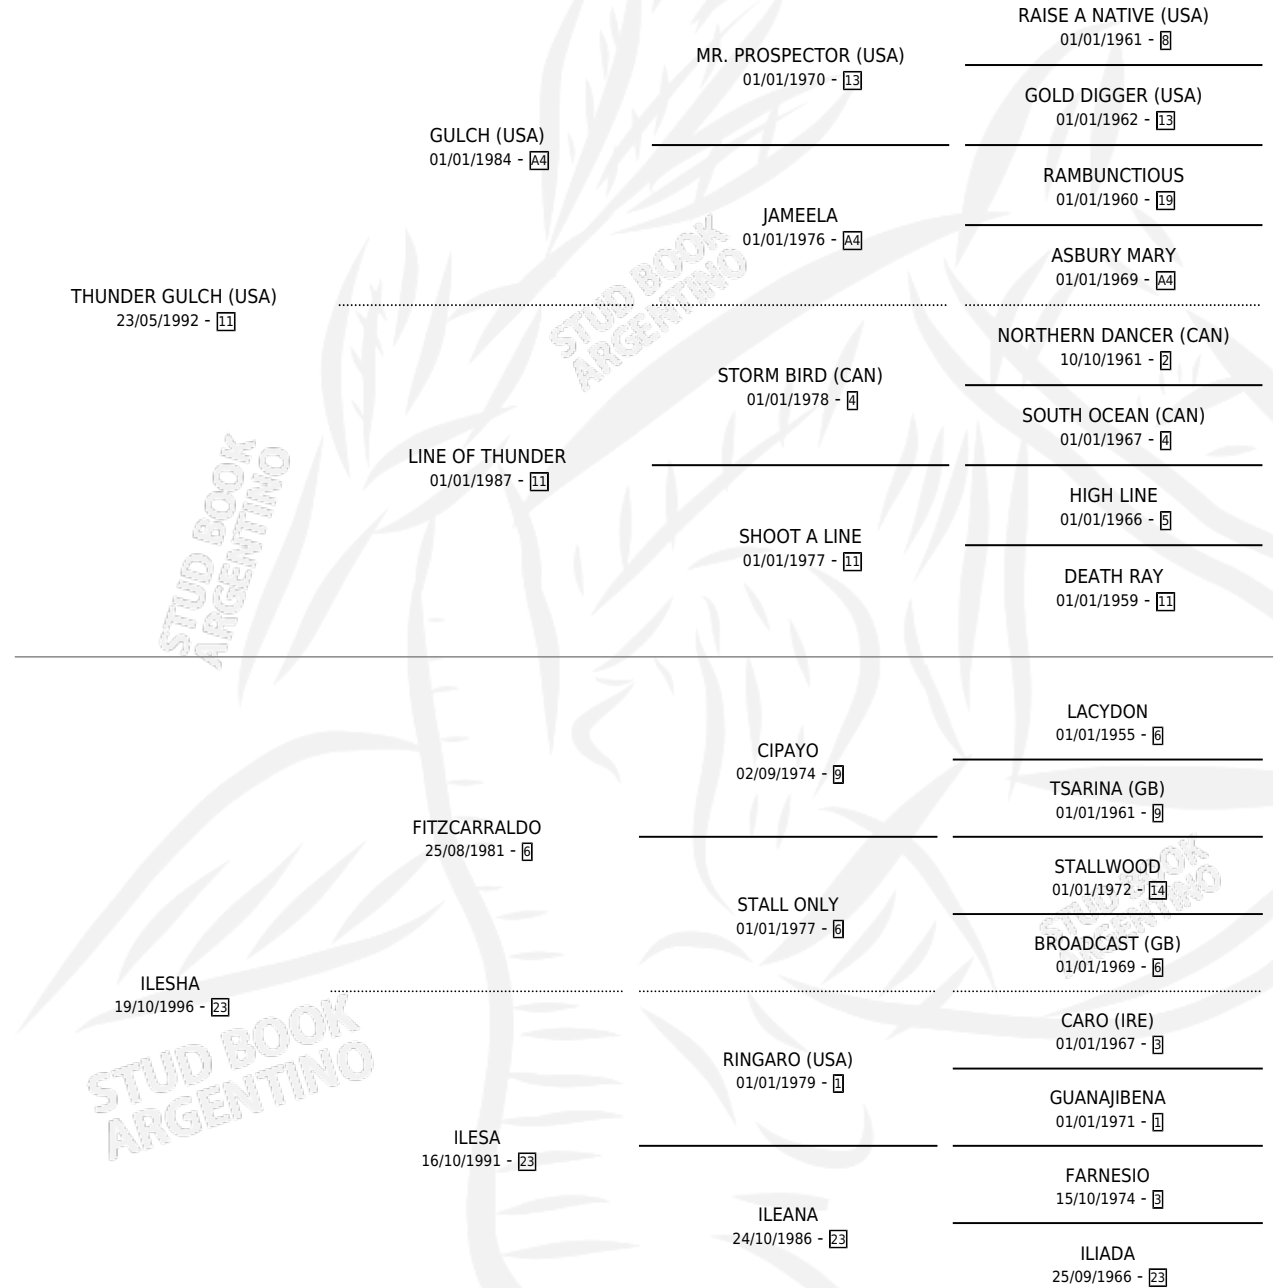

INDIAN EXPRESS

por THUNDER GULCH (USA) y ILESHA por
FITZCARRALDO

Argentina · Macho · Tordillo · SP · 29/10/2005
Familia 23-a · Volumen 39

ESTADO

TIPIFICACIÓN SANGUÍNEA	X
TIPIFICACIÓN POR ADN	✓
PASAPORTE	X
IDENTIFICACIÓN POR MICROCHIP	X
REPRODUCTOR	X

Lugar de nacimiento: Orilla Del Monte

Criador: Orilla Del Monte

PEDIGREE

CAMPAÑA

Solo carreras oficiales de Argentina

POR EDAD

EDAD	CC	1°	2°	3°	4°	5°	NP	CLC	CLG	CLCG1	CLGG1	IMPORTE	GANANCIA / CC
3 AÑOS	4	1	1	1	0	0	1	0	0	0	0	\$48,055	\$12,014
TOTALES	4	1	1	1	0	0	1	0	0	0	0	\$48,055	\$12,014
%		25.0%	25.0%	25.0%	0.0%	0.0%	25.0%	0.0%	0.0%	0.0%	0.0%		