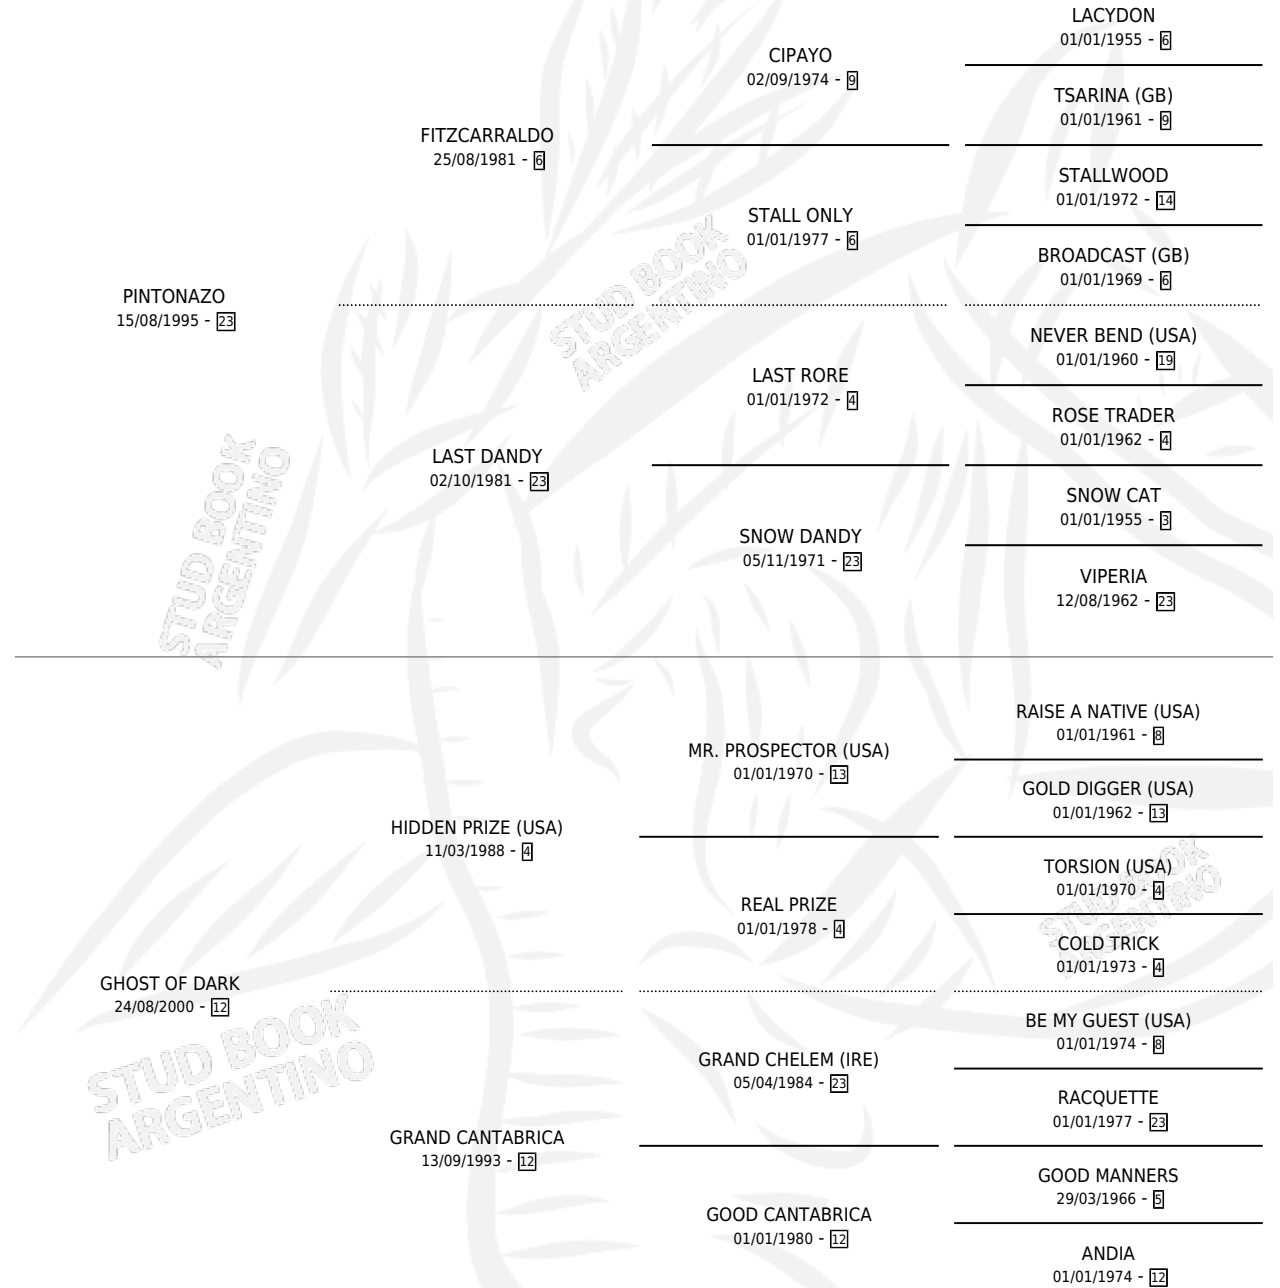

GREY GHOST

por PINTONAZO y GHOST OF DARK por HIDDEN PRIZE (USA)

Argentina · Macho · Alazan · SP · 02/11/2005
Familia 12-d · Volumen 39

ESTADO

TIPIFICACIÓN SANGUÍNEA	X
TIPIFICACIÓN POR ADN	✓
PASAPORTE	X
IDENTIFICACIÓN POR MICROCHIP	X
REPRODUCTOR	X

Lugar de nacimiento: Orilla Del Monte

Criador: Orilla Del Monte

PEDIGREE

CAMPAÑA

Solo carreras oficiales de Argentina

POR EDAD

EDAD	CC	1°	2°	3°	4°	5°	NP	CLC	CLG	CLCG1	CLGG1	IMPORTE	GANANCIA / CC
3 AÑOS	2	0	0	0	0	0	2	0	0	0	0	\$0	\$0
4 AÑOS	4	1	0	1	0	1	1	0	0	0	0	\$31,000	\$7,750
TOTALES	6	1	0	1	0	1	3	0	0	0	0	\$31,000	\$5,167
%		16.7%	0.0%	16.7%	0.0%	16.7%	50.0%	0.0%	0.0%	0.0%	0.0%		