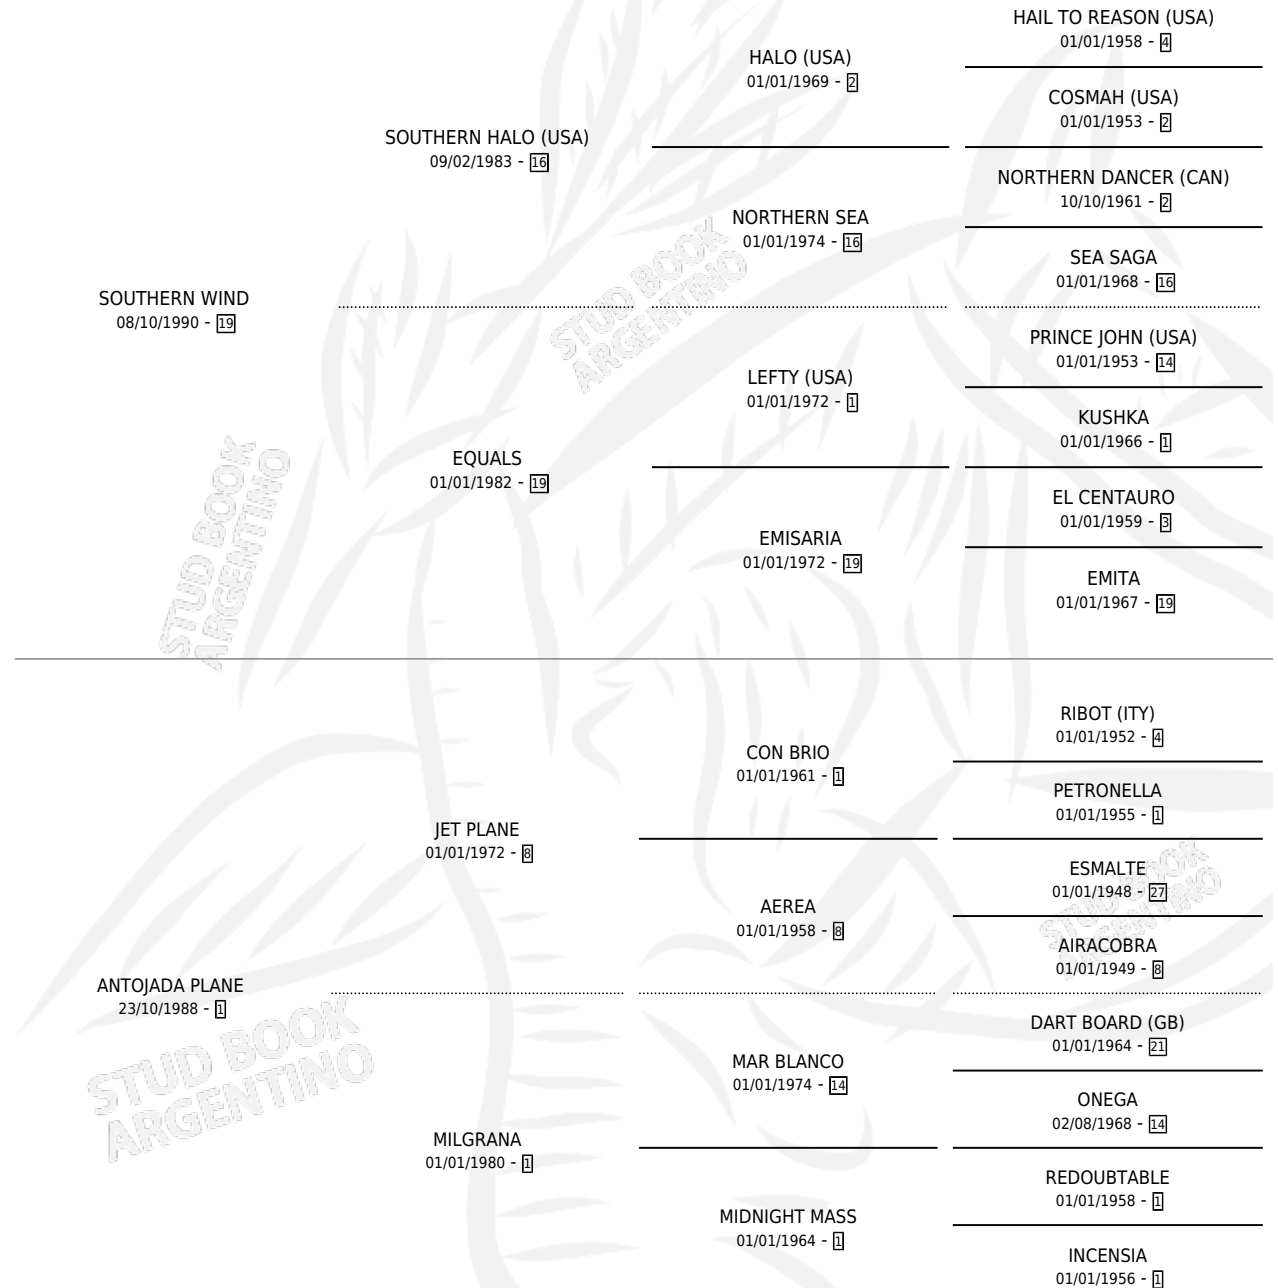

AMOTINADA

por SOUTHERN WIND y ANTOJADA PLANE por JET PLANE

Argentina · Hembra · Alazan · SP · 04/11/2005
Familia 1-p · Volumen 39

ESTADO

TIPIFICACIÓN SANGUÍNEA	X
TIPIFICACIÓN POR ADN	X
PASAPORTE	X
IDENTIFICACIÓN POR MICROCHIP	X
REPRODUCTOR	X

Lugar de nacimiento: Del Carmen

Criador: Del Carmen

PEDIGREE

AMOTINADA

Datos oficiales del Stud Book Argentino

Documento generado el 04/05/2026

studbook.org.ar