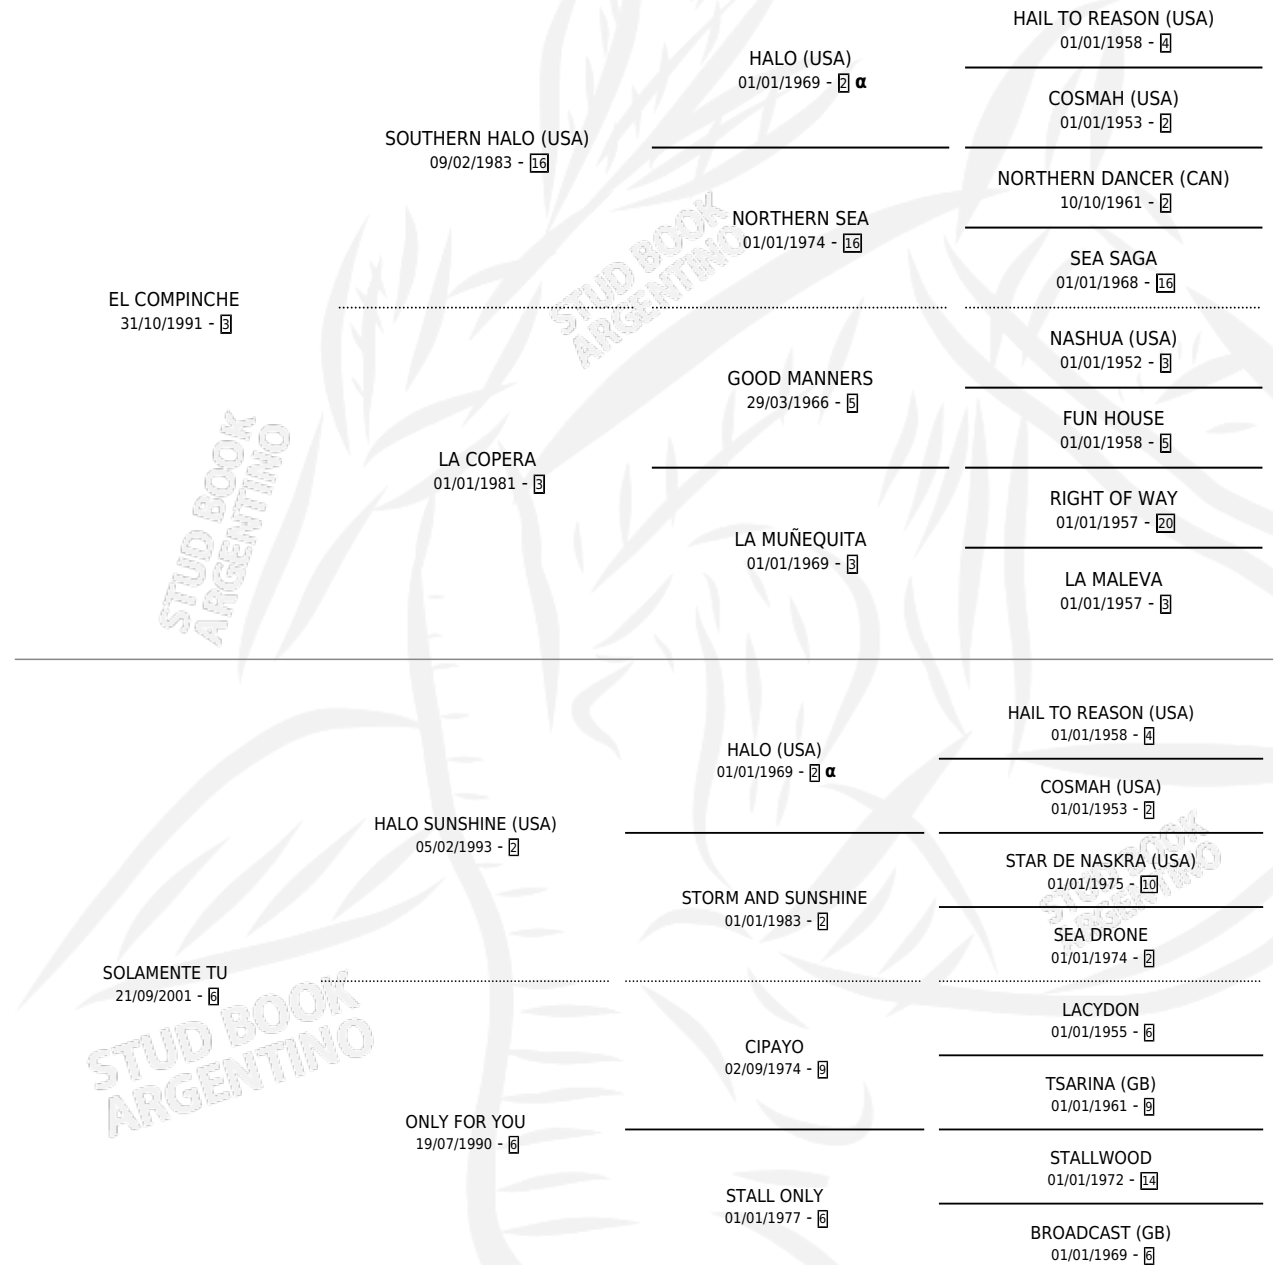

SOLA TU

por **EL COMPINCHE** y **SOLAMENTE TU** por **HALO SUNSHINE (USA)**

Argentina · Hembra · Alazan · SP · 28/08/2005
Familia 6-e · Volumen 39

ESTADO

TIPIFICACIÓN SANGUÍNEA	X
TIPIFICACIÓN POR ADN	✓
PASAPORTE	X
IDENTIFICACIÓN POR MICROCHIP	X
REPRODUCTOR	X

Lugar de nacimiento: El Paraiso

Criador: Sin dato

PEDIGREE

INBREEDING : α

CAMPAÑA

Solo carreras oficiales de Argentina

POR EDAD

EDAD	CC	1°	2°	3°	4°	5°	NP	CLC	CLG	CLCG1	CLGG1	IMPORTE	GANANCIA / CC
2 AÑOS	1	0	0	0	0	0	1	0	0	0	0	\$0	\$0
3 AÑOS	2	0	0	0	0	0	2	0	0	0	0	\$0	\$0
4 AÑOS	2	0	0	0	0	0	2	0	0	0	0	\$0	\$0
5 AÑOS	4	0	0	0	0	0	4	0	0	0	0	\$0	\$0
6 AÑOS	3	0	0	0	1	0	2	0	0	0	0	\$2,200	\$733
TOTALES	12	0	0	0	1	0	11	0	0	0	0	\$2,200	\$183
%		0.0%	0.0%	0.0%	8.3%	0.0%	91.7%	0.0%	0.0%	0.0%	0.0%		

No placés en San Isidro, La Plata y Palermo en 12 carreras disputadas.

POR DISTANCIA

HIPODROMO	CC	1°	2°	3°	4°	5°	NP	CLC	CLG	CLCG1	CLGG1	IMPORTE
SAN ISIDRO	7	0	0	0	1	0	6	0	0	0	0	\$2,200
1200 MTS	3	0	0	0	0	0	3	0	0	0	0	\$0
1100 MTS	1	0	0	0	1	0	0	0	0	0	0	\$2,200
1000 MTS	1	0	0	0	0	0	1	0	0	0	0	\$0
1400 MTS	1	0	0	0	0	0	1	0	0	0	0	\$0
1600 MTS	1	0	0	0	0	0	1	0	0	0	0	\$0
PALERMO	2	0	0	0	0	0	2	0	0	0	0	\$0
1000 MTS	2	0	0	0	0	0	2	0	0	0	0	\$0
LA PLATA	3	0	0	0	0	0	3	0	0	0	0	\$0
1000 MTS	1	0	0	0	0	0	1	0	0	0	0	\$0
1100 MTS	1	0	0	0	0	0	1	0	0	0	0	\$0
1200 MTS	1	0	0	0	0	0	1	0	0	0	0	\$0