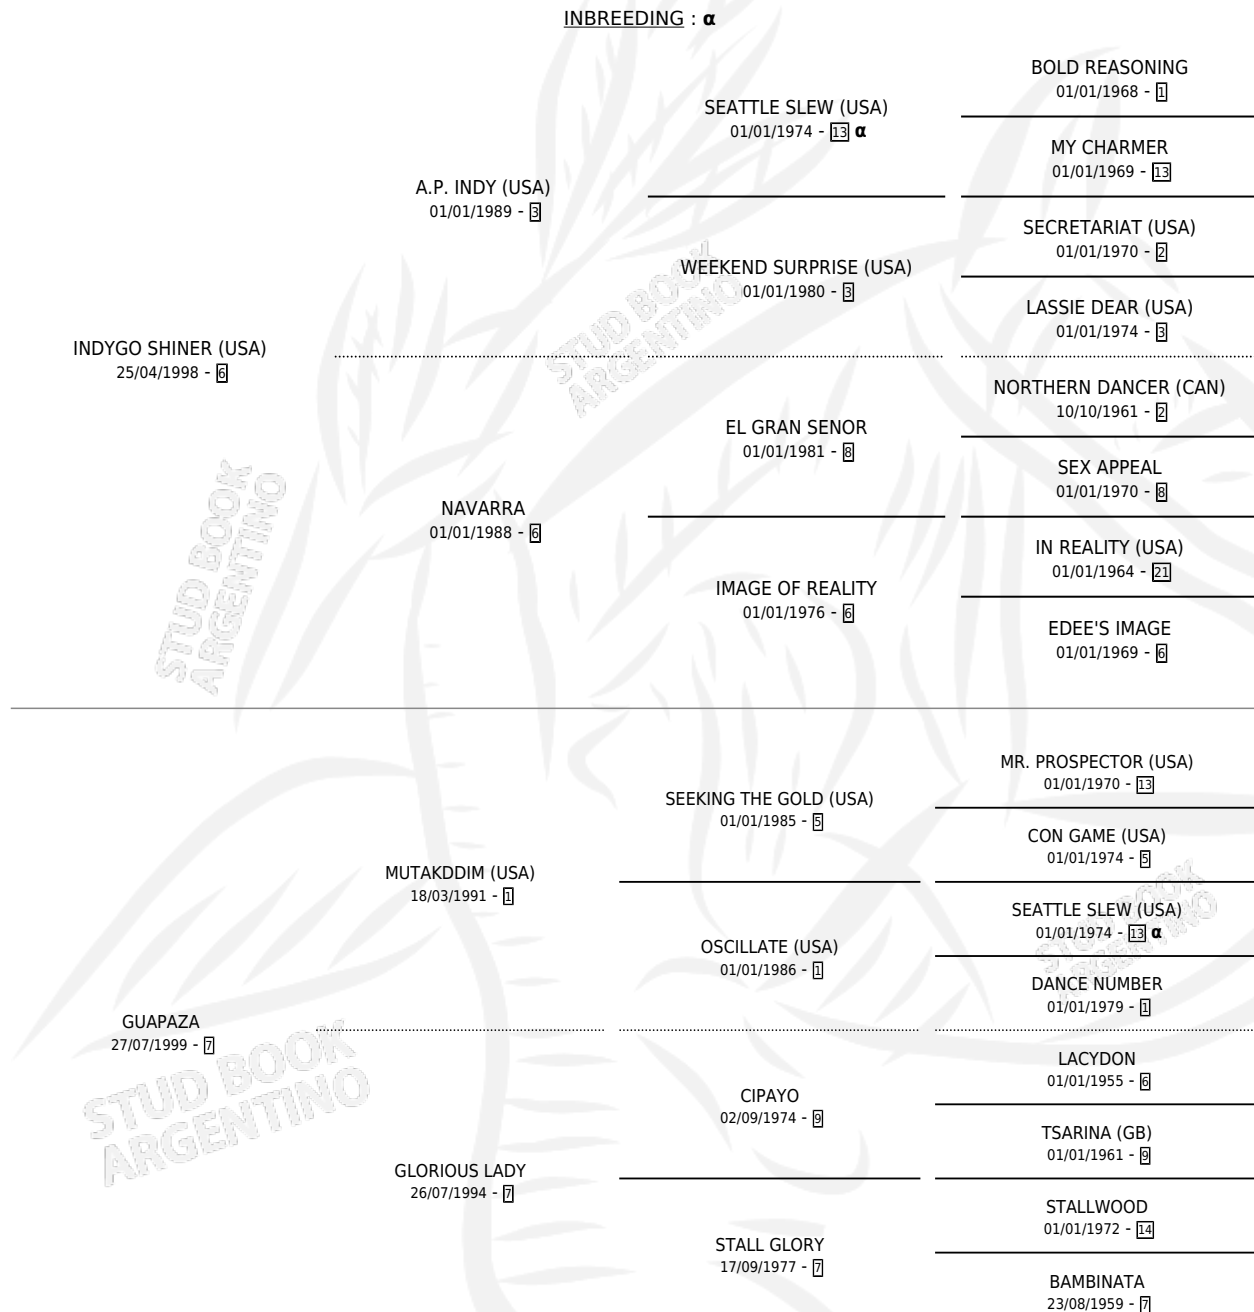

MI GUAPITA

por **INDYGO SHINER (USA)** y **GUAPAZA** por **MUTAKDDIM (USA)**

Argentina · Hembra · Alazan · SP · 28/09/2005
Familia 7 · Volumen 39

ESTADO

TIPIFICACIÓN SANGUÍNEA	X
TIPIFICACIÓN POR ADN	✓
PASAPORTE	X
IDENTIFICACIÓN POR MICROCHIP	X
REPRODUCTOR	✓

Lugar de nacimiento: De La Pomme
Criador: Sin dato

~

HIJOS

	MACHOS	HEMBRAS
3 NACIERON	3	0
3 CORRIERON	3	0
1 GANARON	1	0
0 GANADORES CL	0 GANADORES GR	0 GANADORES G1

PEDIGREE

INBREEDING : α

CAMPAÑA

Solo carreras oficiales de Argentina