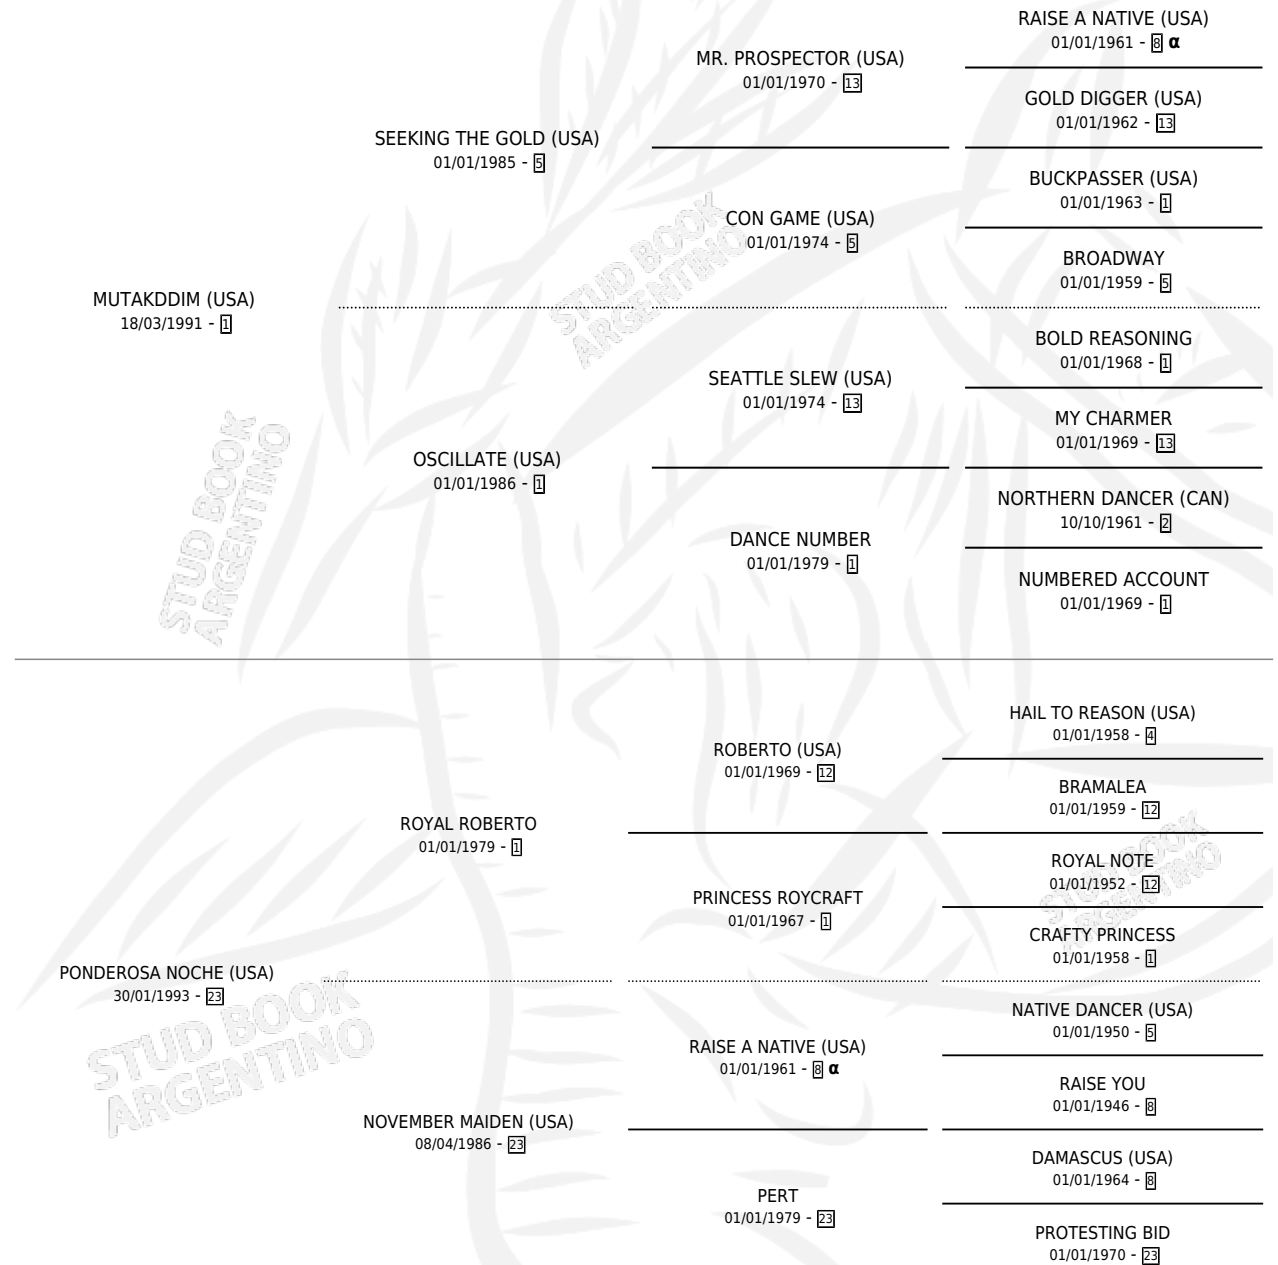

# MUY PONDERADO

por **MUTAKDDIM (USA)** y **PONDEROSA NOCHE (USA)** por **ROYAL ROBERTO**

Argentina · Macho · Alazan · SP · 11/10/2005  
Familia 23-b · Volumen 39

## ESTADO

TIPIFICACIÓN SANGUÍNEA	X
TIPIFICACIÓN POR ADN	✓
PASAPORTE	X
IDENTIFICACIÓN POR MICROCHIP	X
REPRODUCTOR	X

**Lugar de nacimiento:** De La Pomme  
**Criador:** Sin dato

## PEDIGREE

INBREEDING :  $\alpha$

**EXPORTACIÓN / IMPORTACIÓN**

FECHA	MOVIMIENTO	PAÍS
16/02/2009	EXPORTADO	EMIRATOS ARABES UNIDOS

~

**CAMPAÑA**

Solo carreras oficiales de Argentina