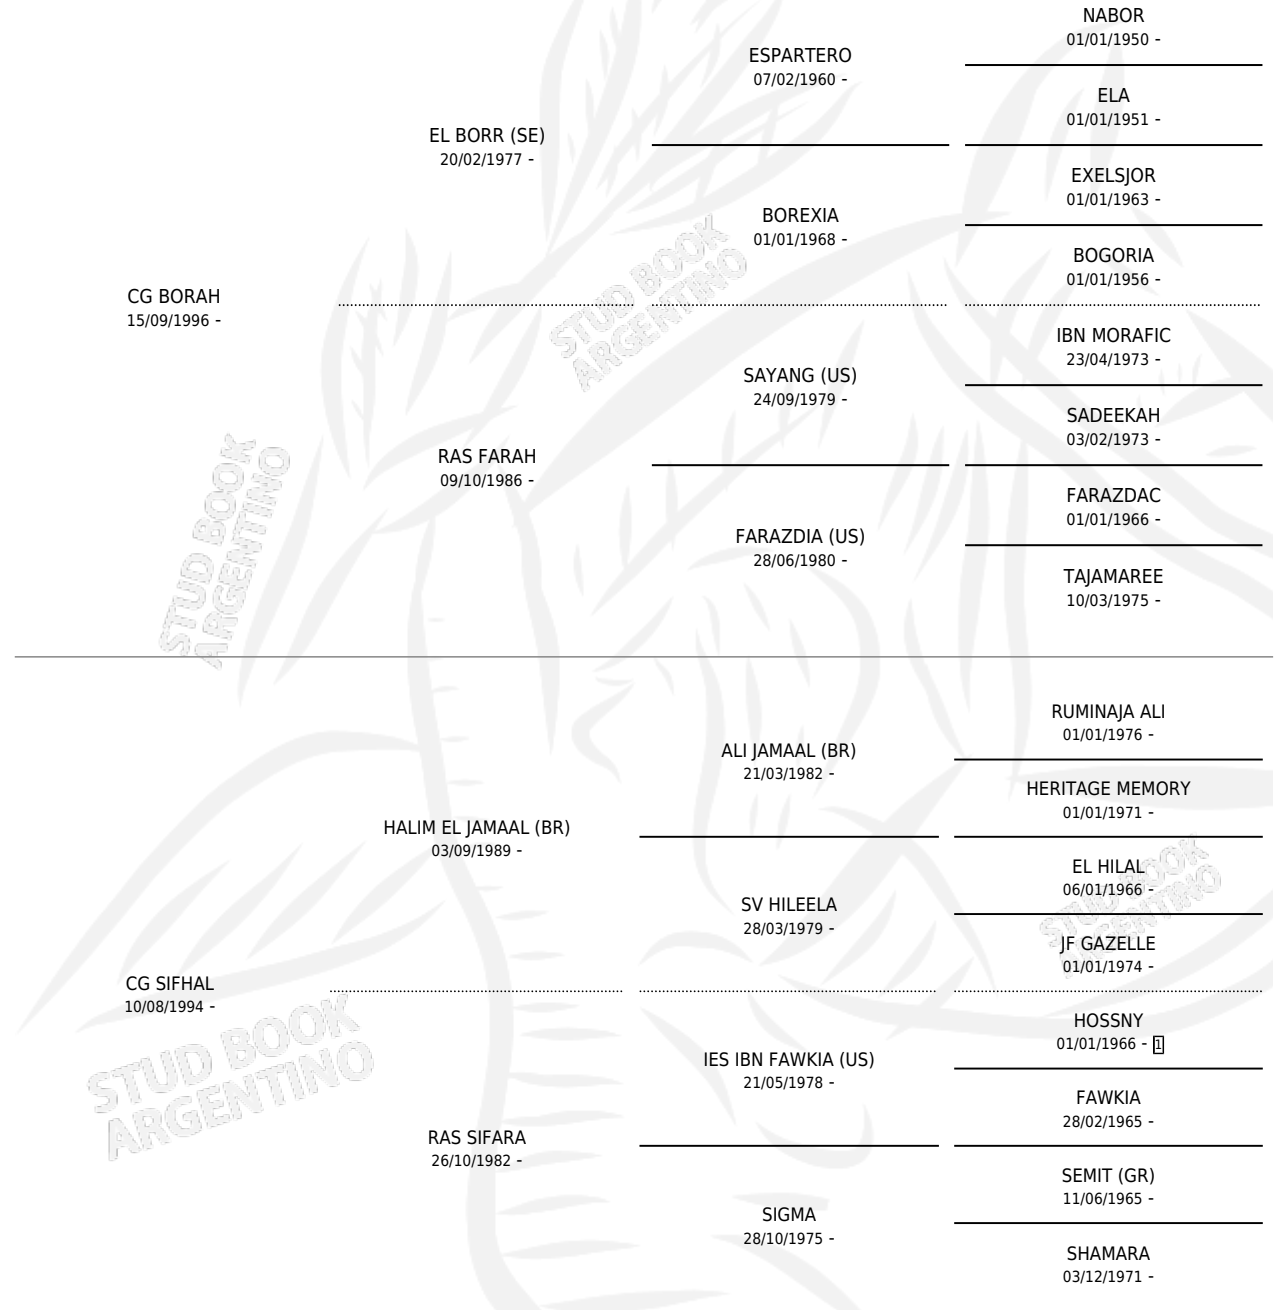

CG FHALBO

por CG BORAH y CG SIFHAL por HALIM EL JAMAAL (BR)

Argentina · Hembra · Tordillo · AP · 31/10/2005
Familia · Volumen 39

ESTADO

TIPIFICACIÓN SANGUÍNEA	X
TIPIFICACIÓN POR ADN	✓
PASAPORTE	✓
IDENTIFICACIÓN POR MICROCHIP	X
REPRODUCTOR	✓

Lugar de nacimiento: Coe Pora
Criador: Coe Pora

~

HIJOS

	MACHOS	HEMBRAS
2 NACIERON	0	2
SIN ACTUACIONES		

PEDIGREE

S

mientos 2 / Efectividad 33.33%

PADRILLO	PRODUCTO	CRIADOR	1ER SERVICIO	ÚLTIMO SERVICIO
CG BOROHMA	∅		01/10/2022	01/10/2022
CG FHALBO	∅		16/10/2020	16/10/2020
CG BOROHMA	CG FHALBOR (H T, 26/09/2019)	COE PORA	14/09/2018	14/09/2018
CG BORAH	∅		28/11/2017	30/11/2017
CG JELFOR	CG FHALJEL (H Z, 25/08/2017) •MURIÓ EL 15/12/2018•	COE PORA	26/08/2016	26/08/2016
CG BORHOMA	∅		24/09/2014	24/09/2014