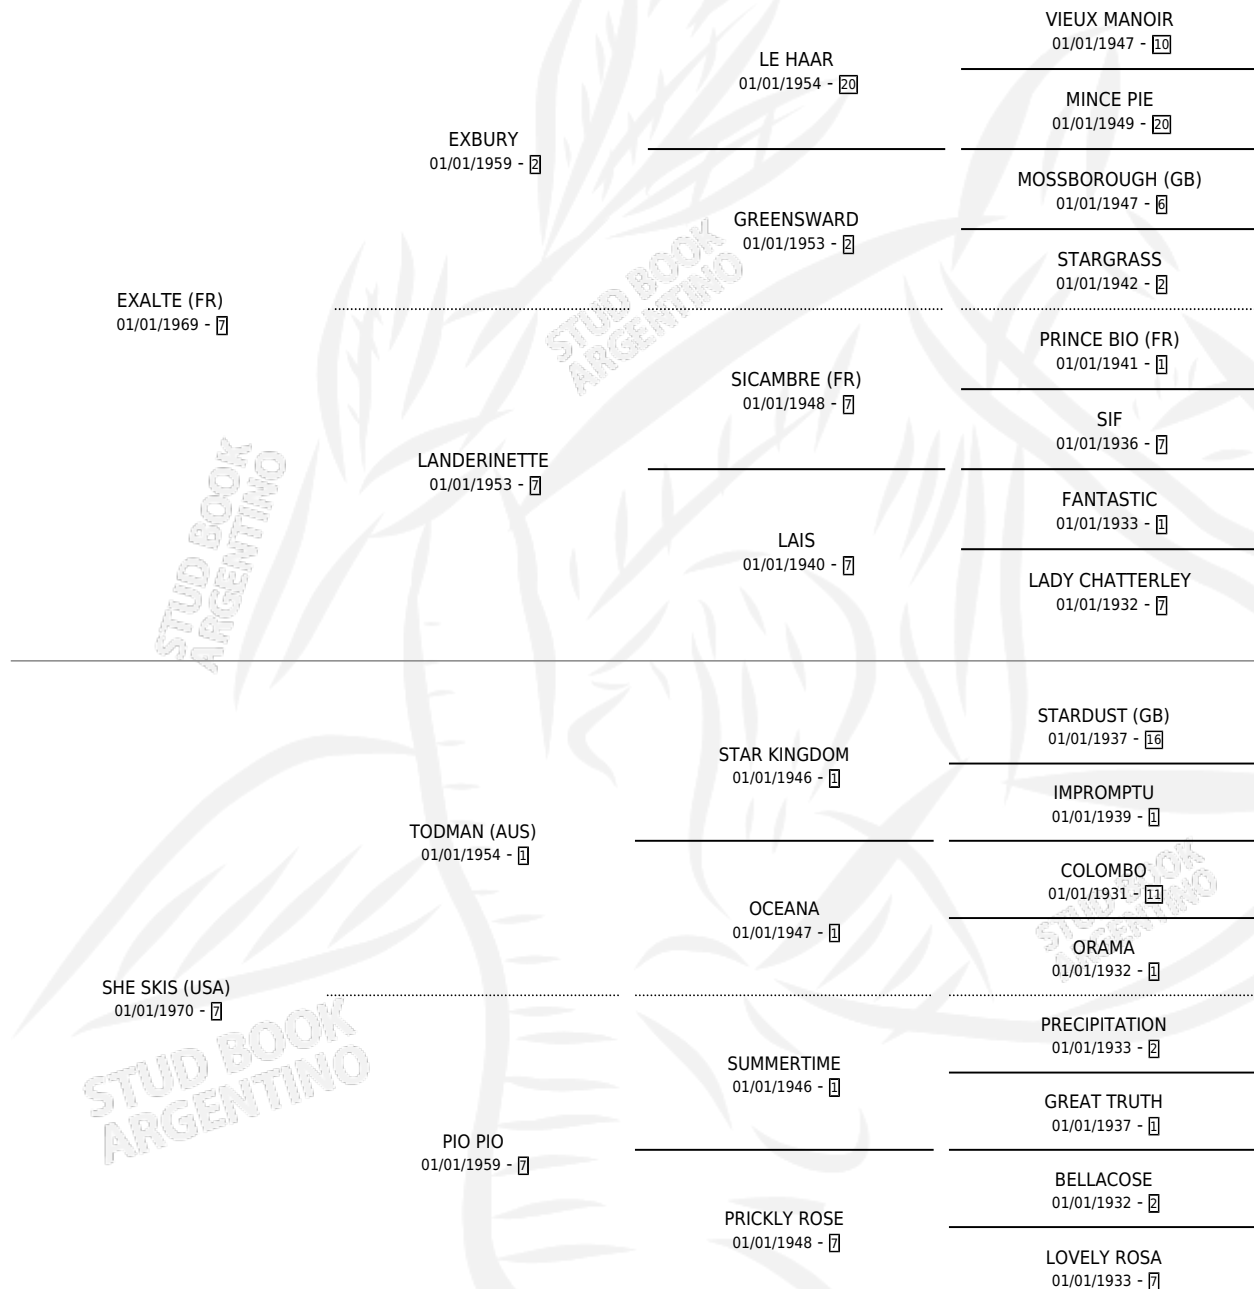

SKITTER

por **EXALTE (FR)** y **SHE SKIS (USA)** por **TODMAN (AUS)**

Argentina · Hembra · Alazan · SP · 12/01/1975
Familia 7-b · Volumen 29

ESTADO

TIPIFICACIÓN SANGUÍNEA	X
TIPIFICACIÓN POR ADN	X
PASAPORTE	X
IDENTIFICACIÓN POR MICROCHIP	X
REPRODUCTOR	✓

Lugar de nacimiento: Campo particular

Criador: Sin dato

~

HIJOS

	MACHOS	HEMBRAS
2 NACIERON	0	2
1 CORRIERON	0	1
1 GANARON	0	1
0 GANADORES CL	0 GANADORES GR	0 GANADORES G1

PEDIGREE

S

mientos **0** / Efectividad **0.00%**

PADRILLO	PRODUCTO	CRIADOR	1ER SERVICIO	ÚLTIMO SERVICIO
SHELAHNU (IRE)	∅			
SHELAHNU (IRE)	∅			

SKITTER

Datos oficiales del Stud Book Argentino

Documento generado el 26/04/2026

studbook.org.ar